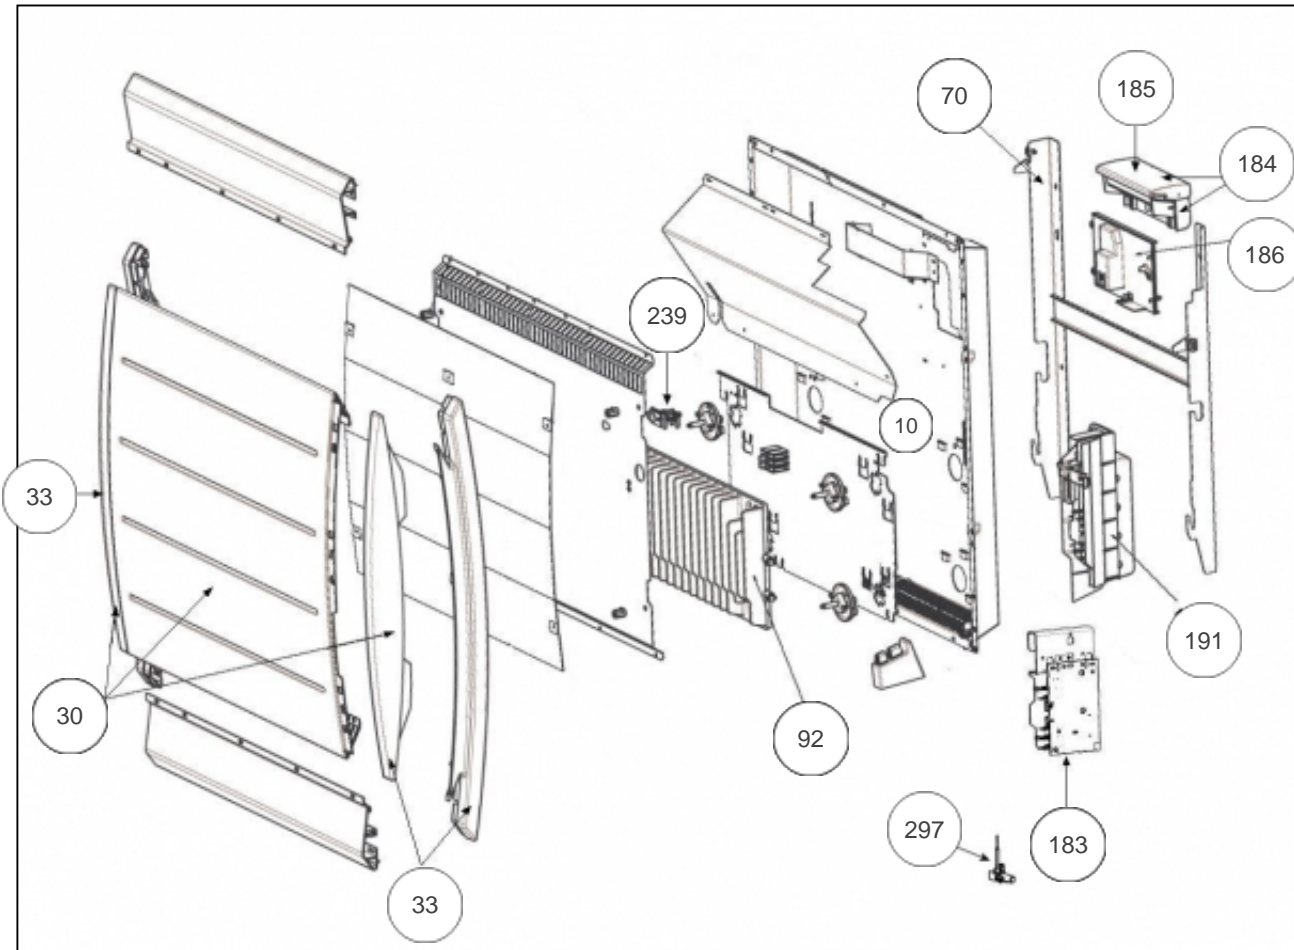

Sauter

Produits

Référence	Nom	Lettre
579310	SAUTER RAD. BOLERO DIGITAL H 1000W BLC	A

Paramètres

Référence	Puissance(W)	Tension (V)	Capacité/Largeur	Lettre
579310	1000	230	639	A

Références

Repère	Libellé	A
10	FAISCEAU ELECTRIQUE R4GD 750 A 1250W	081104
30	FACADE BLANCHE R4GD 1000W + ENJOLIVEURS	097412
33	ENJOLIVEUR BLANC (R4G)	093035
70	SUPPORT MURAL BLANC	098256
92	CORPS DE CHAUFFE FONTE 1000W + SUPPORTS	086162
183	CARTE DE PUISSANCE R4GD 750 / 1250W	087137
184	BOITIER DE COMMANDE R4GD	087147
185	VOLET BOITIER THERMOSTAT DIGITAL (PACK4)	091093
186	SUPPORT INTERFACE	091087
191	BOITIER PLASTIQUE SEUL CARTE PUISSANCE	091092
239	LIMITEUR DE TEMPERATURE 102 DEG	085050
297	SONDE THERMOSTAT	081100