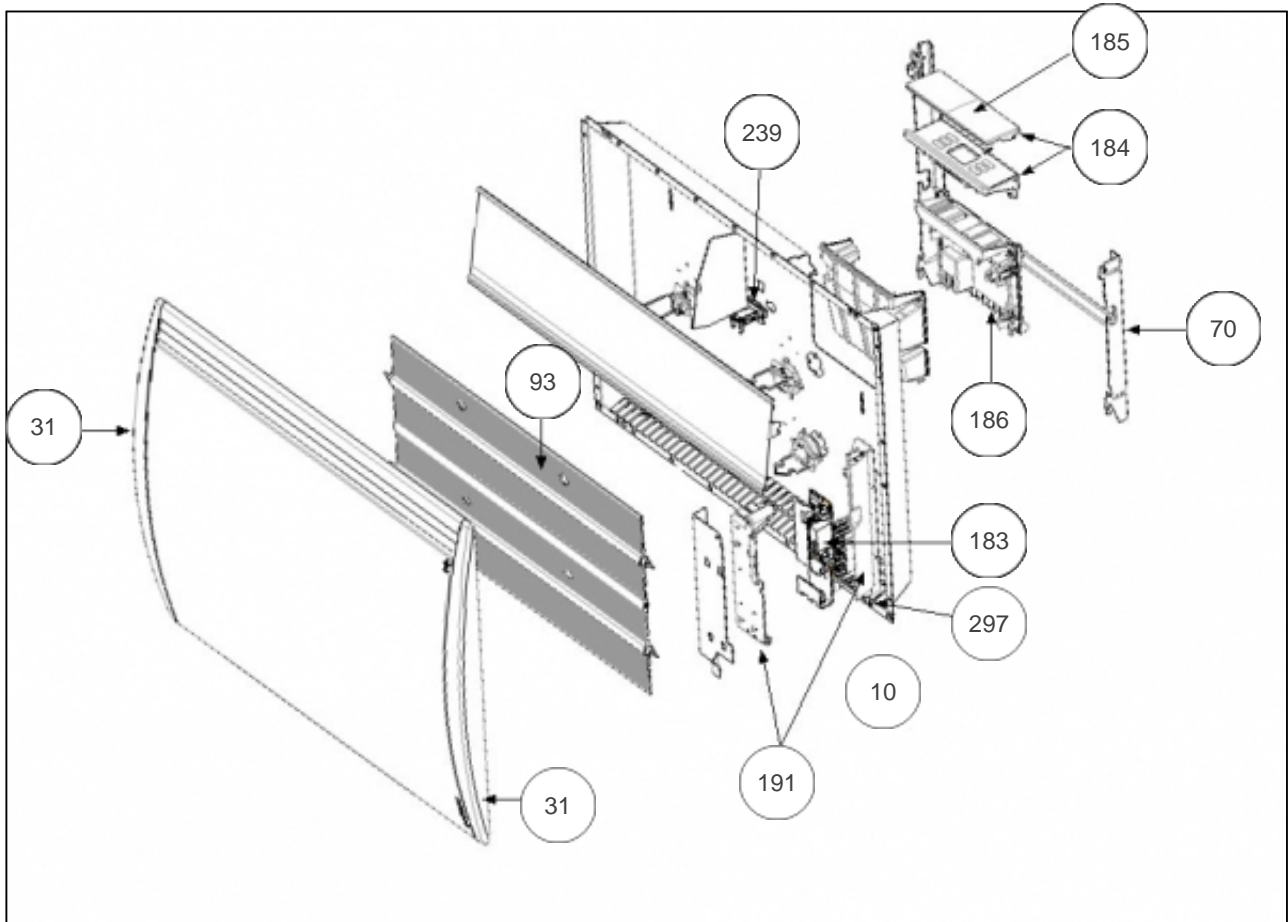

### Produits

Référence	Nom	Lettre
552110	SAUTER BIJOU DIG. H BLC 1000W	B

### Paramètres

Référence	Puissance(W)	Tension (V)	Capacité/Largeur	Lettre
552110	1000	230	62.50	B