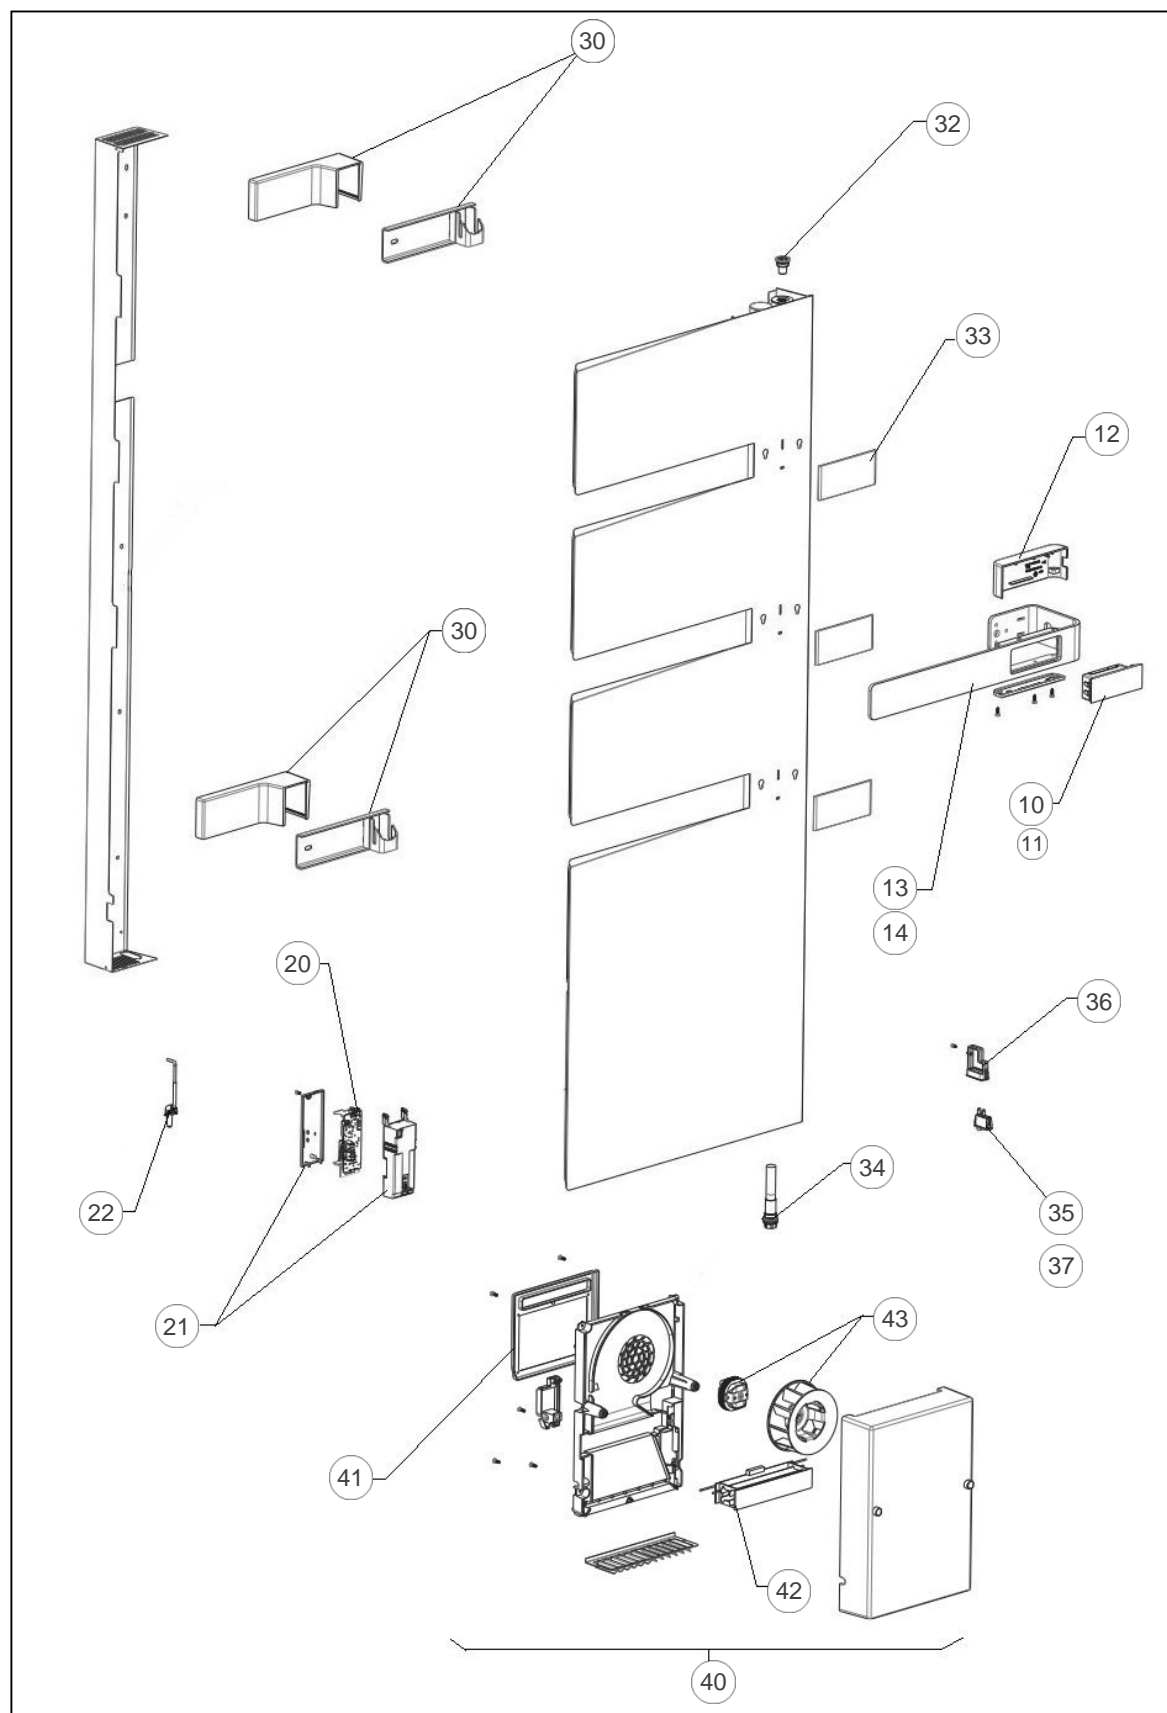

Sauter

Produits

Référence	Nom	Lettre
592124	ALUTU MATD 1750W ANTH	B

Paramètres

Référence	Profondeur (mm)	Poids (kg)	Largeur	Hauteur (mm)	Puissance(W)	Couleur	Lettre
592124	180	33	580	1500	1750	GRIS	B

Références

Repère	Libellé	B
10	COMMANDE DIGITALE PROG 14	088796
11	FAISCEAU COMMANDE DIGITALE	083570
12	BOITIER PLAST. SANS CDE DIGITALE MAT D	091757
13	BARRE PORTE SERVIETTE	098779
14	GOULOTTE SUR BARRE GRIS 7184	091759
20	CARTE DE PUISSANCE U0657609	088793
21	BOITIER DE PUISSANCE SANS CARTE ELEC.	091755
22	SONDE DE TEMPERATURE	083571
30	KIT SUPPORT MURAL COMPLET MAT D RAL7766	098842
32	PURGEUR AIR AUTOMATIQUE	091705
33	PLAQUE DECORATIVE GRISE	091760
34	ELEMENT CHAUFFANT 750W	086529
35	INTERRUPTEUR	082025
36	SUPPORT INTERRUPTEUR	091756
37	FAISCEAU DE PUISSANCE + CABLE ALIM	083569
40	BLOC VENTILATION COMPLET GRIS 7021	091764
41	FILTRE GRIS 7766 POUR BLOC VENTILATION	091763
42	RESISTANCE 1000W POUR BLOC TURBINE V2	086614
43	ENS. MOTEUR + TURBINE + BAGUE	088288