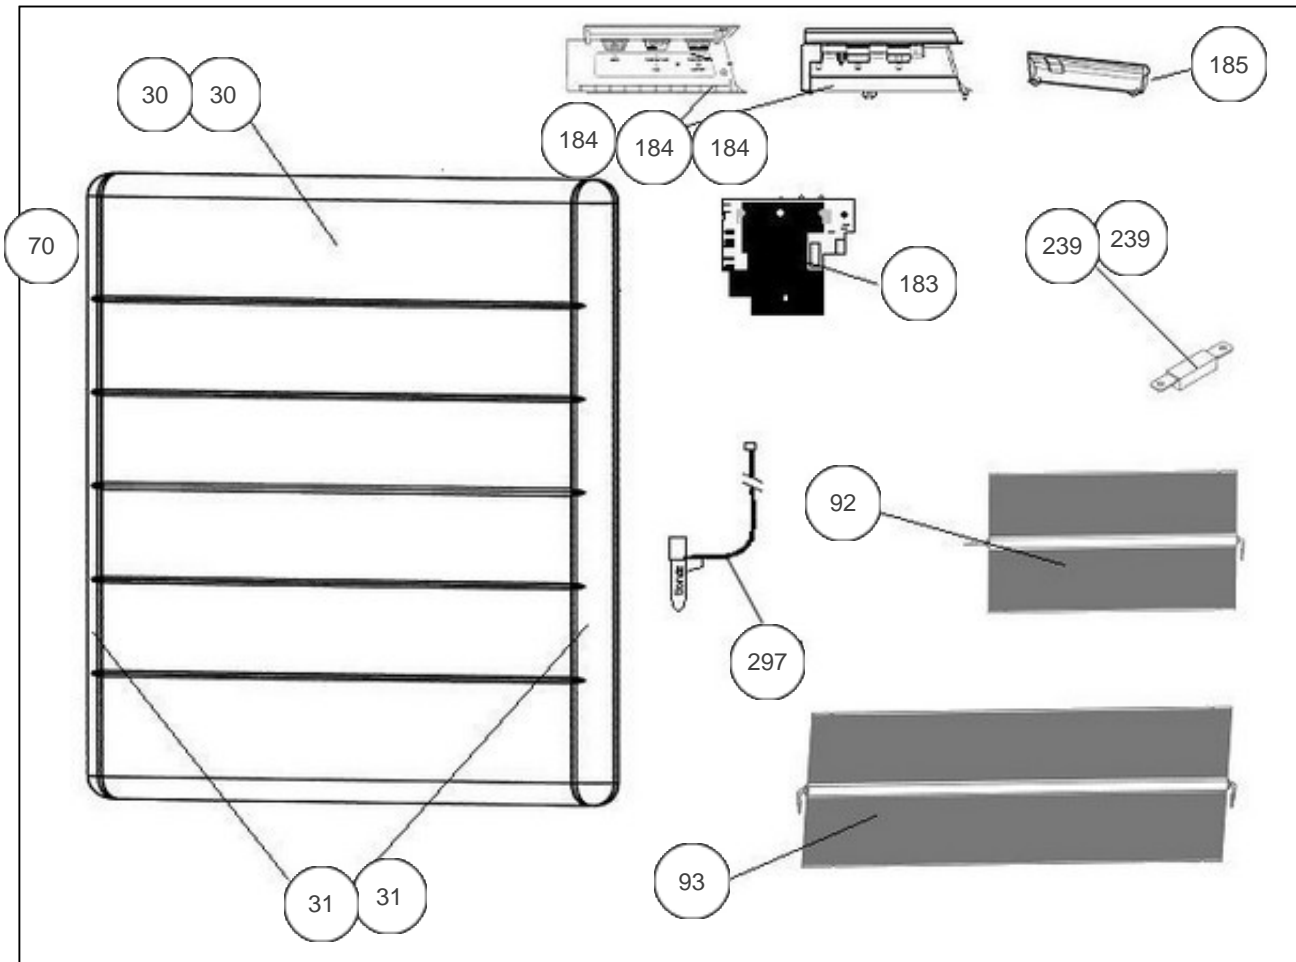

### Produits

Référence	Nom	Lettre
576115	SAUTER TANGO VERT. BLANC 1500W	G

FABRICATION: Horizontal 04/2000-> et Vertical 06/2001->

Constructeur No 344/542

### Paramètres

Référence	Puissance(W)	Tension (V)	Capacité/Largeur	Couleur	Lettre
576115	1500	230		BLANC / BEIGE / ALU	G

9000