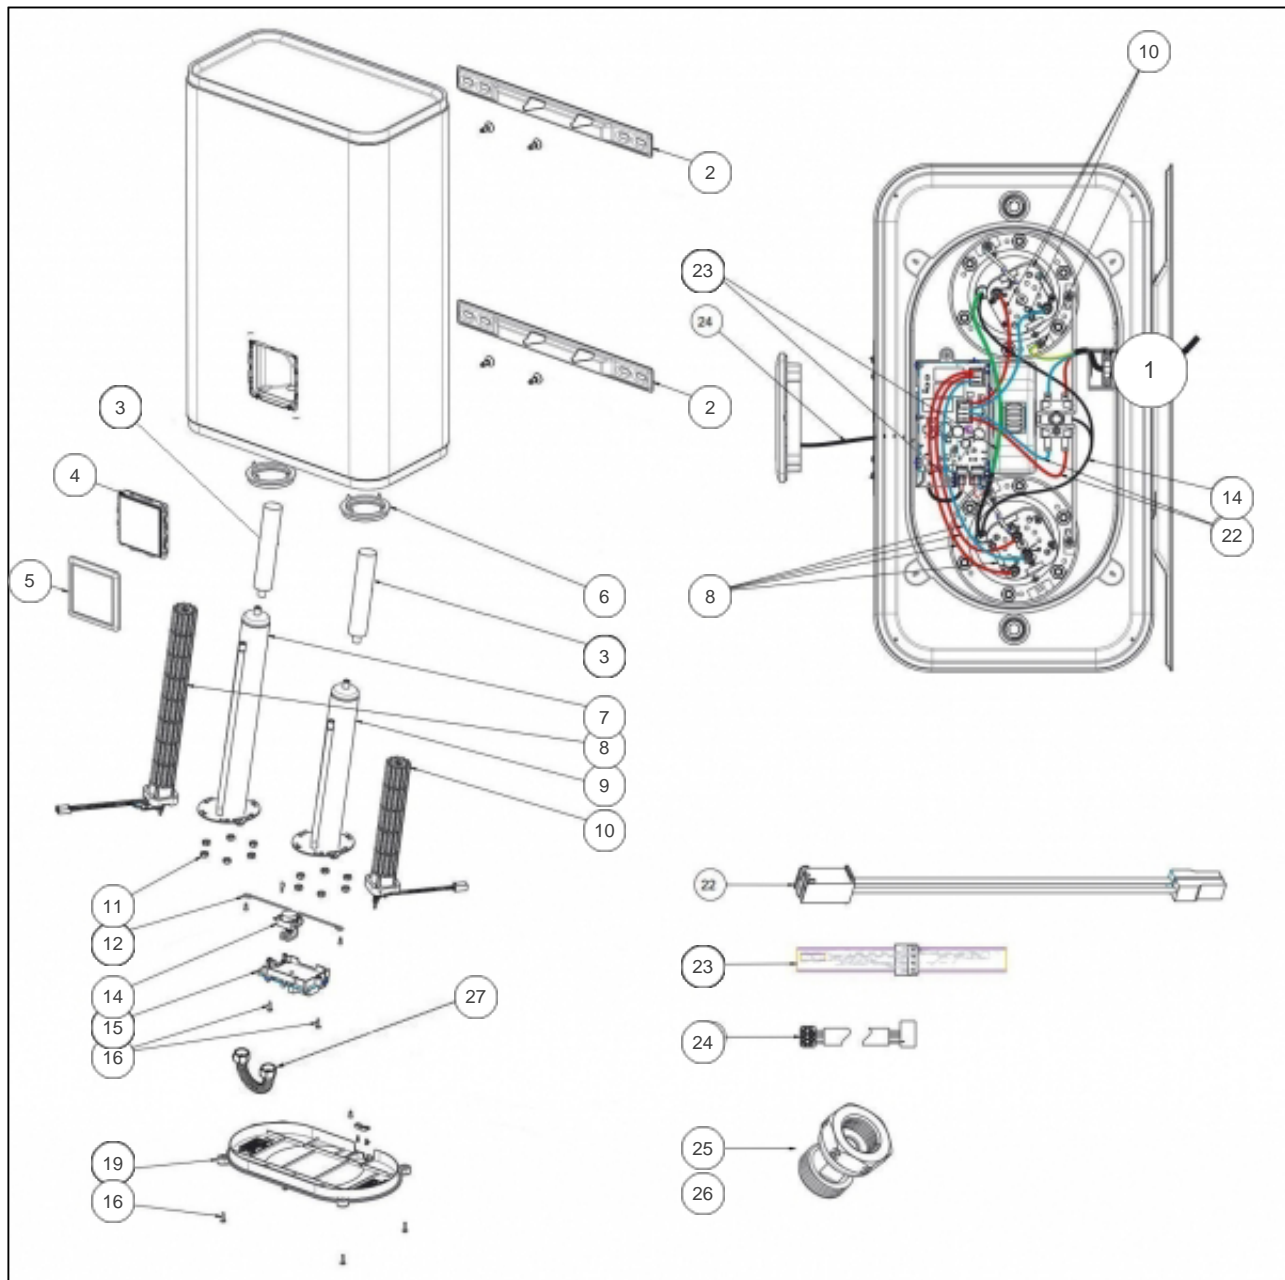

Sauter

Produits

Référence	Nom	Lettre
341052	SAUTER GUELMA CO MP 100L BLC	D

Références

Repère	Libellé	D
1	CABLE ALIMENTATION 3X1,5 L1800 BB F	026386
2	ETRIER CE PLAT (X1)	022714
3	ANODE MAGNESIUM D26 L186	040208
4	COMMANDE DIGITALE FLAT/S4 WIFI FR	029967
5	ENJOLIVEUR NOIR POUR BOITIER DE CDE	022953
6	JOINT A LEVRE D.75MM (COEF.2)	040323
7	CORPS DE CHAUFFE INCLINE 2100W + JOINT	040439
8	RESISTANCE STEATITE 2250W 230V	030249
9	CORPS DE CHAUFFE D78 L340 + JOINT	029593
10	RESISTANCE STEATITE 1000W + CONNECTEUR	029591
11	ECROU HM8 X1 (COEF.6)	026064
12	SUPPORT THERMOSTAT DE SECURITE	023551
14	THERMOSTAT DE SECURITE SBLC 2001 S95	029659
15	CARTE ELEC WIFI BAC2WD PROG 100LMP SAU	030480
16	VIS	026282
19	CAPOT BLANC 100L MP	023549
22	FAISCEAU L200 POUR THERMOSTAT SECURITE	026344
23	SONDE DE TEMPERATURE POUR 80L-100L MP	026287
24	FAISCEAU ELECTRIQUE L360 CDE DIGIT	023337
25	RACCORD BIMETAL TOURNANT 15X21 - 20X27	026400
26	REDUCTION 1/2 F - 3/4 M + JOINTS	026373
27	TUBE DE LIAISON CANNELE + JOINTS	022748