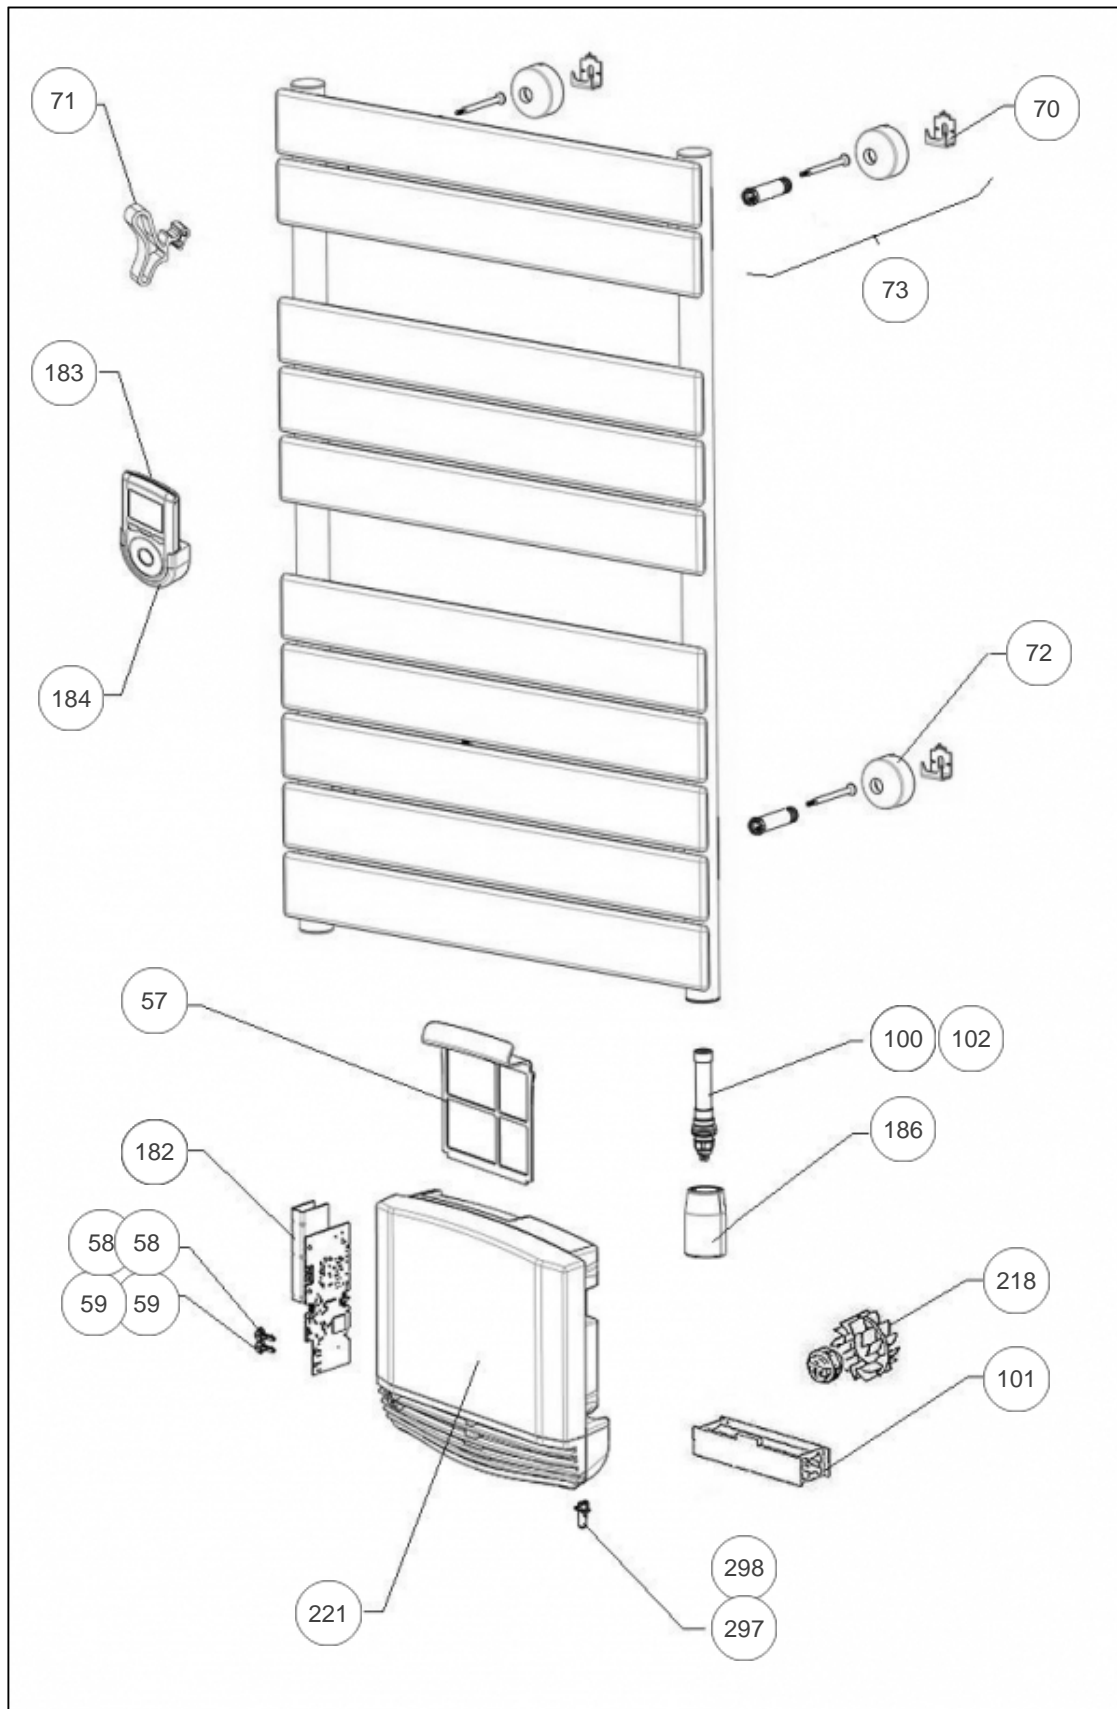

Sauter

Produits

Référence	Nom	Lettre
582215	SAUTER RSSV SANTIAGO 1500W BLC	A

Paramètres

Référence	Puissance(W)	Lettre
582215	1500	A

Références

Repère	Libellé	A
57	FILTRE POUR BLOC VENTILATION	088104
58	BOUTON TURBO BLOC VENTILATION <i>avant/before 14.29</i>	082094
58	BOUTON ON BLOC VENTILATION <i>depuis/since 14.29</i>	082211
59	BOUTON ON/OFF BLOC VENTILATION <i>avant/before 14.29</i>	082095
59	BOUTON OFF BLOC VENTILATION <i>depuis/since 14.29</i>	082212
70	CROCHETS FIXATIONS MURALES (X4)	098106
71	KIT PATERES X2 BLANC SATIN	094033
72	CACHE FIXATION MURALE BLC (X4)	899806
73	KIT FIXATIONS +CACHES +ENTRETOISES X4	098510
100	RESISTANCE PILOTEE 500W + JOINT	086404
101	RESISTANCE 1000W POUR BLOC VENTILATION	086407
102	CABLE RESISTANCE / THERMOSTAT BLANC	083696
182	CARTE ELECT. SEULE LPO 1500W PROG.1	087253
183	COMMANDE DIGITALE SAUTER + SUPPORT	087978
184	SUPPORT COMMANDE DEPORTEE	098350
186	BOITIER PLASTIQUE INFERIEUR SAUTER	091366
218	ENSEMBLE MOTEUR + HELICE + BAGUE	088067
221	BLOC VENTILATION (SANS CARTE REGULATION)	088101
297	SONDE BLOC VENTILATION	082093
298	CABLE ALIMENTATION PVCD BLANC	083695