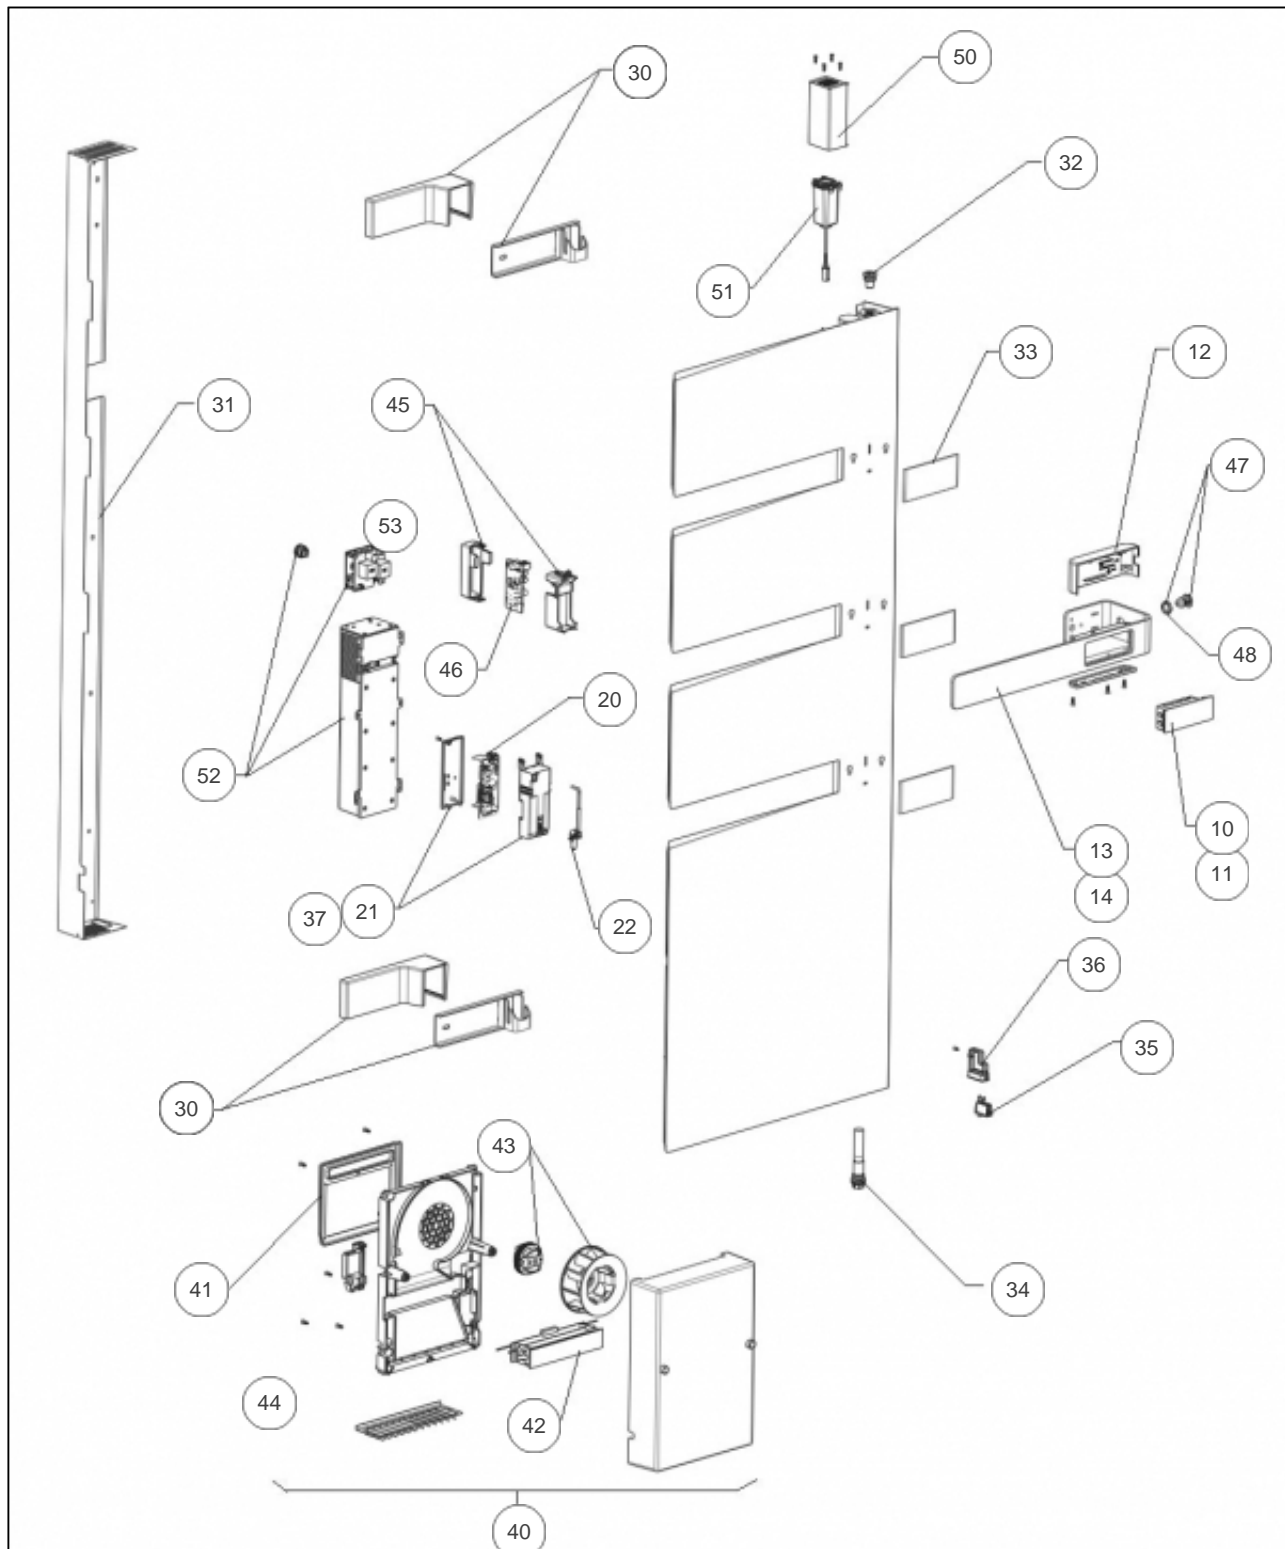

### Paramètres

Référence	Profondeur (mm)	Poids (kg)	Largeur	Hauteur (mm)	Puissance(W)	Couleur	Lettre
592142	180	34	580	1500	1750	GRIS	B