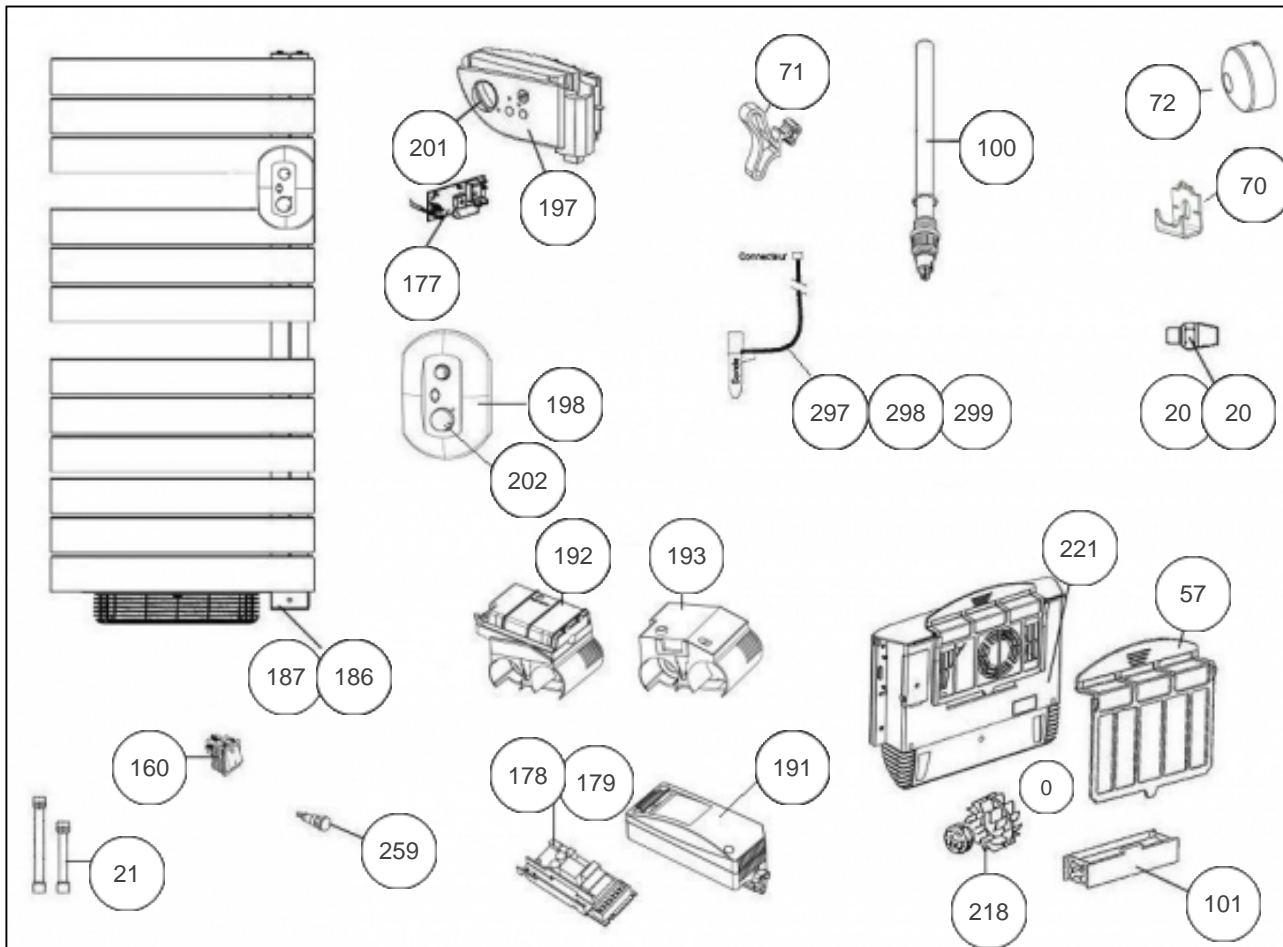

9532

Références

Repère	Libellé	G
20	BOUCHON 15/21 + JOINT SSV FLUIDE	088034
70	CROCHETS FIXATIONS MURALES (X4)	098106
71	KIT PATERES X2 BLANC SATIN	094033
72	CACHE FIXATION MURALE BLC (X4)	899806
100	RESISTANCE 300W	086192
178	CARTE DE PUISSANCE (MODELE CLASSIQUE)	087126
191	BOITIER PLASTIQUE NU (PUISSANCE)	091091
192	BOITIER INFERIEUR INTERFACE (MOD. ELECT)	091089
198	BOITIER THERMOSTAT COMPLET + MOLETTES	087828
202	MOLETTE THERMOSTAT	090055
297	SONDE DE THERMOSTAT	081093