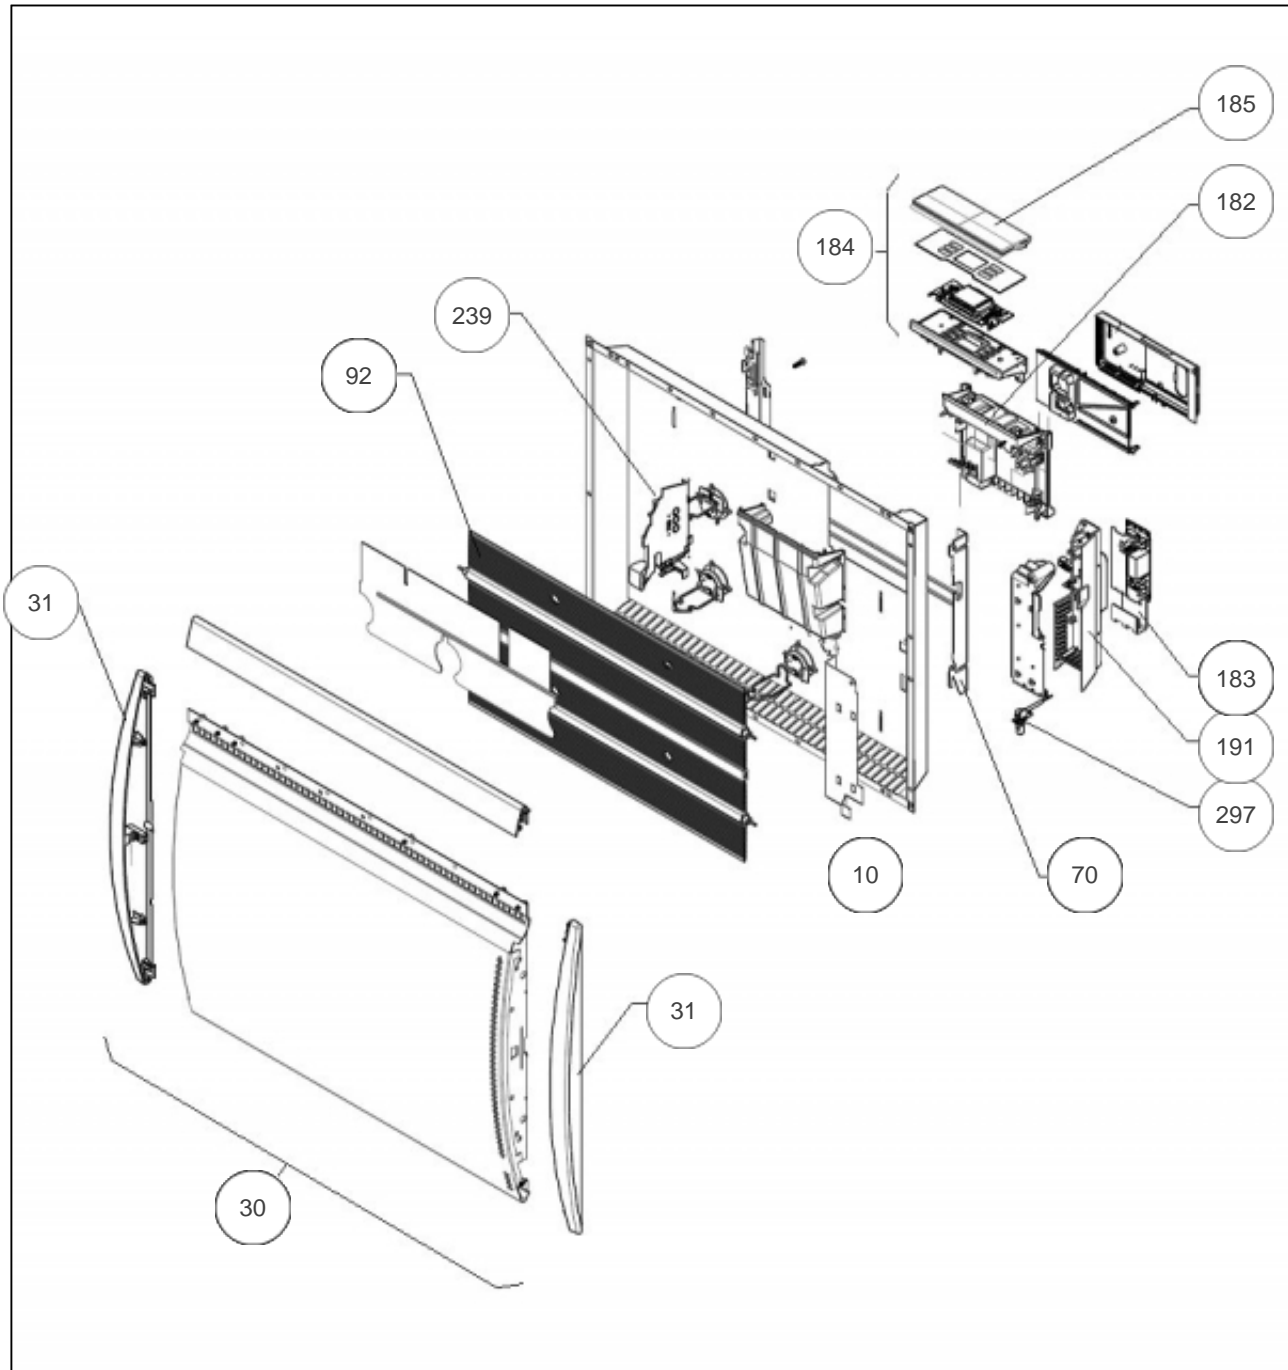

Sauter

Produits

Référence	Nom	Lettre
441720	SAUTER RAY OLIVINE 2 H 2000W BLC	D

Paramètres

Référence	Puissance(W)	Lettre
441720	2000	D

Références

Repère	Libellé	D
10	ENS. FILERIES RYHG-H 2000W	081132
30	FACADE + PLASTRONS RYMG-H 2000W	097495
31	ENJOLIVEUR BLANC (X1)	093194
70	SUPPORT MURAL RAY. H 2000W	098234
92	CORPS DE CHAUFFE ALU PEINT 2000W	086329
182	SUPPORT PLASTIQUE PASS PROGRAM	091107
183	CARTE DE PUISSANCE 12-60-0677	087275
184	BOITIER DE COMMANDE + VOLET RYMG SAUTER	087884
185	VOLET BOITIER THERMOSTAT DIGITAL (PACK2)	091100
191	BOITIER PLASTIQUE SEUL CARTE PUISSANCE	091099
239	LIMITEUR DE TEMPERATURE 105 DEG	085058
297	SONDE THERMOSTAT LG240MM	083055