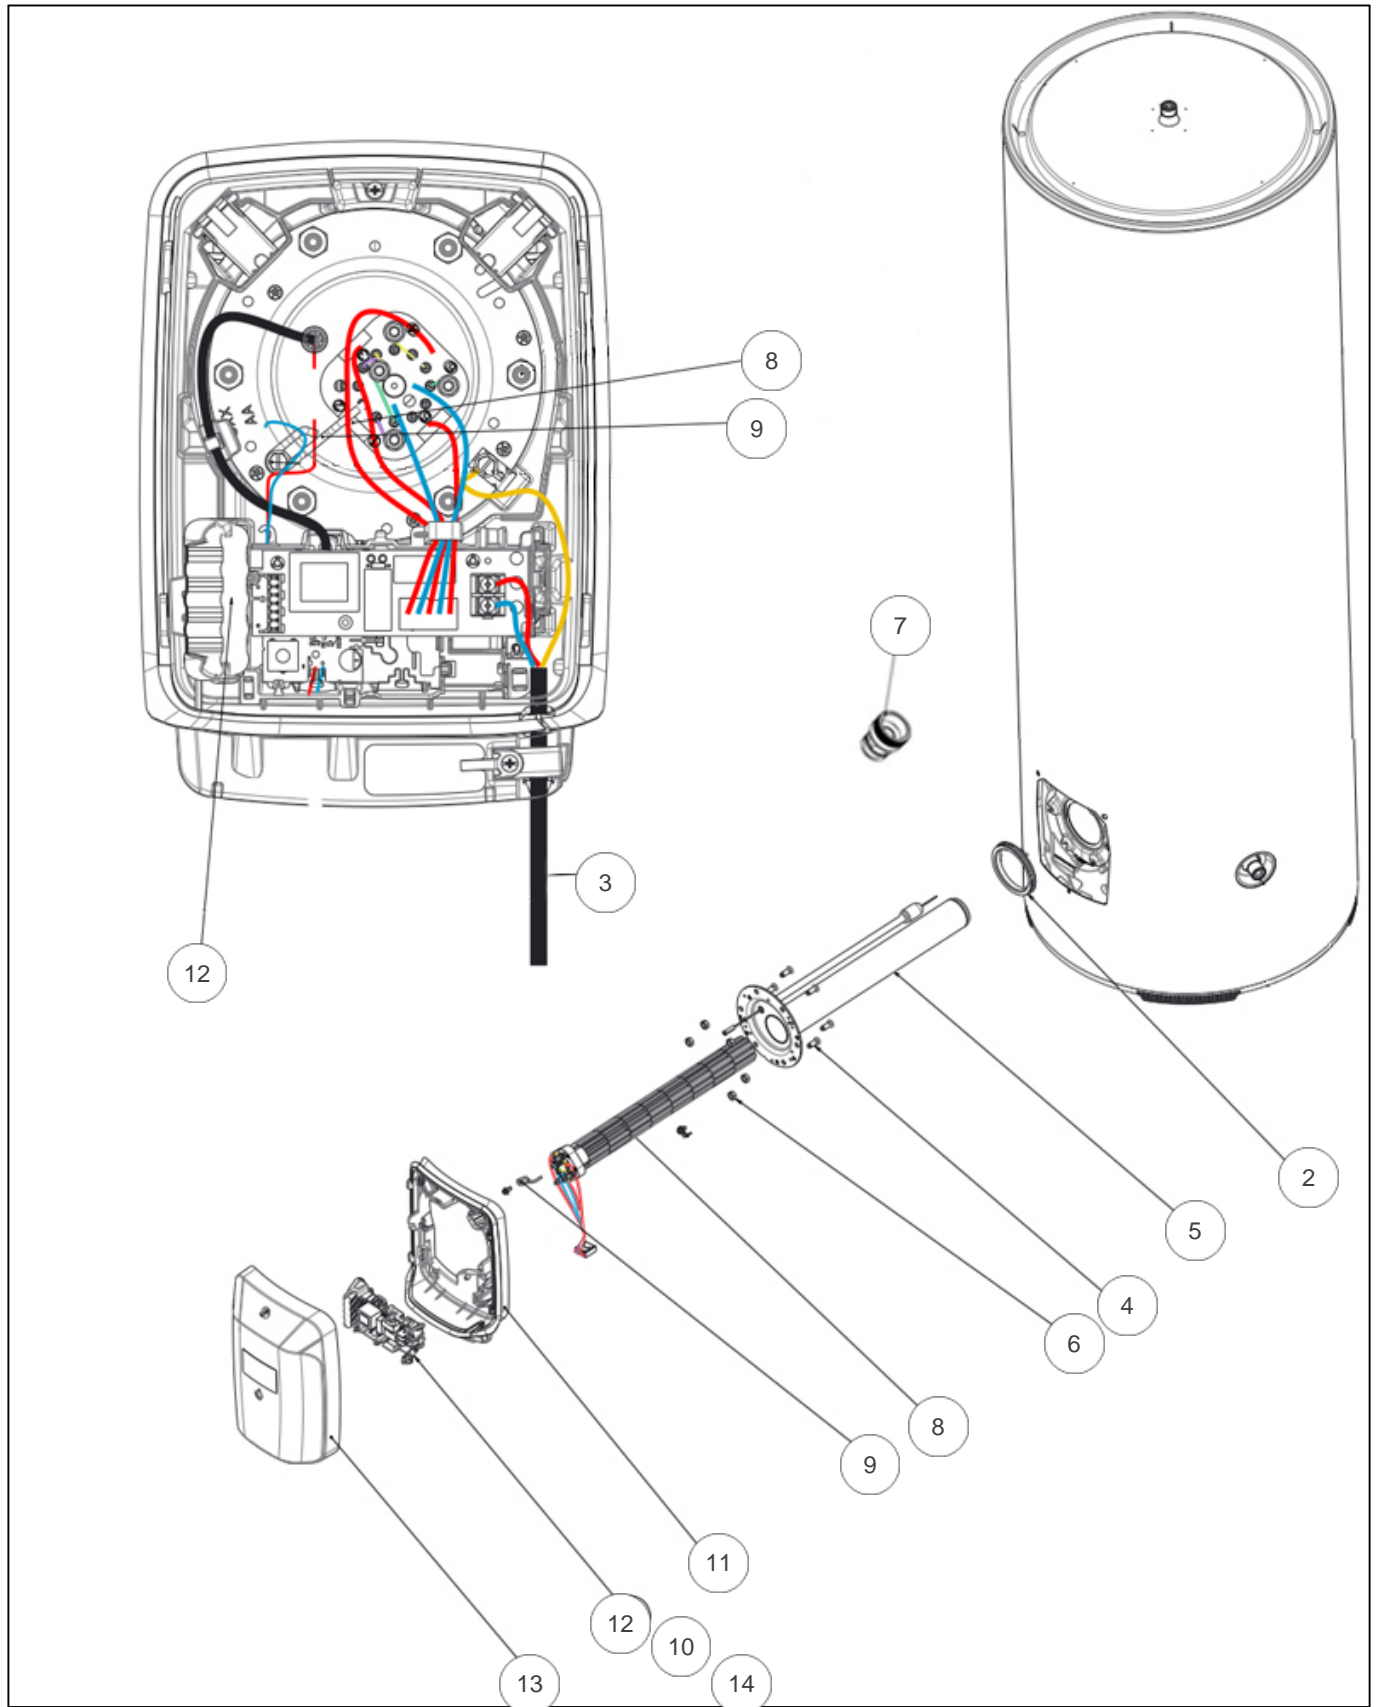

Sauter

Produits

Référence	Nom	Lettre
396431	BAJAWA VS 300L 3000M	

Paramètres

Référence	Capacité	Tension	Puissance	Diamètre	Profondeur	Hauteur	Temps de chauffe (h)	V40 (l)	Poids (kg)	Écartement d'entre	Lettre
396431	300	230/400	3000	575	640	1765	6h06	538	60	2.53	

Références

Repère	Libellé	
2	JOINT A LEVRE D.82MM	099060
3	CABLE ALIM L1800 3X1.5MM2 SANS PRISE	022993
4	VIS ANTI-ROTATION HM8 X1	026063
5	CORPS DE CHAUFFE ACI + JOINT	099102
6	ECROU HM8 X1	026064
7	RACCORD DIELECTRIQUE TOURNANT 20X27	026060
8	RESISTANCE STEATITE 3000W + CONNECTEUR	060480
9	PATTE FIL UNIVERSELLE 2021	026513
10	CARTE DE PUISSANCE MONOPHASEE (VERTE)	099110
11	CAPOT FIXE VS HZ	022989
12	THERMOSTAT ELECTRO KITABLE 230V	030415
13	CAPOT MOBILE VS HZ+ VOYANT GOUTTE 2021	022988
14	CARTE DE PUISSANCE TRI 400V (ROUGE)	070210