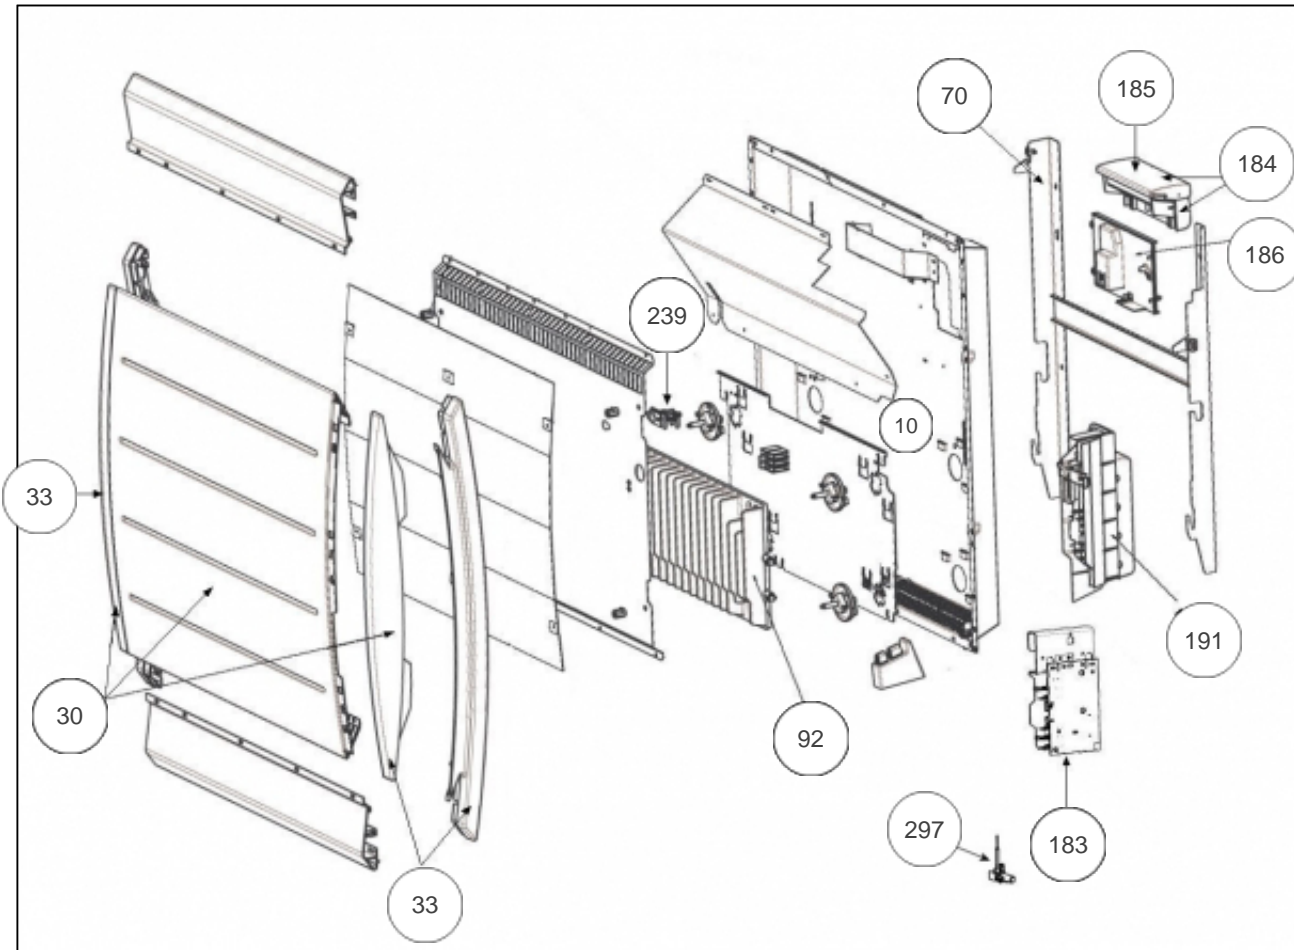

Sauter

Produits

Référence	Nom	Lettre
579315	BOLERO DIGIT H 1500W BLC	B

Paramètres

Référence	Puissance(W)	Tension (V)	Capacité/Largeur	Lettre
579315	1500	230	935	B

Références

Repère	Libellé	B
10	FAISCEAU ELECTRIQUE R4GD 1500W	081105
30	FACADE BLANCHE R4GD 1500W + ENJOLIVEURS	097414
33	ENJOLIVEUR BLANC (R4G)	093035
70	SUPPORT MURAL BLANC + VERROUS	098258
92	CORPS DE CHAUFFE FONTE 750W + SUPPORTS <i>COEF. 2</i>	086161
183	CARTE DE PUISSANCE R4GD 1500/2000W	087140
184	BOITIER DE COMMANDE R4GD	087147
185	VOLET BOITIER THERMOSTAT DIGITAL (PACK4)	091093
186	SUPPORT INTERFACE	091087
191	BOITIER PLASTIQUE SEUL CARTE PUISSANCE	091092
239	LIMITEUR DE TEMPERATURE 115 C	699925
297	SONDE THERMOSTAT	081100