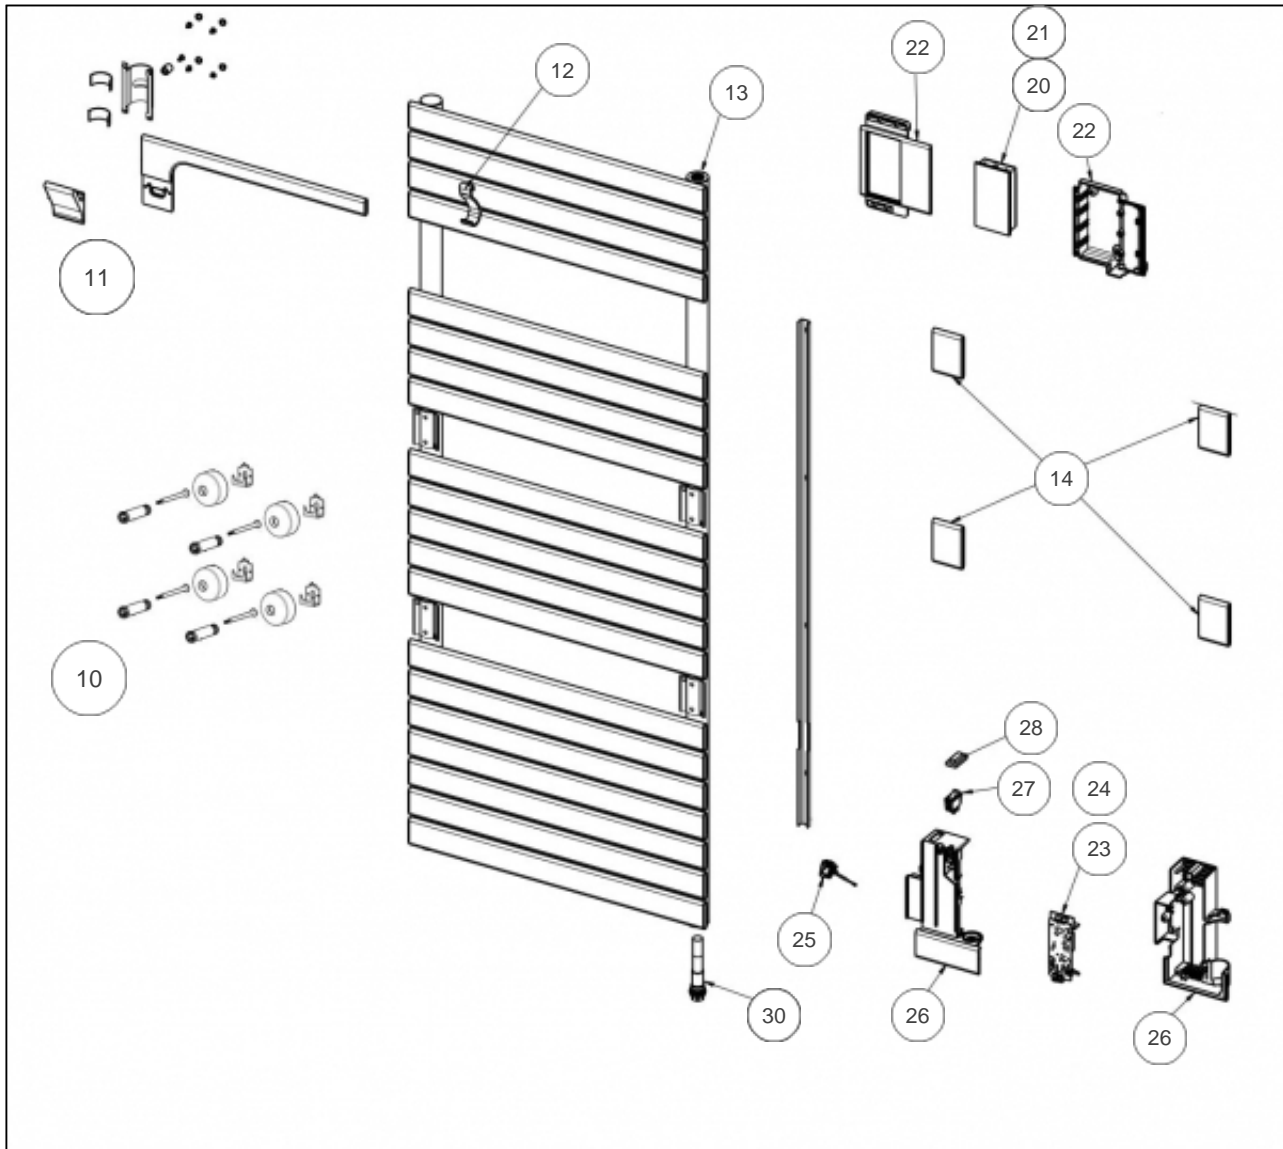

Sauter

Produits

Référence	Nom	Lettre
233188	ASAMA CO 0500W CAPPU	A

Paramètres

Référence	Profondeur (mm)	Poids (kg)	Largeur	Hauteur (mm)	Puissance(W)	Lettre
233188	107	21.8	550	1032	500	A

Références

Repère	Libellé	A
10	KIT FIXATIONS MURALES COURT 4 PT RAL1019	094313
11	BARRE ROTATIVE ASAMA CO 500/1500W	094322
12	PATERE CAPPUCCINO	098516
13	PURGEUR AIR AUTOMATIQUE	091705
14	PLAQUE DECORATIVE GRISE (X1)	098527
20	COMMANDE DIGITALE PROG 80	088975
21	NAPPE CDE DIGITALE - PUISSANCE 500/1500	083654
22	BOITIER COMMANDE DIGITALE SANS CARTE	091925
23	CARTE DE PUISSANCE U0657611	088792
24	CABLE ALIMENTATION + FILERIE RESISTANCE	083383
25	CABLE SONDE	082397
26	BOITIER DE PUISSANCE RAL1019 SANS CARTE	091924
27	INTERRUPTEUR	082025
28	CACHE INTERRUPTEUR	083374
30	ELEMENT CHAUFFANT 500W	086528