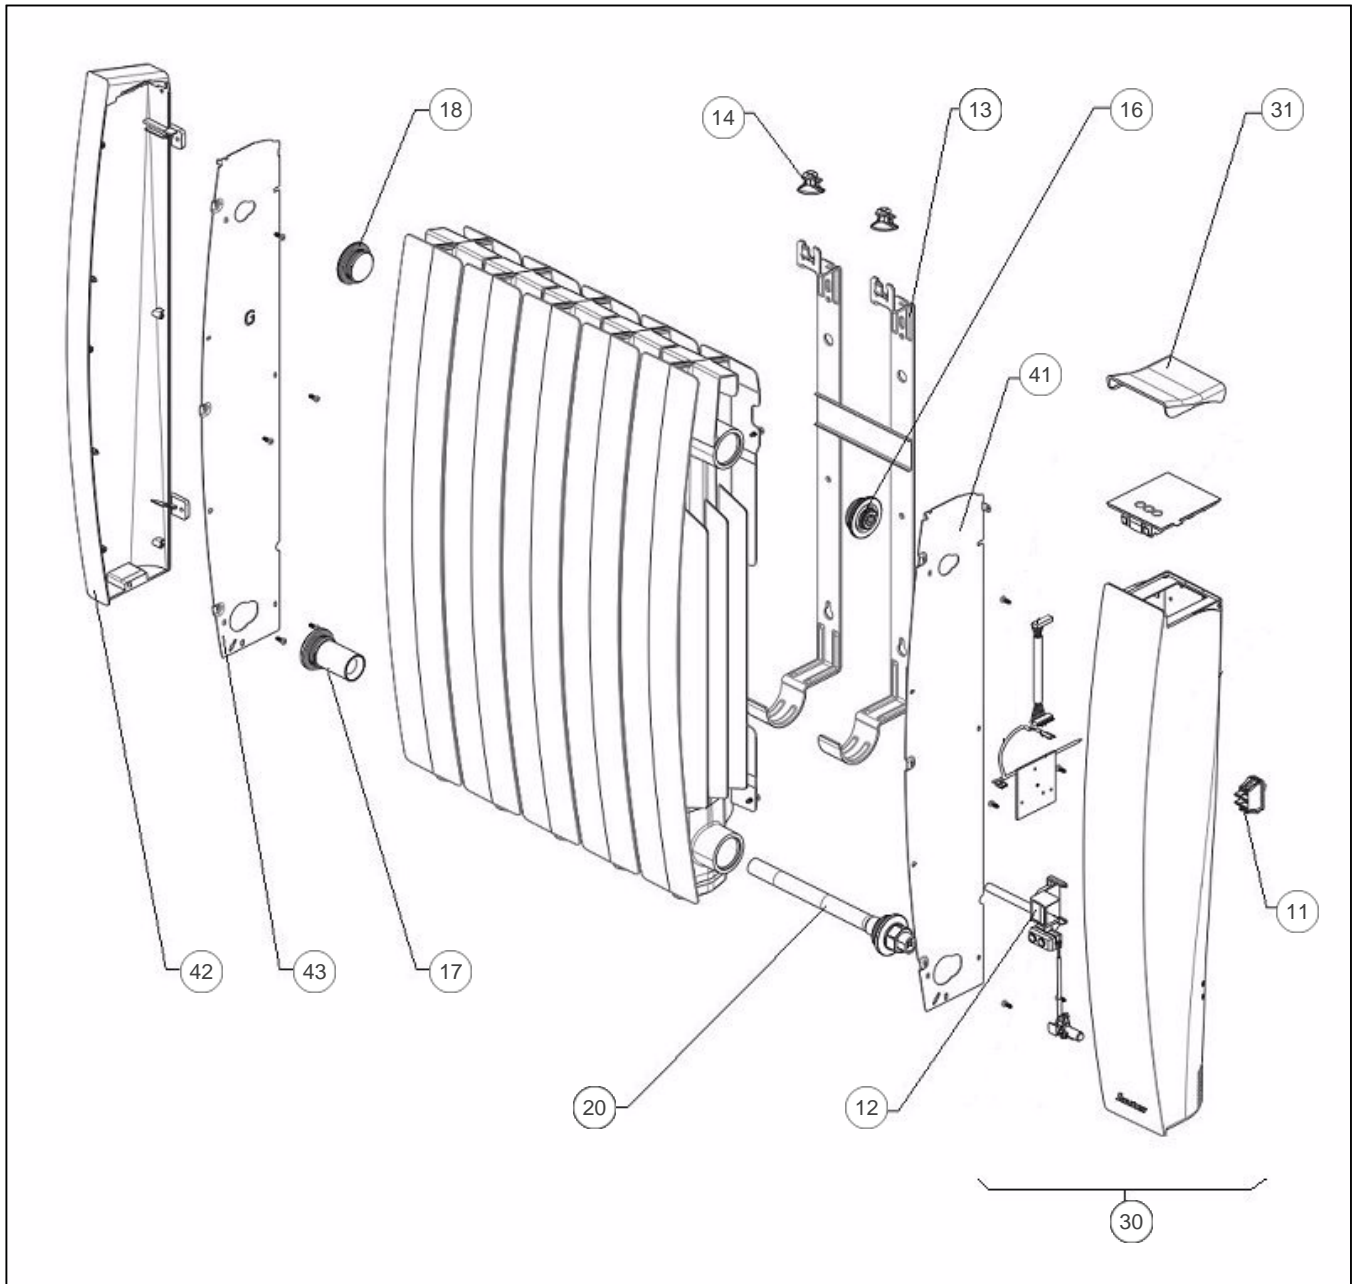

Sauter

Produits

Référence	Nom	Lettre
580508	IPALA H 0500W BLC	A

Paramètres

Référence	Poids (kg)	H * L * P (mm)	Couleur	Puissance(W)	Lettre
580508	10.6	582*435*144	BLANC	500	A

Références

Repère	Libellé	A
11	INTERRUPTEUR UNIPOLAIRE	082175
12	SUPPORT INTERRRUPTEUR	091663
13	SUPPORT MURAL 300/500W	098358
14	VERROU POUR SUPPORT MURAL	098407
16	BOUCHON DROIT + JOINT	088096
17	BOUCHON GAUCHE BAS + JOINT	088098
18	BOUCHON GAUCHE HAUT + JOINT	088097
20	RESISTANCE 500W + JOINT	086448
30	JOUE COMPLETE IPALA H PROG 185	089348
31	VOLET DE BOITIER RFL3 RAL 9016	093164
41	FLASQUE DROITE	091690
42	JOUE GAUCHE	091692
43	FLASQUE GAUCHE	091691