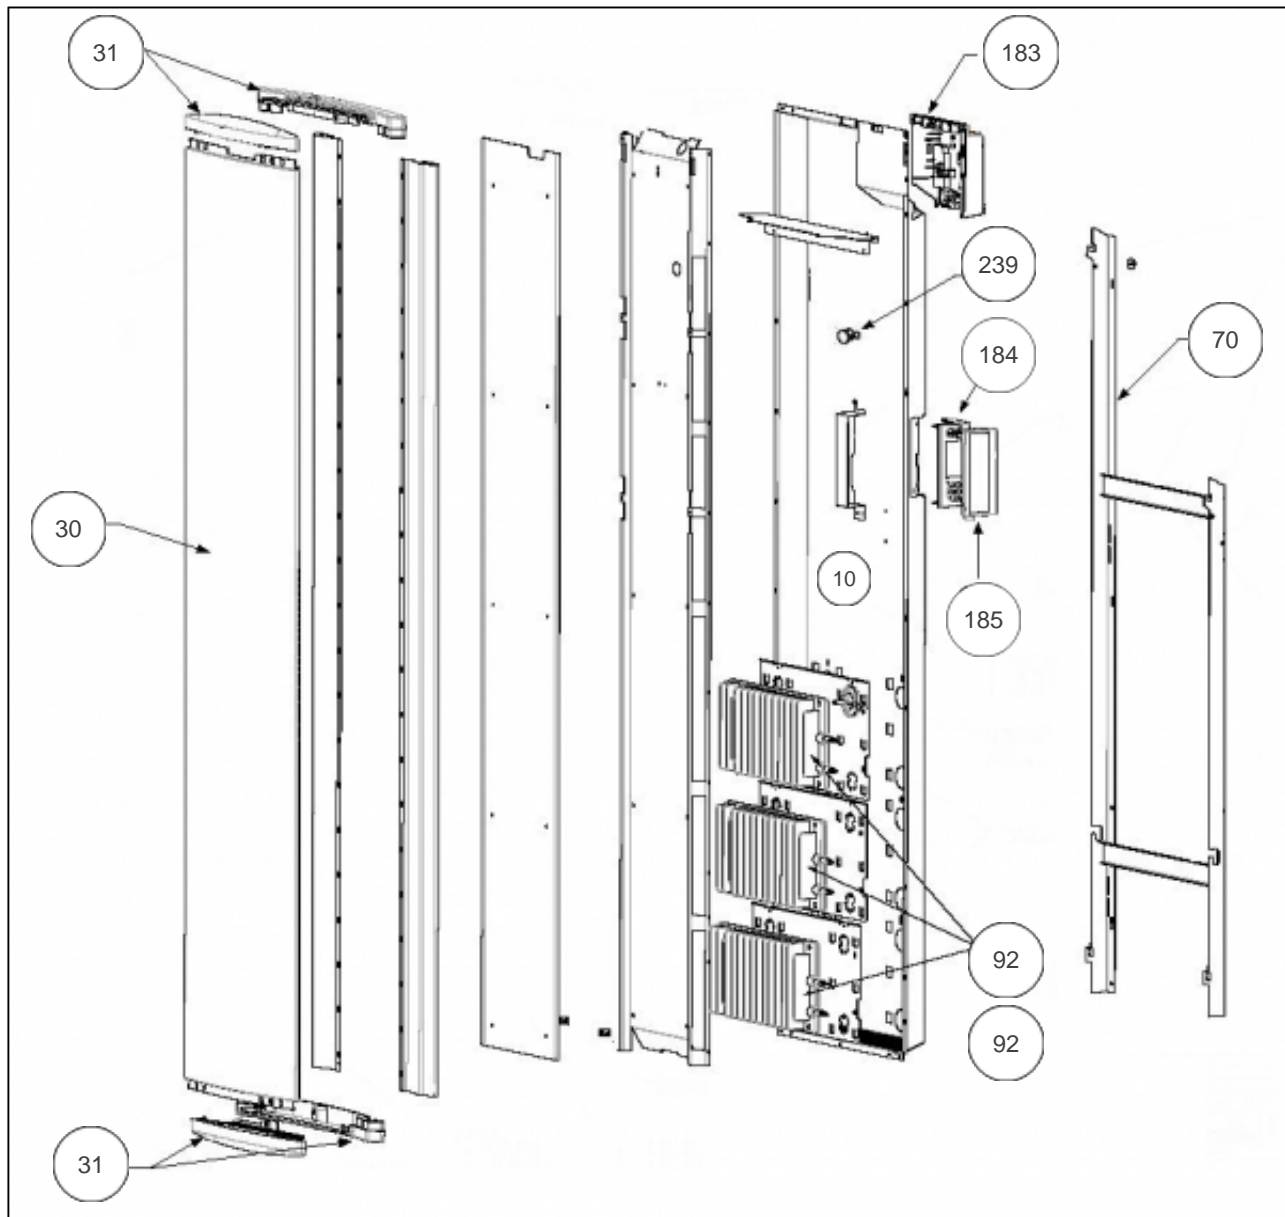

### Produits

Référence	Nom	Lettre
579415	BOLERO DIGIT V 1500W BLC	B

Constructeur N° 542

### Paramètres

Référence	Puissance(W)	Tension (V)	Capacité/Largeur	Lettre
579415	1500	230	468	B