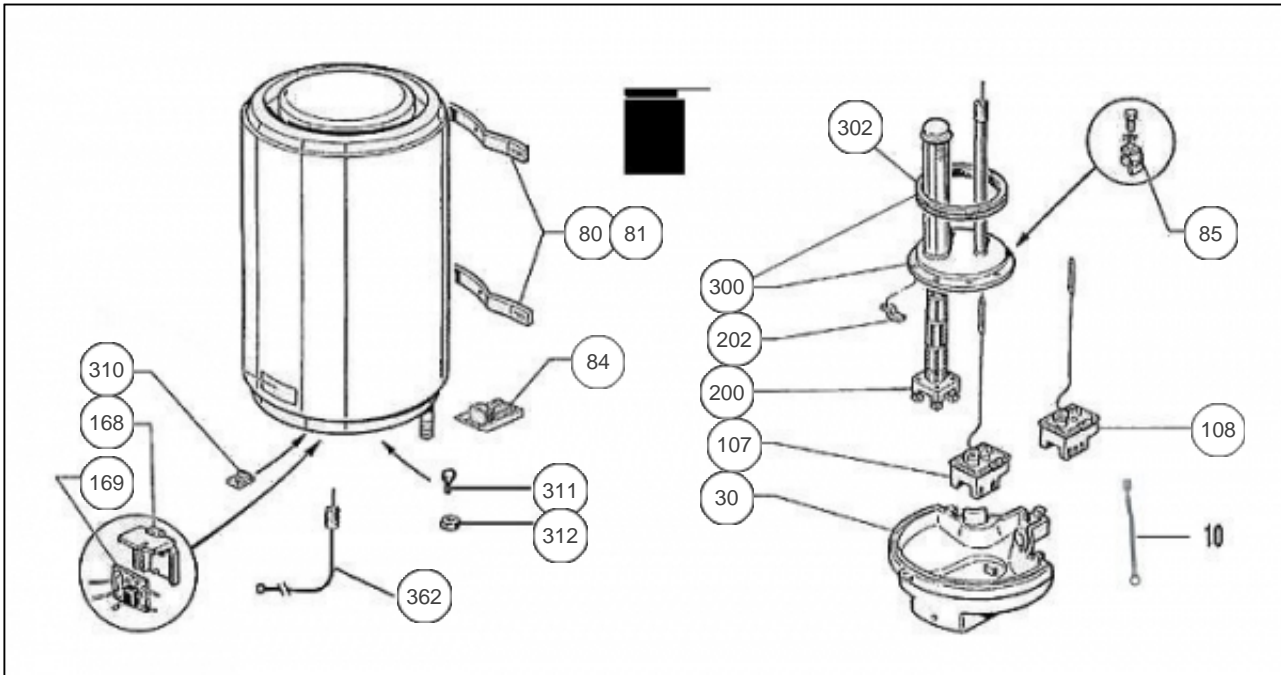

Sauter

Produits

Référence	Nom	Lettre
361039	SAUTER VM MONO STEATITE 100 L	B

Paramètres

Référence	Puissance(W)	Tension (V)	Capacité/Largeur	Couleur	Lettre
361039	1200	230	100		B

1353

Références

Repère	Libellé	B
30	CAPOT BLANC	022279
80	ETRIER <i>avant/before 01.49</i>	022166
81	ETRIER D'ACCROCHAGE <i>depuis/since 01.49</i>	022308
84	PATIN	022280
85	ENSEMBLE BORNE DE TERRE	026044
107	THERMOSTAT 1 BULBE 230V	070130
168	SUPPORT PLATINE ACI MURAL NOIR	040242
169	PLATINE ELECTRONIQUE ACI TC	040239
200	RESISTANCE STEATITE 1200W 230V	060177
202	SUPPORT ELEMENT	026041
300	CORPS DE CHAUFFE ACI D.195 + JOINT	040227
302	JOINT A LEVRE D.112MM	040158
310	ECROU CAGE <i>avant/before 02.05</i>	026020
311	VIS ANTI-ROTATION HM8 X1 <i>depuis/since 02.05</i>	026063
312	ECROU HM8 X1 <i>depuis/since 02.05</i>	026064
362	ANODE ACI + BOUCHON	040374