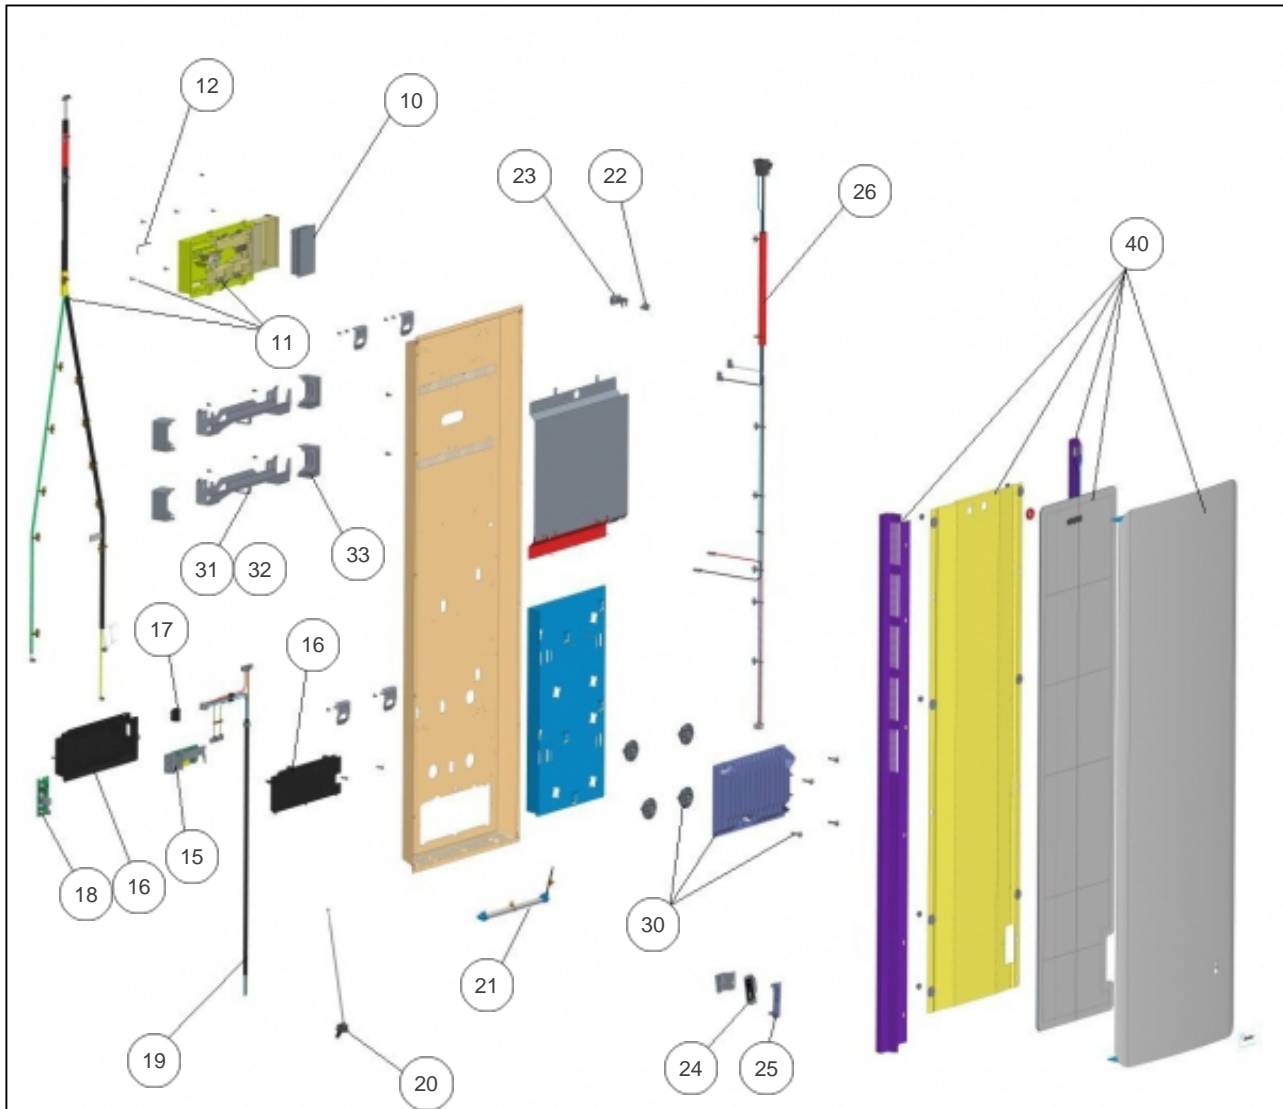

Sauter

Produits

Référence	Nom	Lettre
500187	HEKLA V 1000W ANTH	A

Paramètres

Référence	Couleur	Poids (kg)	H * L * P (mm)	Puissance(W)	Lettre
500187ANTHRACITE	TEXTURE (RAI	24.0	1325*474*142	1000	A

Références

Repère	Libellé	A
10	COMMANDE DIGITALE PROG 38	088938
11	SLIDER COMPLET SANS COMMANDE DIGITALE	083629
12	CLE TORX T10	083504
15	CARTE DE PUISSANCE U0619301	088612
16	BOITIER DE PUISSANCE SANS CARTES ELEC	091910
17	INTERRUPTEUR 2 COSSES NOIR	083489
18	CARTE GESTION LUMIERE	088941
19	CABLE ALIMENTATION	083648
20	SONDE TEMPERATURE L460MM	088638
21	BANDEAU LED L244MM	083616
22	LIMITEUR DE TEMPERATURE 75 DEG VERT	085122
23	SUPPORT COUPE CIRCUIT THERMIQUE	085107
24	DETECTEUR ABSENCE PRESENCE (NOIR)	088636
25	SUPPORT DAP GRIS ARDOISE	098414
26	FAISCEAU ELECTRIQUE V 1000W	083624
30	CORPS DE CHAUFFE FONTE 660W + SUPPORTS (COEF.1)	086472
31	ENS. SUPPORT MURAL X2 (SANS CACHES)	098856
32	KIT VISSERIE - CHEVILLES ET VIS	098722
33	CACHE SUPPORT MURAL (X1)	098711
40	FACADE HEKLA 1000/1500W VERT ANTHRA 360W	097929