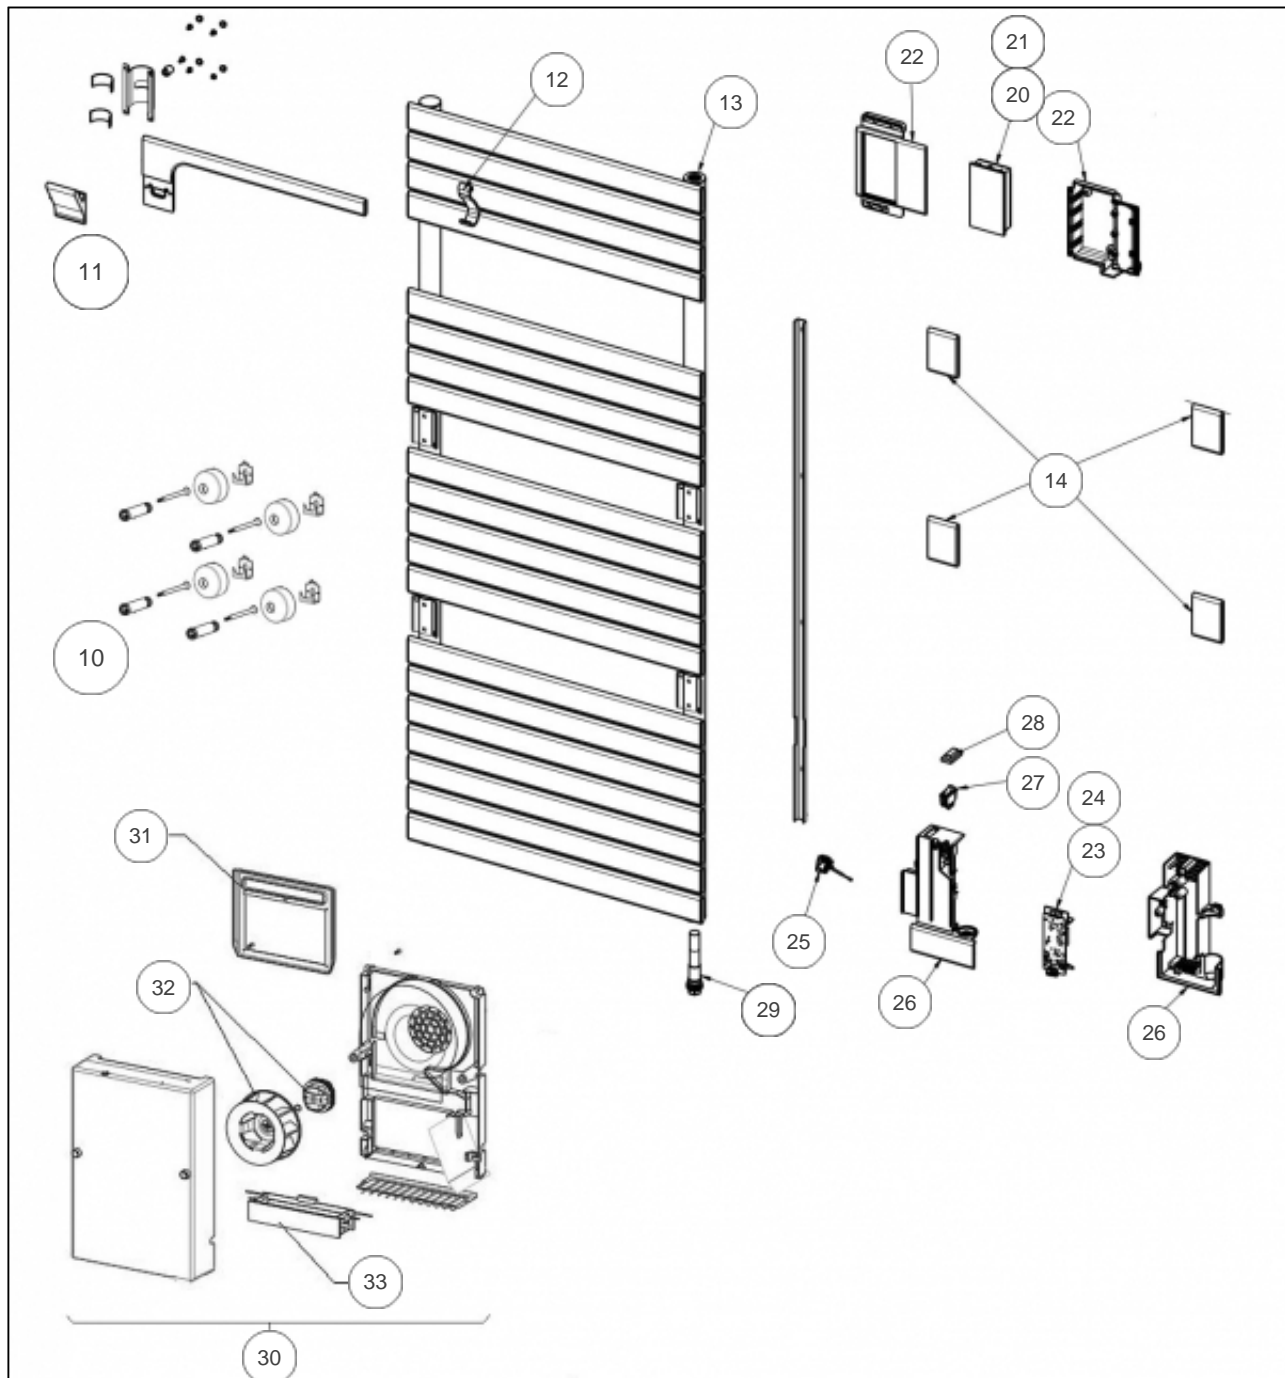

Sauter

Produits

Référence	Nom	Lettre
233178	ASAMA CO 1500W BLC	A

Paramètres

Référence	Poids (kg)	Profondeur (mm)	Hauteur (mm)	Largeur	Puissance(W)	Lettre
233178	23.5	122	1032	550	1500	A

Références

Repère	Libellé	A
10	KIT FIXATIONS MURALES LONG 4 PT RAL9016	094314
11	BARRE ROTATIVE ASAMA CO 500/1500W	094322
12	PATERE BLANCHE	098514
13	PURGEUR AIR AUTOMATIQUE	091705
14	PLAQUE DECORATIVE GRISE (X1)	098527
20	COMMANDE DIGITALE PROG 20	088977
21	NAPPE CDE DIGITALE - PUISSANCE 500/1500	083654
22	BOITIER COMMANDE DIGITALE SANS CARTE	091925
23	CARTE DE PUISSANCE U0657609	088793
24	CABLE ALIMENTATION + FILERIE RESISTANCE	083384
25	CABLE SONDE	082397
26	BOITIER DE PUISSANCE RAL9016 SANS CARTE	091921
27	INTERRUPTEUR	082025
28	CACHE INTERRUPTEUR	083374
29	ELEMENT CHAUFFANT 500W	086528
30	BLOC VENTILATEUR COMPLET	091442
31	FILTRE BLOC VENTILATION	088285
32	ENS. MOTEUR + TURBINE + BAGUE	088288
33	RESISTANCE 1000W POUR BLOC TURBINE V2	086614