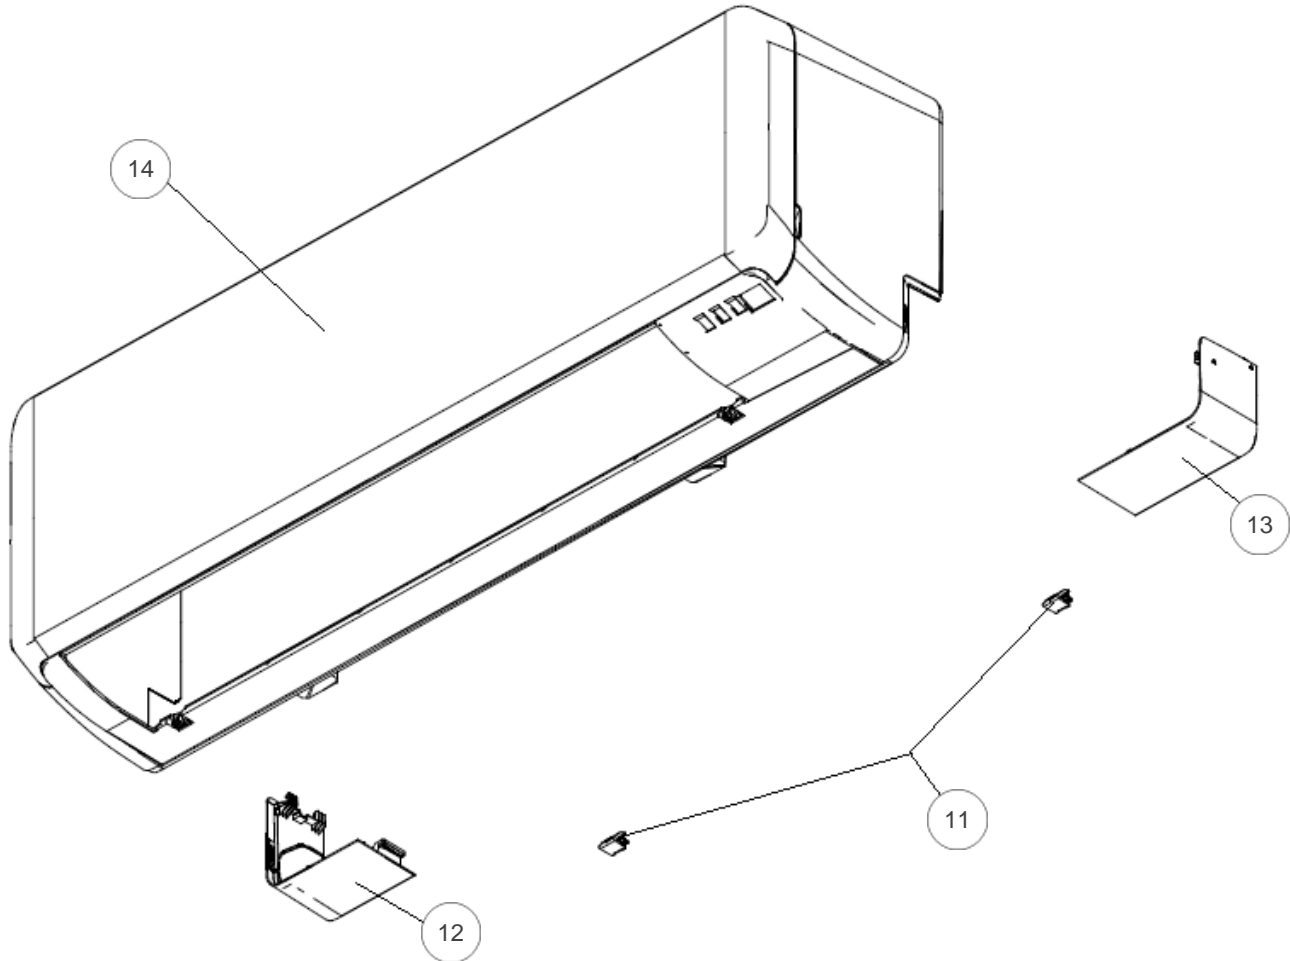

FACADE

Références

Repère	Libellé	D
11	CACHE VIS	897528
12	CACHE GAUCHE	897529
13	CACHE DROIT	897530
14	FACADE AVANT	896825