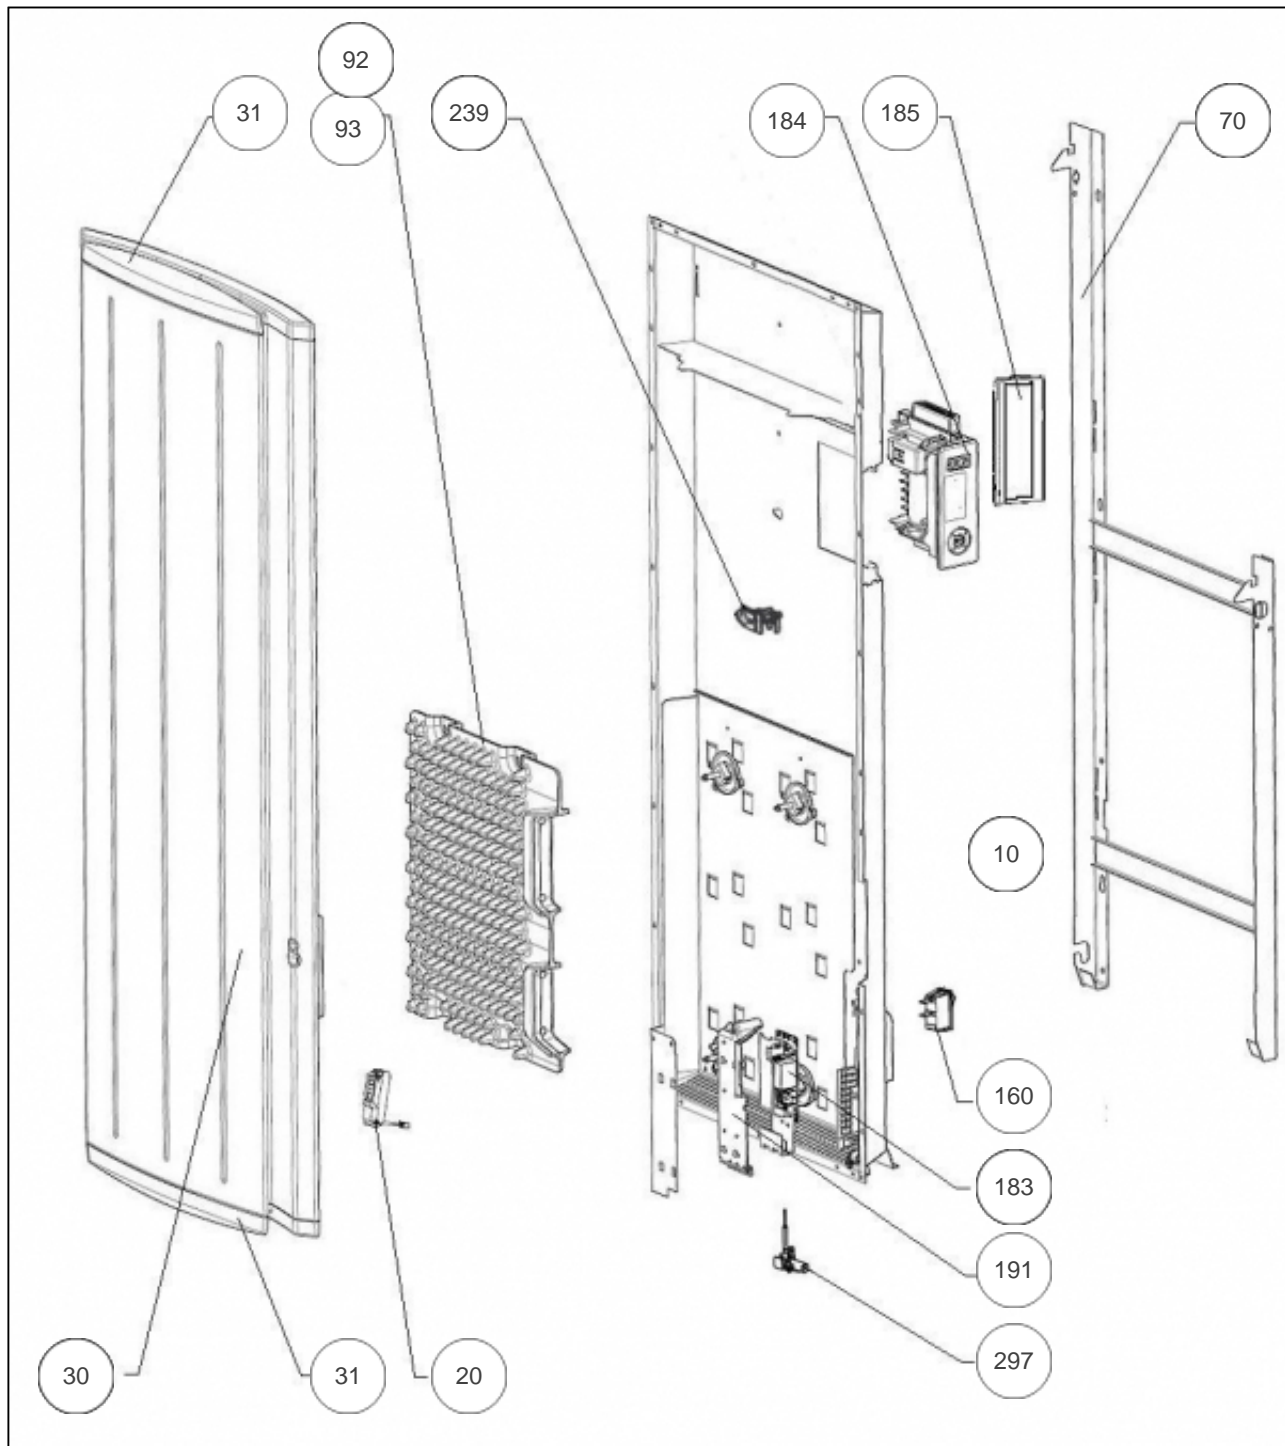

Sauter

Produits

Référence	Nom	Lettre
579610	SAUTER RAD. BOLERO 2 V 1000W BLC	A

Paramètres

Référence	Puissance(W)	Lettre
579610	1000	A

Références

Repère	Libellé	A
10	ENS. FILERIES R4G2 V 1000W	082179
20	BOITIER + CELLULE (DAP 0)	087180
30	FACADE BOLERO 2 DIGITAL V 1000W	097620
31	JOUE BOLERO 2 VERTICAL	093149
70	SUPPORT MURAL V 1000W	098318
92	CORPS DE CHAUFFE FONTE 690W + SUPPORTS	086342
160	INTERRUPTEUR ET CORDON ALIM 3X1,5 850MM	082194
183	CARTE DE PUISSANCE 18-60-0137	087207
184	BOITIER DE COMMANDE SAUTER + VOLET	087885
185	VOLET BOITIER THERMOSTAT DIGITAL PACK 3	091337
191	BOITIER PLASTIQUE SEUL CARTE PUISSANCE	091092
239	LIMITEUR DE TEMPERATURE 102 DEG	085050
297	SONDE THERMOSTAT LG 140MM	083042