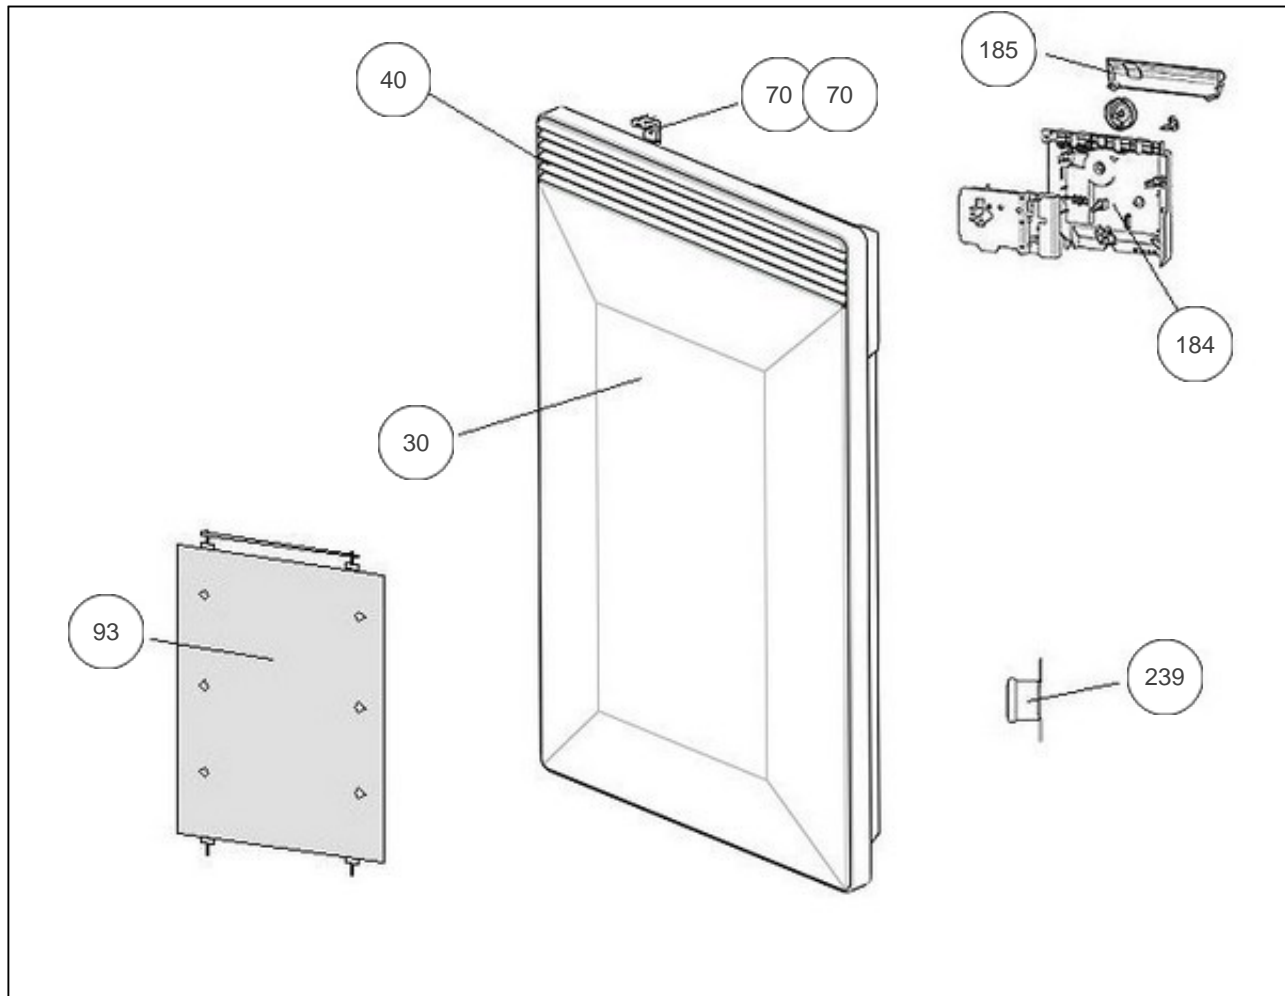

### Produits

Référence	Nom	Lettre
441320	PERLE V 2000 W	C

Constructeur No 344

### Paramètres

Référence	Puissance(W)	Tension (V)	Capacité/Largeur	Couleur	Lettre
441320	2000	230	451	BLANC	C

8058