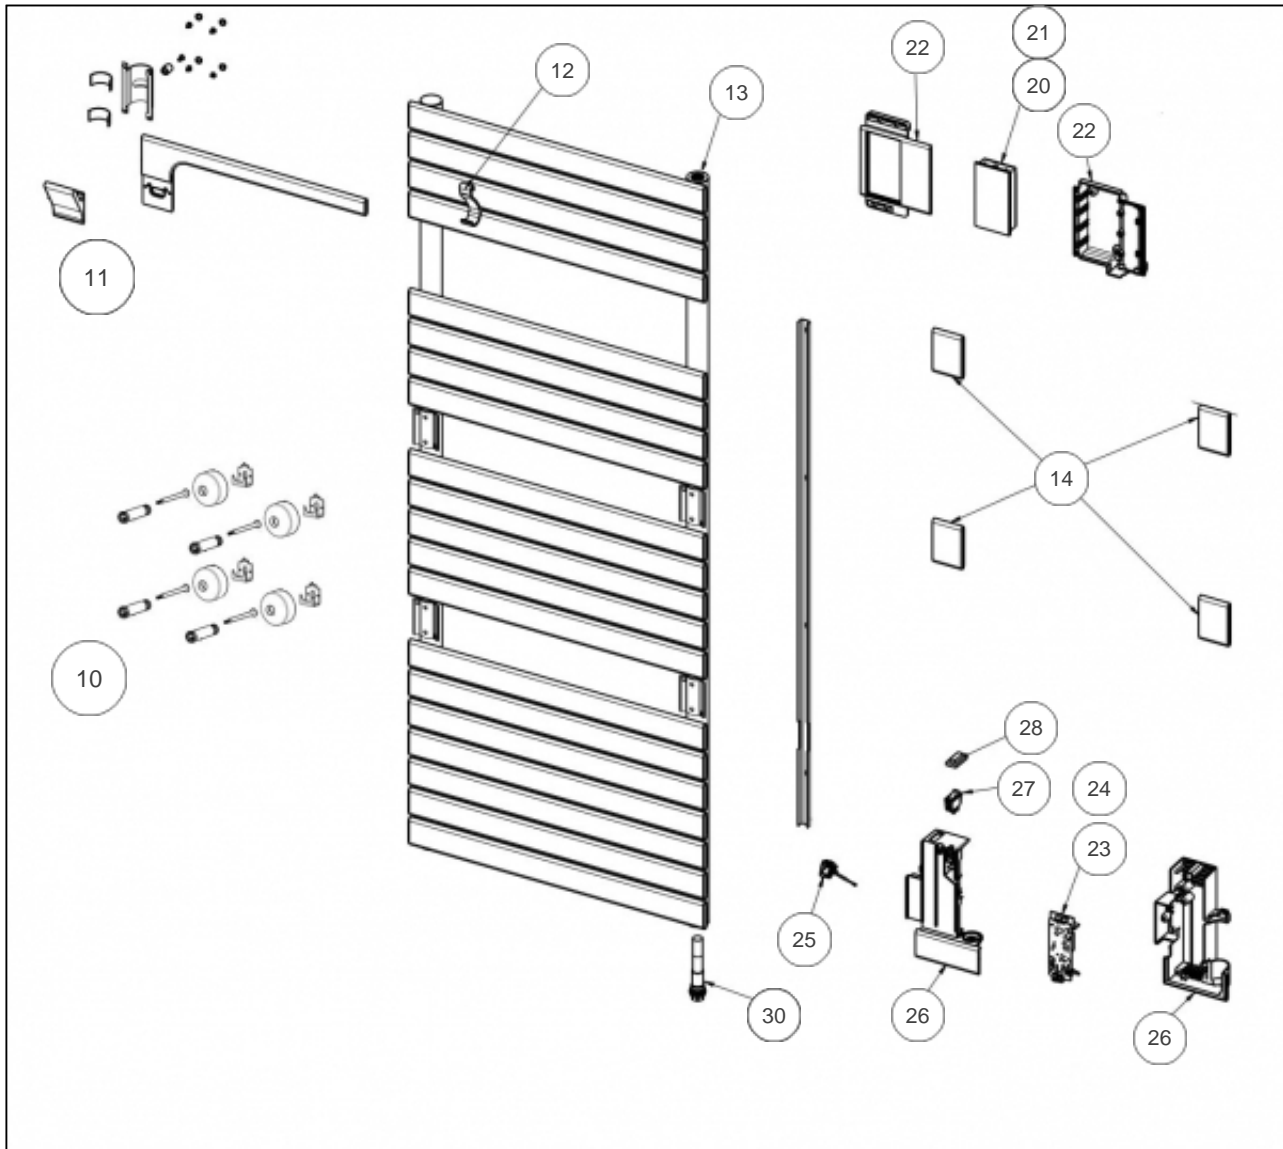

### Produits

Référence	Nom	Lettre
233185	ASAMA CO 0750W ANTH	B

### Paramètres

Référence	Profondeur (mm)	Poids (kg)	Largeur	Hauteur (mm)	Puissance(W)	Lettre
233185	107	29.3	550	1432	750	B