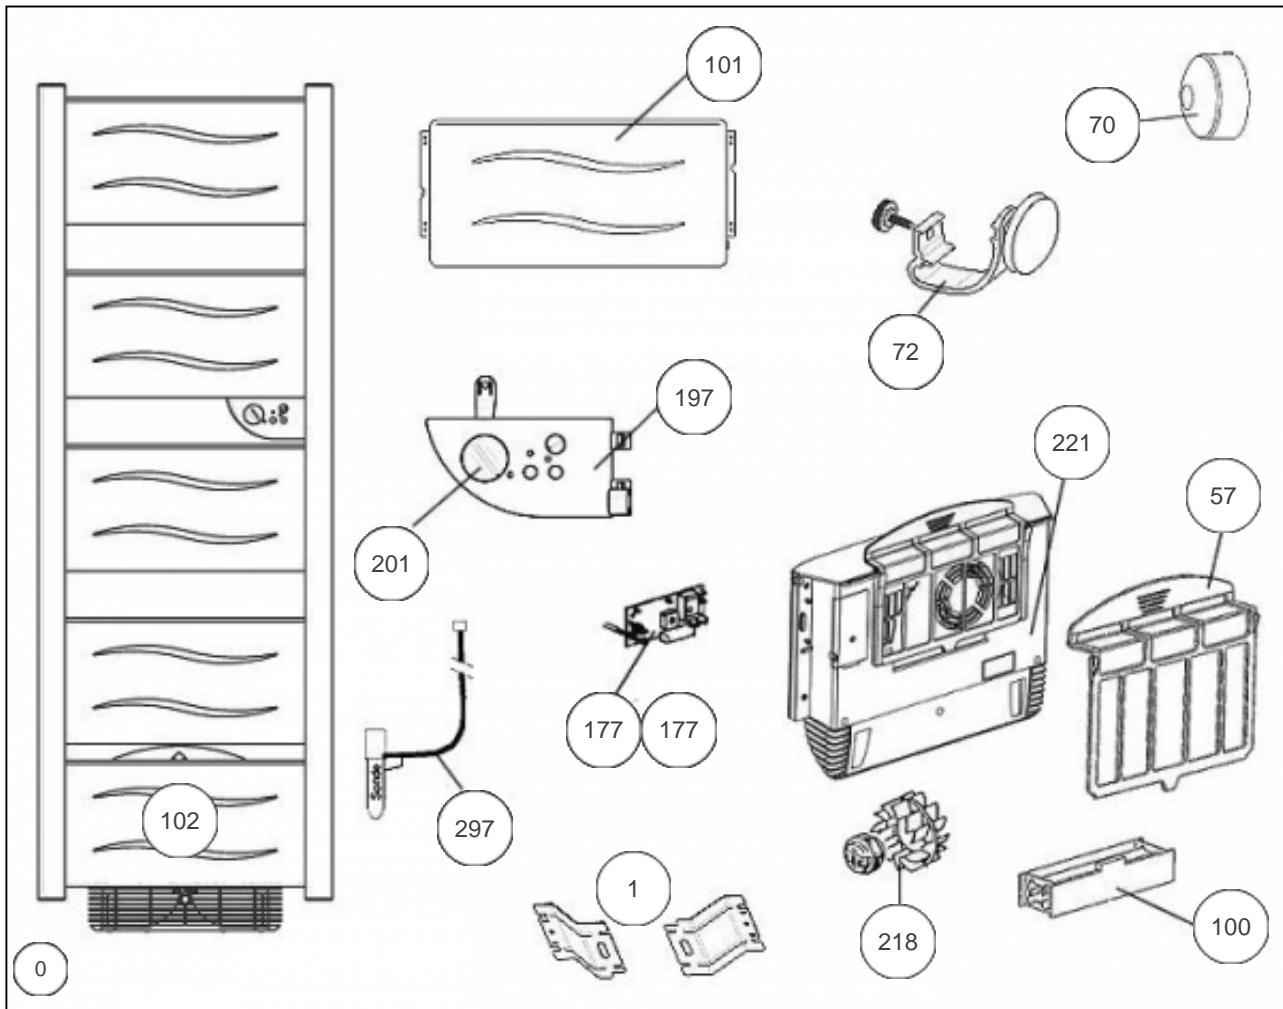

Sauter

Produits

Référence	Nom	Lettre
599806	SAUTER RSS BYZANCE PASS 600W	A

Attention: Le module chauffant qui supporte le bloc turbine est différent des autres.

Paramètres

Référence	Puissance(W)	Tension (V)	Lettre
599806	600	230	A

9535

Références

Repère	Libellé	A
0	CROCHETS FIXATIONS MURALES (X4)	098106
70	CACHE FIXATION MURALE BLC (X4)	899806
72	KIT PATERE	094026
101	MODULE CHAUFFANT	086287
177	THERMOSTAT <i>avant/before 0612</i>	087071
177	THERMOSTAT <i>depuis/since 0612</i>	087114
197	BOITIER PLASTIQUE + MOLETTES BYZANCE	091082
201	MOLETTE DE TEMPERATURE	090054
297	FAISCEAU + SONDE 600W CLASSIQUE	081058