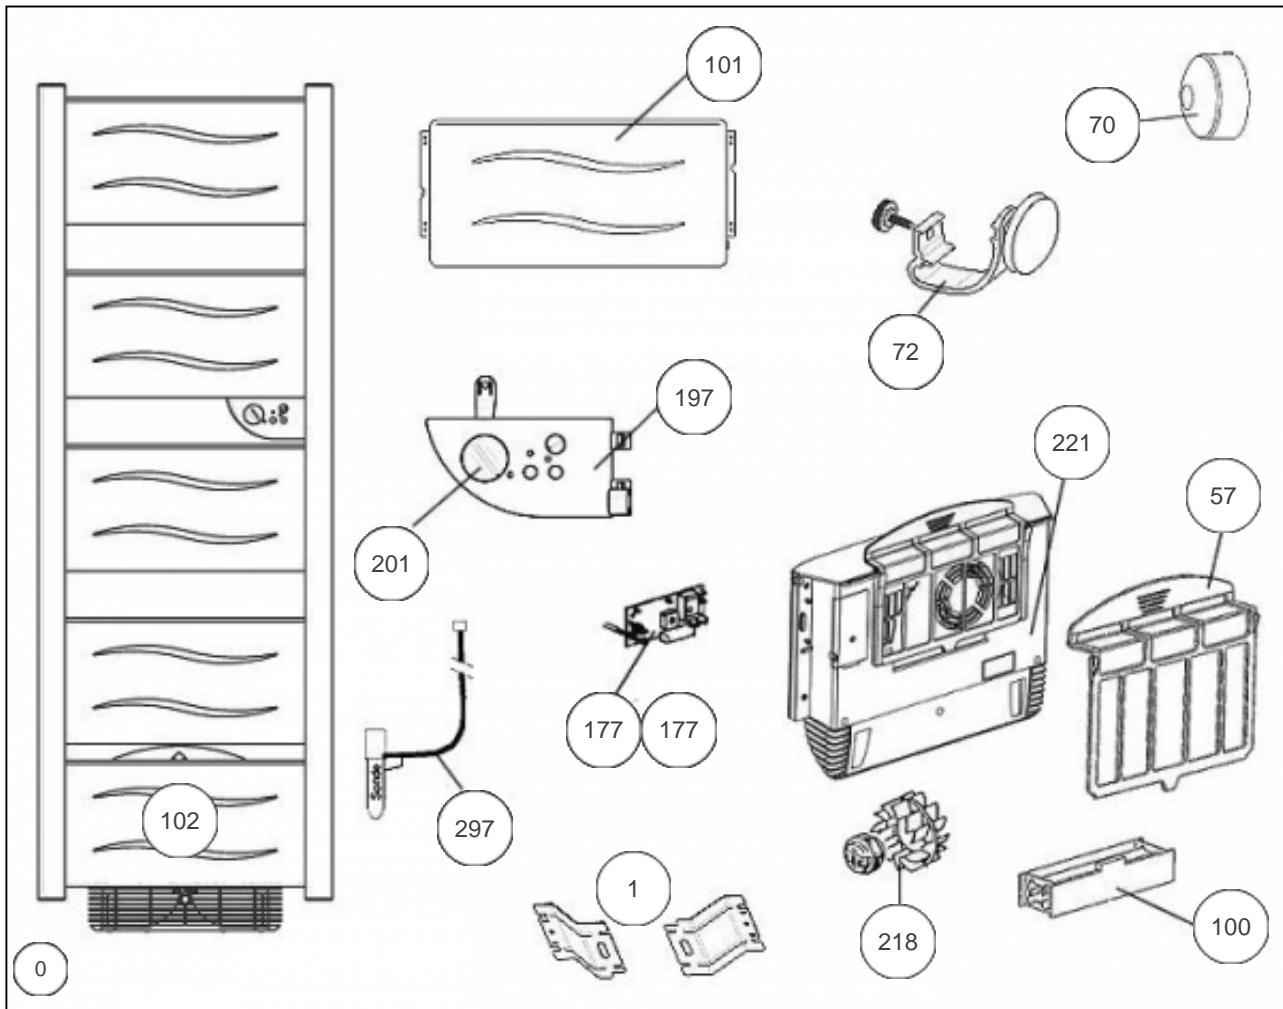

Sauter

Produits

Référence	Nom	Lettre
599807	SAUTER RSS BYZANCE PASS 750W	B

Attention: Le module chauffant qui supporte le bloc turbine est différent des autres.

Paramètres

Référence	Puissance(W)	Tension (V)	Lettre
599807	750	230	B

9535

Références

Repère	Libellé	B
0	CROCHETS FIXATIONS MURALES (X4)	098106
70	CACHE FIXATION MURALE BLC (X4)	899806
72	KIT PATERE	094026
101	MODULE CHAUFFANT	086287
177	THERMOSTAT <i>avant/before 0612</i>	087071
177	THERMOSTAT <i>depuis/since 0612</i>	087114
197	BOITIER PLASTIQUE + MOLETTES BYZANCE	091082
201	MOLETTE DE TEMPERATURE	090054
297	FAISCEAU + SONDE 750W CLASSIQUE	081059