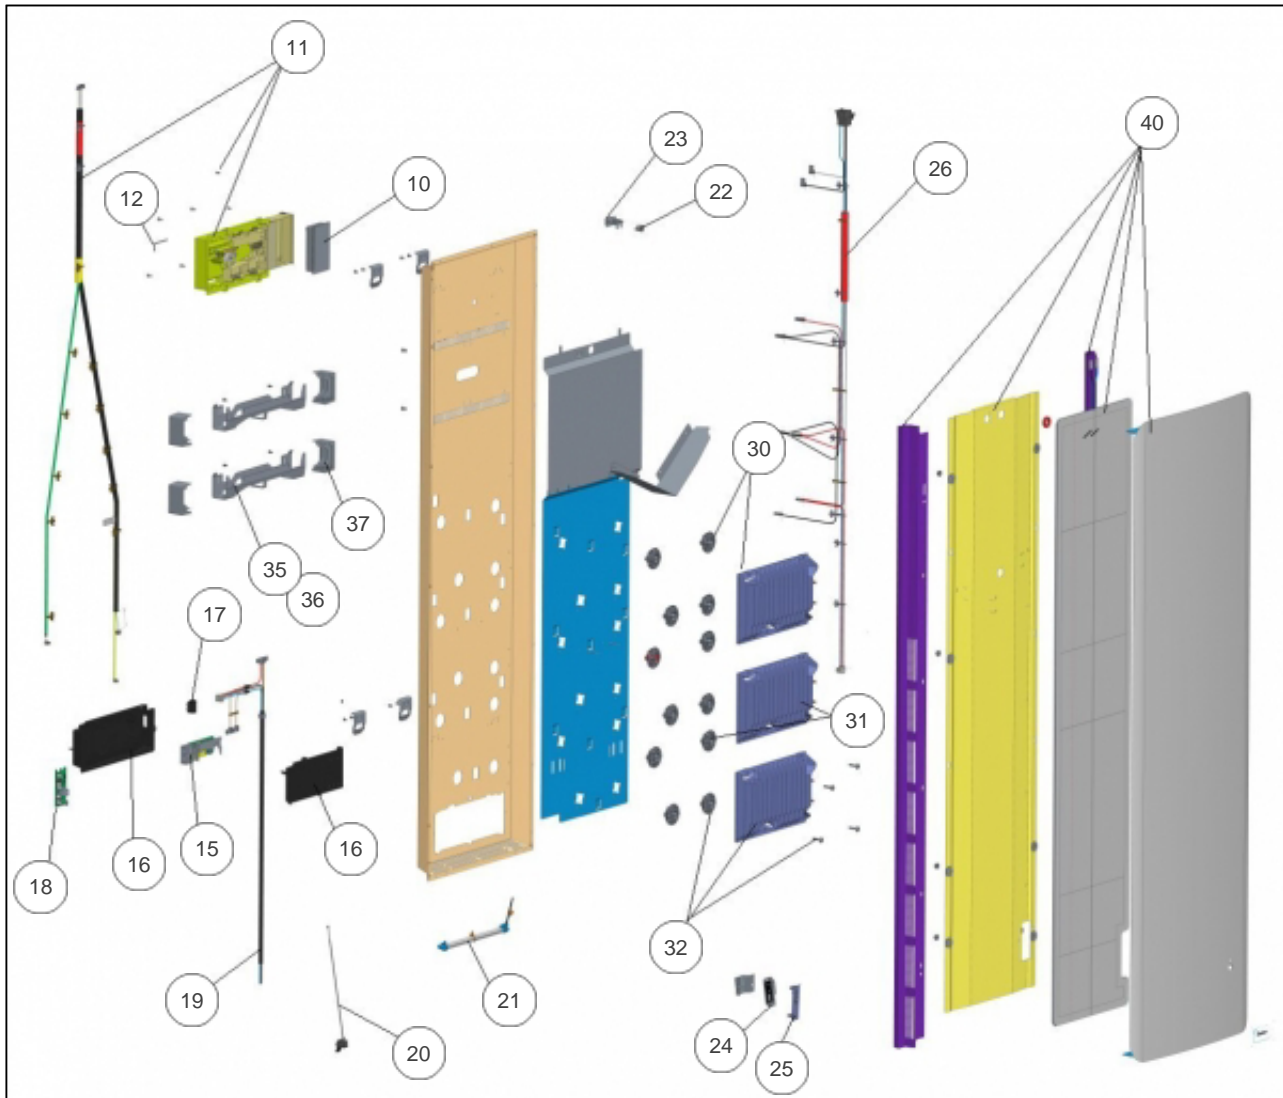

## Sauter

### Produits

Référence	Nom	Lettre
500189	HEKLA V 2000W ANTH	C

### Paramètres

Référence	Couleur	Poids (kg)	H * L * P (mm)	Puissance(W)	Lettre
500189ANTHRACITE	TEXTURE (RAI	35.0	1574*474*142	2000	C

## Références

Repère	Libellé	C
10	COMMANDE DIGITALE PROG 40	088940
11	SLIDER COMPLET SANS COMMANDE DIGITALE	083630
12	CLE TORX T10	083504
15	CARTE DE PUISSANCE U0619301	088612
16	BOITIER DE PUISSANCE SANS CARTES ELEC	091910
17	INTERRUPTEUR 2 COSSES NOIR	083489
18	CARTE GESTION LUMIERE	088941
19	CABLE ALIMENTATION	083648
20	SONDE TEMPERATURE L460MM	088638
21	BANDEAU LED L244MM	083616
22	LIMITEUR THERMIQUE 105 DEGRES	085072
23	SUPPORT COUPE CIRCUIT THERMIQUE	085107
24	DETECTEUR ABSENCE PRESENCE (NOIR)	088636
25	SUPPORT DAP GRIS ARDOISE	098414
26	FAISCEAU ELECTRIQUE V 2000W	083626
30	CORPS DE CHAUFFE FONTE 320W + SUPPORTS (COEF.1)	086580
31	CORPS DE CHAUFFE FONTE 560W + SUPPORTS (COEF.1)	086471
32	CORPS DE CHAUFFE FONTE 660W + SUPPORTS (COEF.1)	086472
35	ENS. SUPPORT MURAL X2 (SANS CACHES)	098856
36	KIT VISSERIE - CHEVILLES ET VIS	098722
37	CACHE SUPPORT MURAL (X1)	098711
40	FACADE HEKLA 2000W VERTICAL ANTHRA 388W	097930