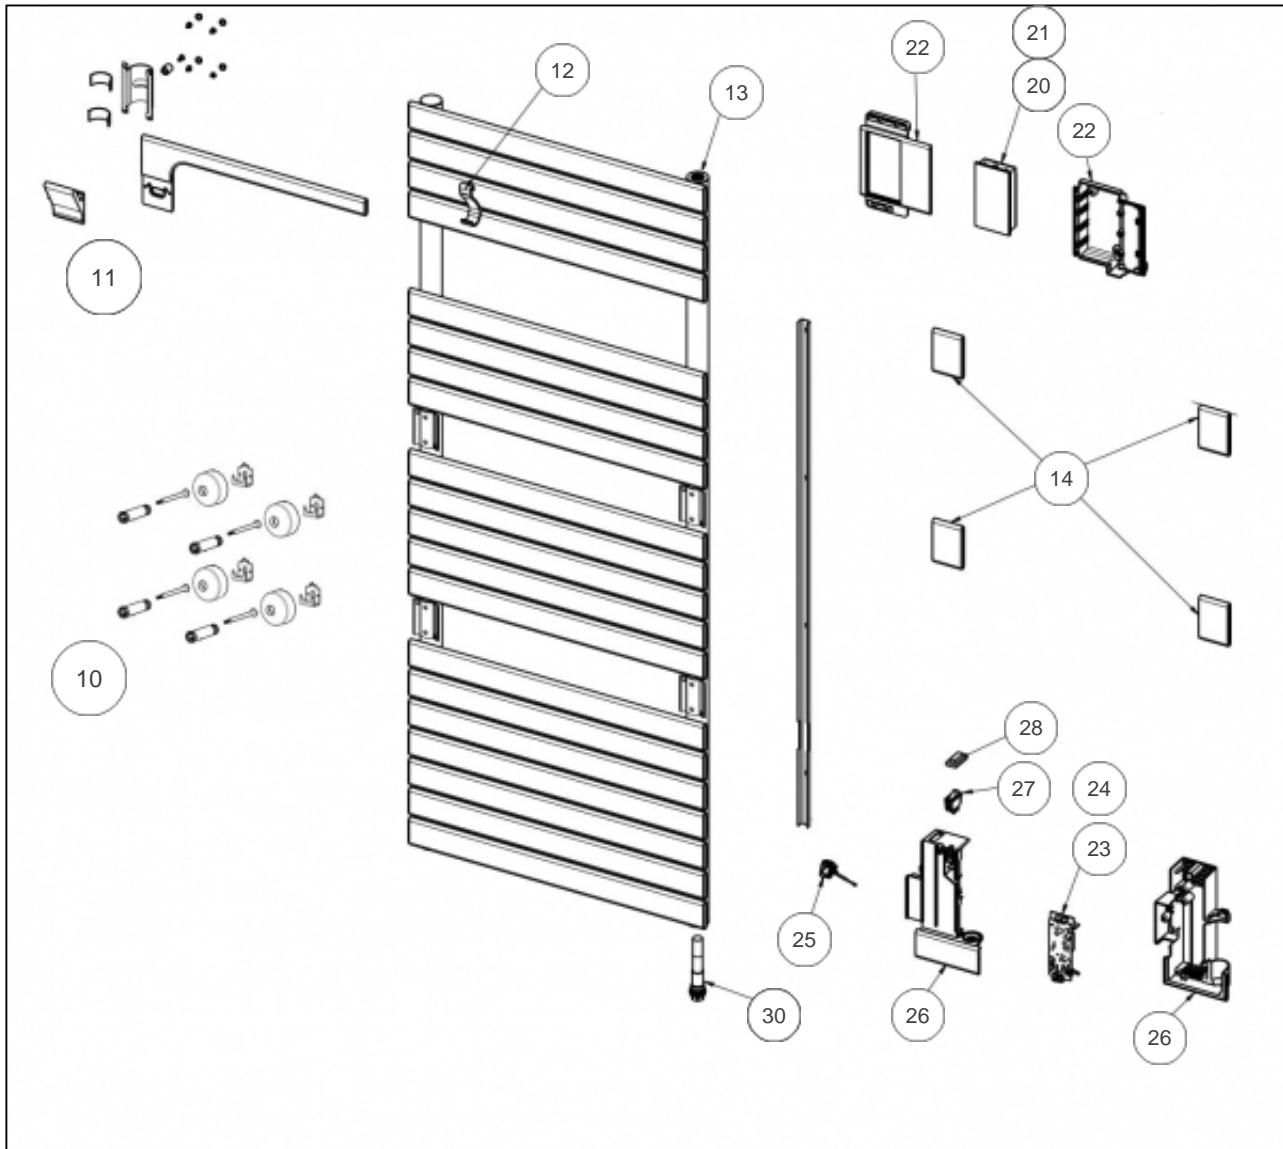

### Produits

Référence	Nom	Lettre
233176	ASAMA CO 0500W BLC	A

### Paramètres

Référence	Poids (kg)	Profondeur (mm)	Hauteur (mm)	Largeur	Puissance(W)	Lettre
233176	21.8	107	1032	550	500	A