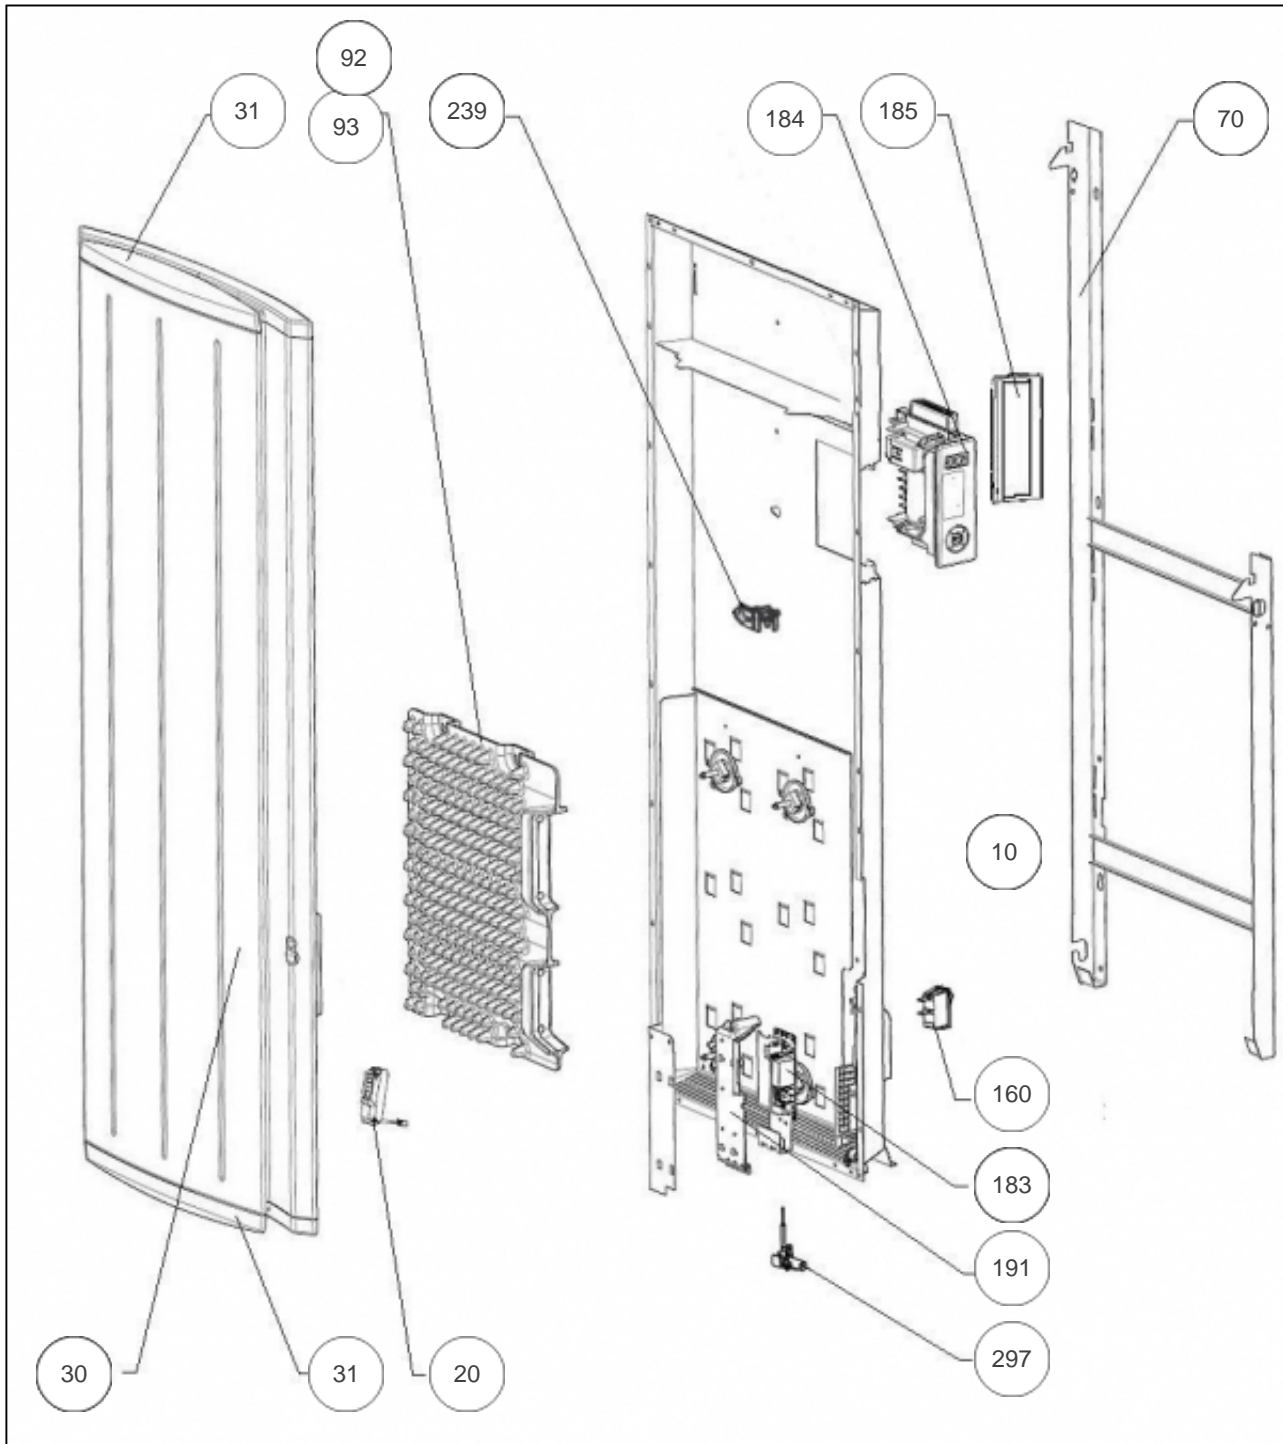

Sauter

Produits

Référence	Nom	Lettre
579615	SAUTER RAD BOLERO 2 V 1500W BLC	B

Paramètres

Référence	Puissance(W)	Lettre
579615	1500	B

Références

Repère	Libellé	B
10	ENS. FILERIES R4G2 V 1500W	082180
20	BOITIER + CELLULE (DAP 0)	087180
30	FACADE BOLERO 2 DIGITAL V 1500W	097621
31	JOUE BOLERO 2 VERTICAL	093149
70	SUPPORT MURAL V 1500 - 2000W	098319
92	CORPS DE CHAUFFE FONTE 1140W +SUPP	086343
160	INTERRUPTEUR ET CORDON ALIM 3X1,5 850MM	082194
183	CARTE DE PUISSANCE 18-60-0138	087287
184	BOITIER DE COMMANDE SAUTER + VOLET	087885
185	VOLET BOITIER THERMOSTAT DIGITAL PACK 3	091337
191	BOITIER PLASTIQUE SEUL CARTE PUISSANCE	091092
239	LIMITEUR DE TEMPERATURE 115 C	699925
297	SONDE THERMOSTAT LG 140MM	083042