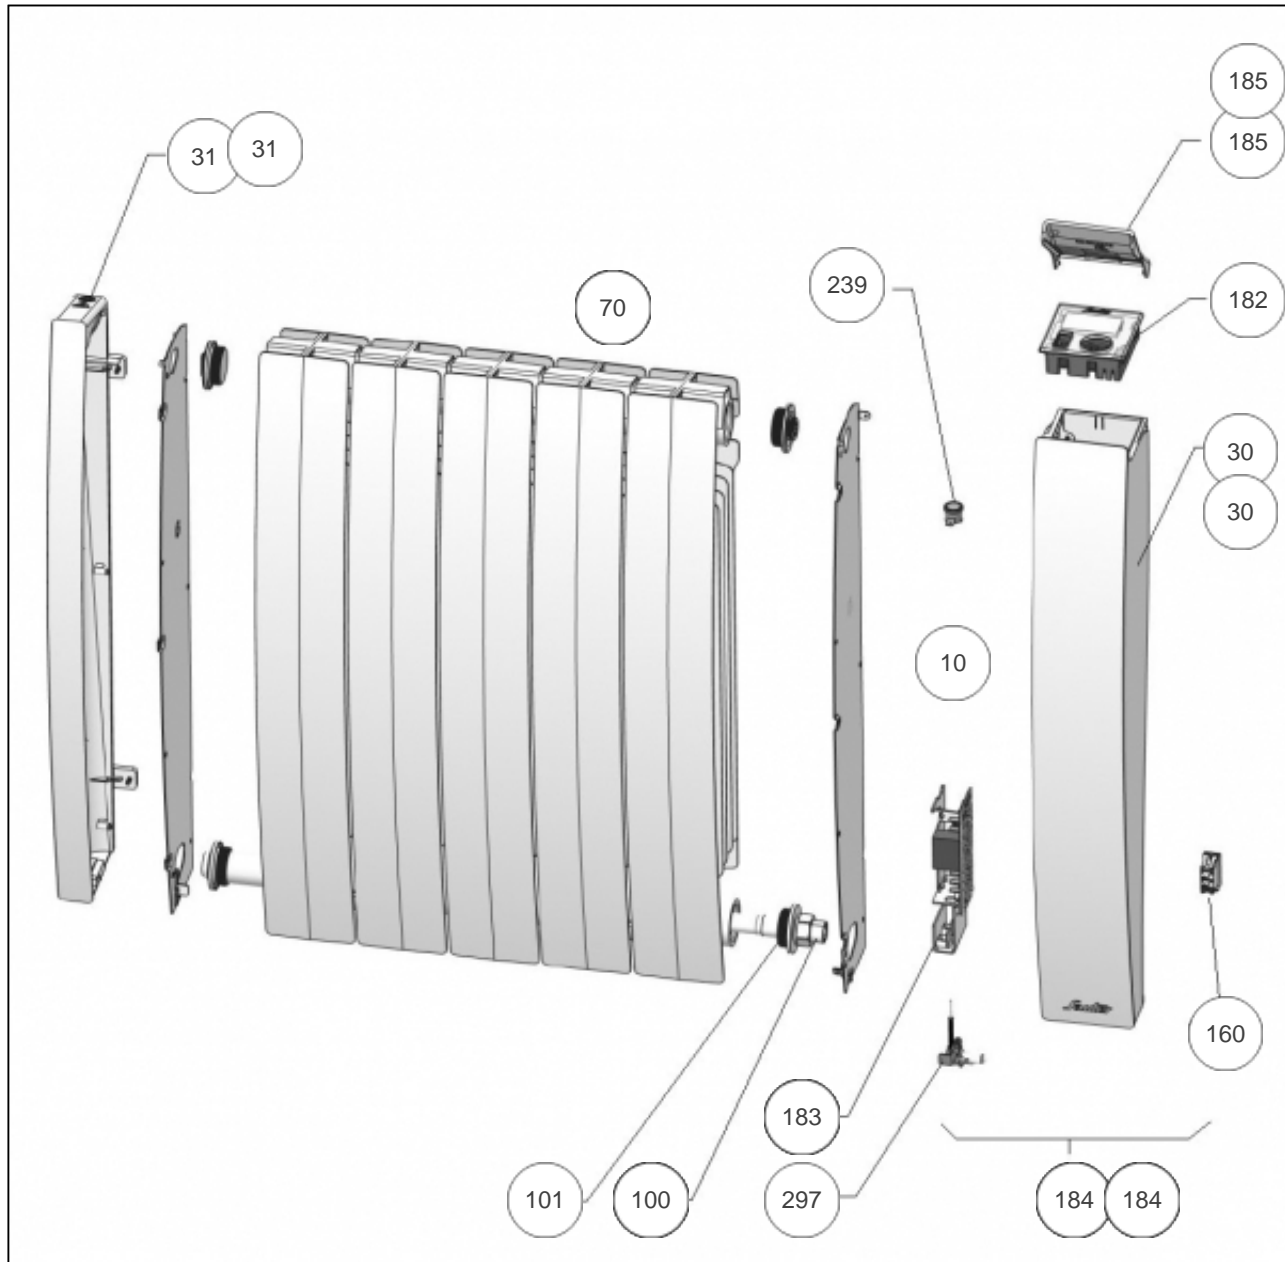

Sauter

Produits

Référence	Nom	Lettre
580510	SAUTER RAD BACHATA H 1000W BLC	B

Paramètres

Référence	Puissance(W)	Lettre
580510	1000	B

Références

Repère	Libellé	B
10	ENS. FILERIES RFL3	082183
30	JOUE DROITE SEULE RFL3 <i>avant/before 15.21</i>	093151
30	JOUE DROITE SEULE RFL3 RAL 9016 <i>depuis/since 15.21</i>	093163
31	JOUE GAUCHE RFL3 <i>avant/before 15.21</i>	093150
31	JOUE GAUCHE RFL3 RAL 9016 <i>depuis/since 15.21</i>	093162
70	SUPPORT MURAL 1000W	098360
100	RESISTANCE 1000W + JOINT	086450
101	JOINT RAQUETTE	084055
160	INTERRUPTEUR UNIPOLAIRE	082175
182	BOITIER DE COMMANDE DIGITAL RFL3	087319
183	CARTE DE PUISSANCE 12-60-0634	087251
184	JOUE COMPLETE ASSEMBLEE 1000W RFL3 <i>avant/before 15.21</i>	087310
184	JOUE COMPLETE ASS. 1000W RFL3 RAL9016 <i>depuis/since 15.21</i>	087382
185	VOLET DE BOITIER RFL3 RAL 9016 <i>depuis/since 15.21</i>	093164
239	LIMITEUR DE TEMPERATURE 70DEG	085051
297	SONDE THERMOSTAT LG400MM	082075