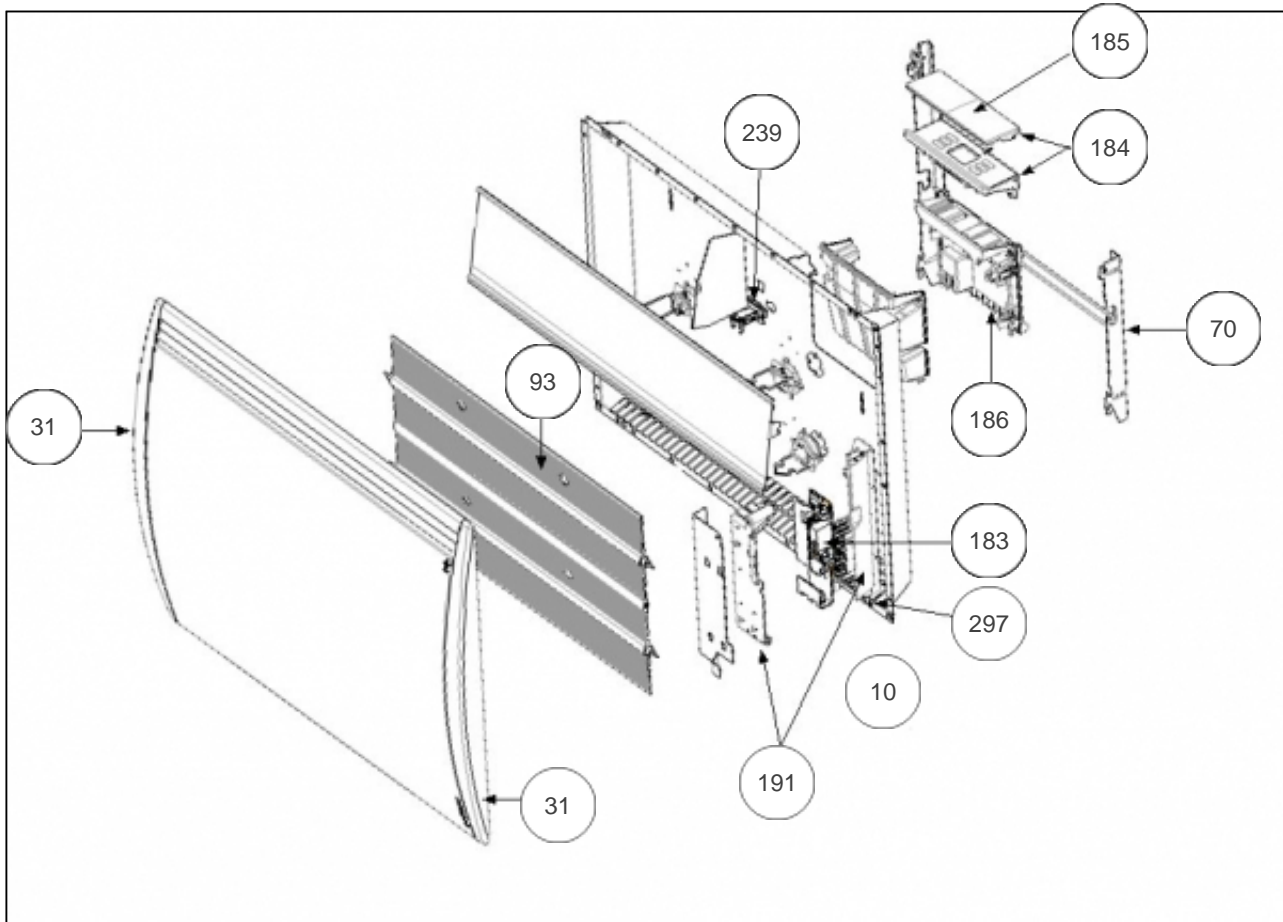

### Produits

Référence	Nom	Lettre
552120	SAUTER BIJOU DIG. H BLC 2000W	D

### Paramètres

Référence	Puissance(W)	Tension (V)	Capacité/Largeur	Lettre
552120	2000	230	107	D