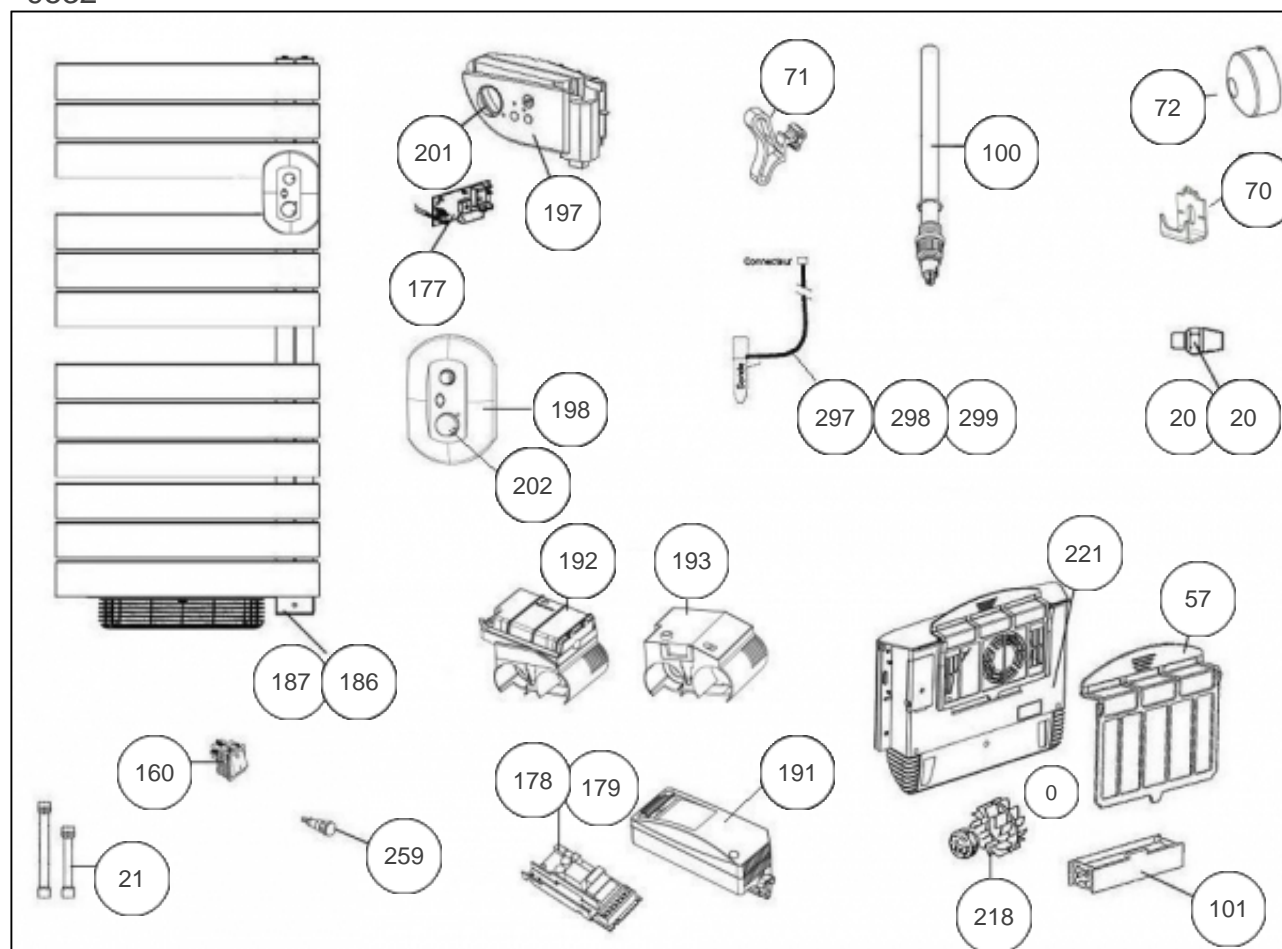

Sauter

Produits

Référence	Nom	Lettre
591015	SAUTER VENISE VENTILO 1500 W	D

2009 Semaine 28 -> nouveau boitier thermostat

Paramètres

Référence	Puissance(W)	Tension (V)	Capacité/Largeur	Couleur	Lettre
591015	500+1000	230		BLANC	D

9532

Références

Repère	Libellé	D
0	KIT FIXATIONS BLOC VENTILO <i>Non représenté</i>	098167
20	BOUCHON 15/21 + JOINT SSV FLUIDE	088034
20	BOUCHON PURGEUR 15/21 + JOINT SSV	088035
21	KIT RALLONGES 15/21 M/F L130 ET L180	088062
57	FILTRE POUR BLOC TURBINE SSV	088033
70	CROCHETS FIXATIONS MURALES (X4)	098106
71	KIT PATERES X2 BLANC SATIN	094033
72	CACHE FIXATION MURALE BLC (X4)	899806
100	RESISTANCE 500W + JOINT	086105
101	RESISTANCE 1000W POUR BLOC TURBINE SSV	086097
160	INTERRUPTEUR	082025
177	THERMOSTAT ELECTRONIQUE 1500 / 1750W <i>AVANT N° 0928</i>	087110
179	CARTE DE PUISSANCE (COMBINE / MIXTE) <i>DEPUIS N° 0928</i>	087127
186	BOITIER PLASTIQUE INFERIEUR <i>AVANT N° 0928</i>	091062
187	BOITIER PLASTIQUE INFERIEUR (VERSION MIX) <i>AVANT N° 0928</i>	091063
191	BOITIER PLASTIQUE NU (PUISSANCE) <i>DEPUIS N° 0928</i>	091091
192	BOITIER INFERIEUR INTERFACE (MOD. ELECT) <i>DEPUIS N° 0928</i>	091089
193	BOITIER INFERIEUR NU (MODELE MIXTE) <i>DEPUIS N° 0928</i>	091090
197	BOITIER PLASTIQUE + MOLETTES <i>AVANT N° 0928</i>	091066
198	BOITIER THERMOSTAT COMPLET + MOLETTES <i>DEPUIS N° 0928</i>	087828
202	MOLETTE THERMOSTAT <i>DEPUIS N° 0928</i>	090055
218	MOTO-TURBINE POUR BLOC VENTILATION	088032
221	BLOC DE VENTILATION COMPLET + FILTRE	899807
259	VOYANT ORANGE SSV FLUIDE MXT	082024

Références

Repère	Libellé	D
297	SONDE DE THERMOSTAT <i>DEPUIS N° 0928</i>	081093
298	FAISCEAU ELECTRIQUE + SONDE <i>AVANT N° 0928</i>	081074
299	FAISCEAU ELECTRIQUE + SONDE <i>AVANT N° 0928</i> <i>(VERSION MIXTE)</i>	081075