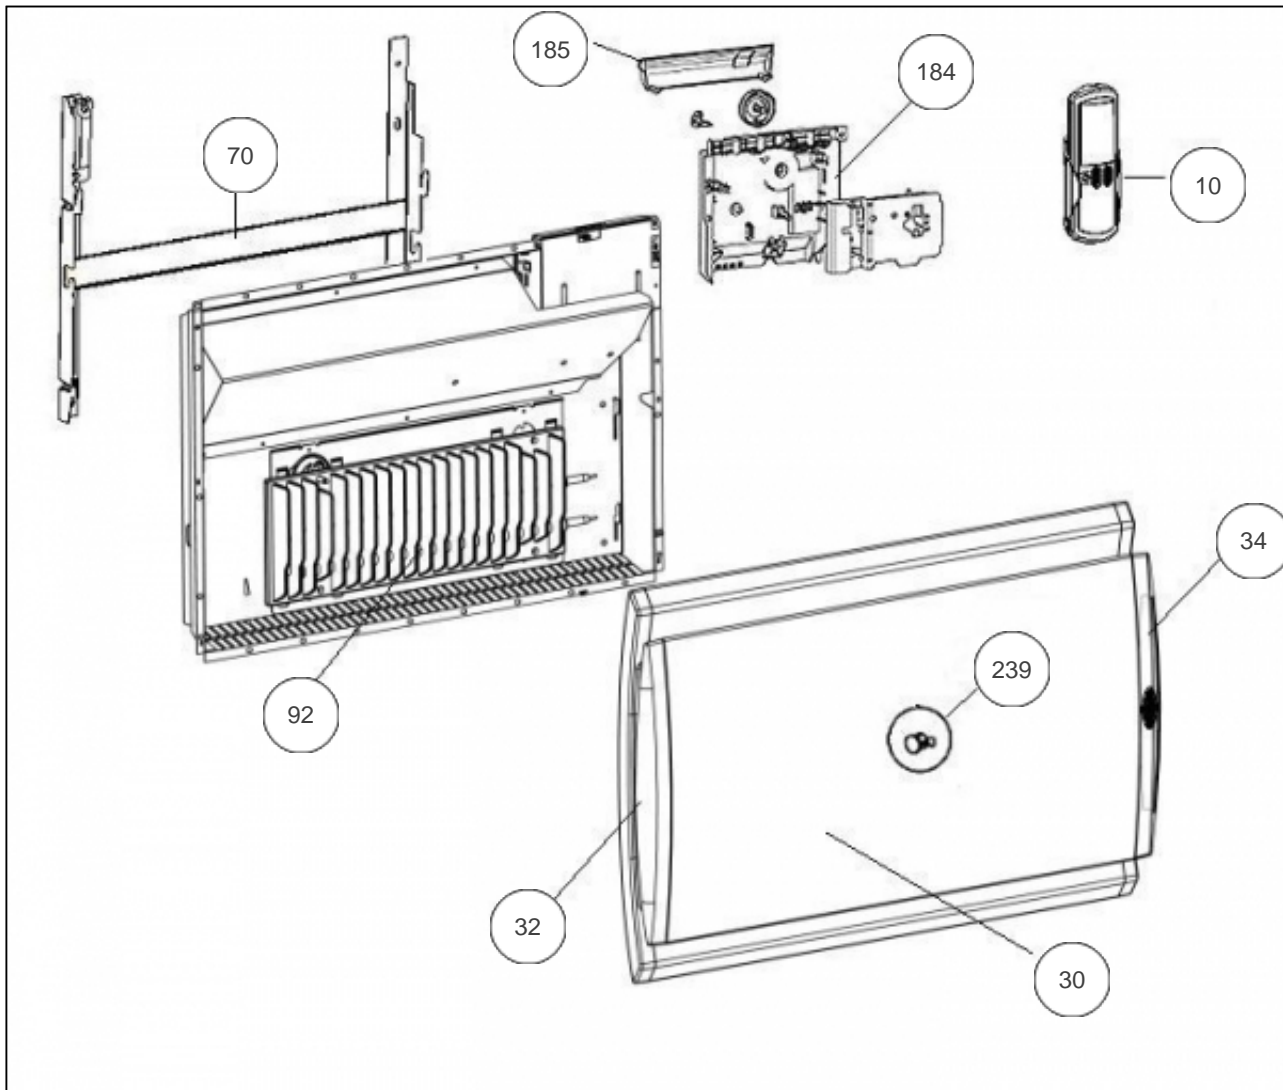

Sauter

Produits

Référence	Nom	Lettre
579210	SAUTER RAD BOLERO BAS 1000W BLC	B

Constructeur No542

Paramètres

Référence	Puissance(W)	Tension (V)	Capacité/Largeur	Couleur	Lettre
579210	1000	230	86	BLANC	B

9028

Références

Repère	Libellé	B
10	TELECOMMANDE ATLANTIC	087761
30	FACADE COMPLETE BLANCHE R4GB 1000W	097341
32	ENJOLIVEUR BLANC (R4GV/R4GB)	093043
34	ENJOLIVEUR BLANC R4G BAS + CELLULE	093057
70	SUPPORT MURAL BLANC R4GB 1000W	098185
92	CORPS DE CHAUFFE FONTE R4G BAS (COEF.1)	086422
184	BOITIER THERMOSTAT COMPLET R4G BAS	087773
185	VOLET BOITIER THERMOSTAT MK9 / MK10	091076
239	LIMITEUR DE TEMPERATURE 120ø	699642