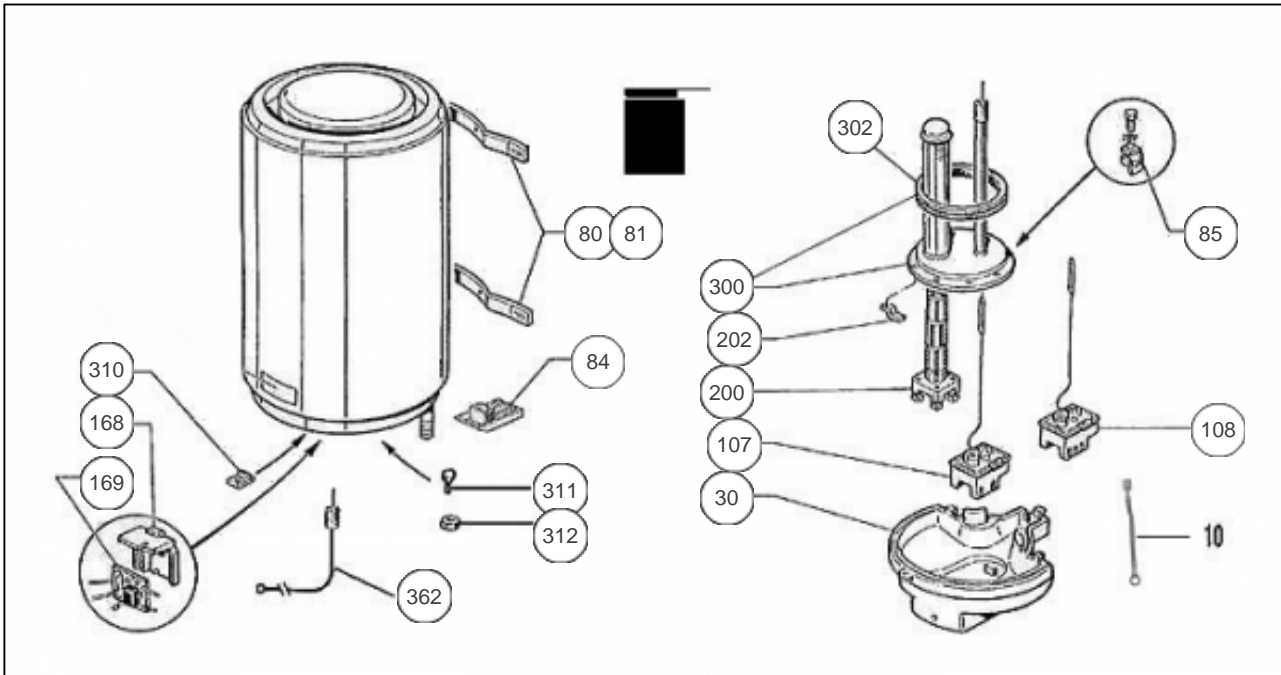

### Produits

Référence	Nom	Lettre
381056	SAUTER VM MONO STEATITE 200 L	E

### Paramètres

Référence	Puissance(W)	Tension (V)	Capacité/Largeur	Couleur	Lettre
381056	2400	230	200		E

1353

## Références

Repère	Libellé	E
30	CAPOT BLANC	022279
80	ETRIER <i>avant/before 01.49</i>	022166
81	ETRIER D'ACCROCHAGE <i>depuis/since 01.49</i>	022308
85	ENSEMBLE BORNE DE TERRE	026044
107	THERMOSTAT 1 BULBE 230V	070130
168	SUPPORT PLATINE ACI MURAL NOIR	040242
169	PLATINE ELECTRONIQUE ACI TC	040239
200	RESISTANCE STEATITE 2400W 230V	060179
202	SUPPORT ELEMENT	026041
300	CORPS DE CHAUFFE ACI D.195 + JOINT	040227
302	JOINT A LEVRE D.112MM	040158
310	ECROU CAGE <i>-avant/before 02.05</i>	026020
311	VIS ANTI-ROTATION HM8 X1 <i>depuis/since 02.05</i>	026063
312	ECROU HM8 X1 <i>depuis/since 02.05</i>	026064
362	ANODE ACI + BOUCHON	040374