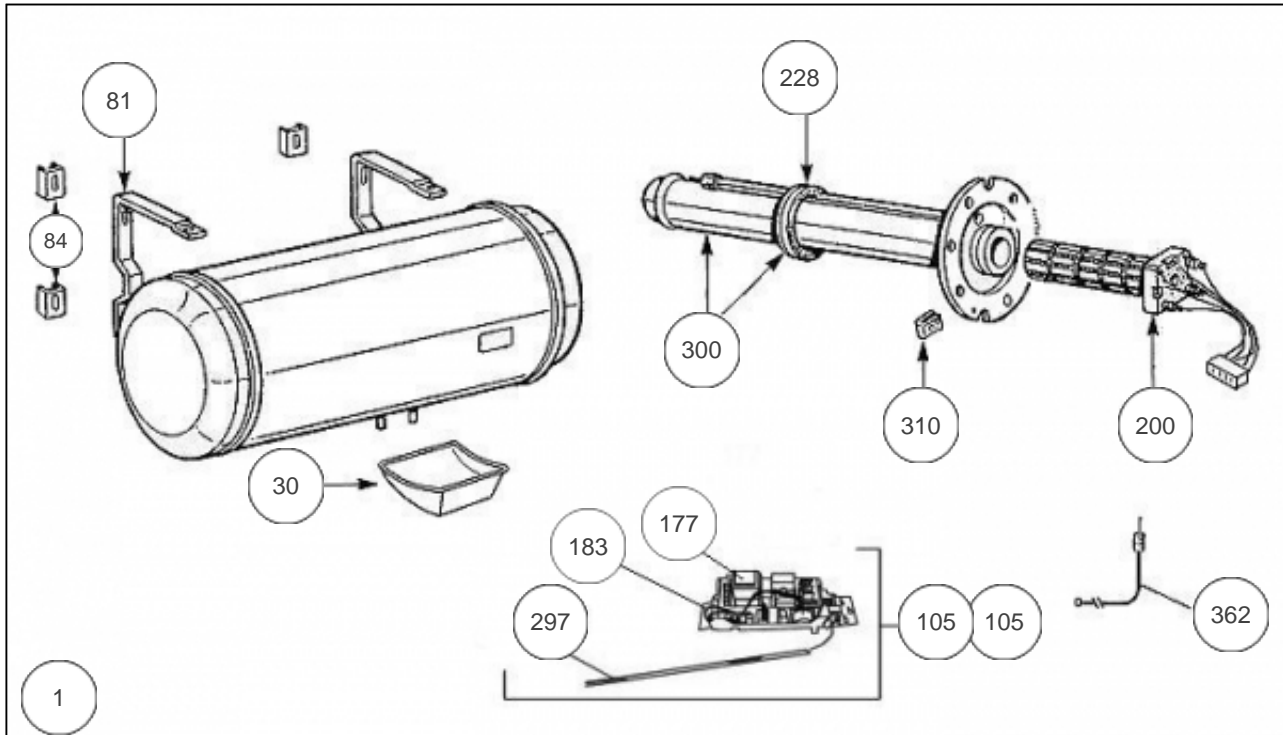

### Produits

Référence	Nom	Lettre
383017	SAUTER 200L HM MONO STEATITE ACI ELEC	C

Constructeur No 416

### Paramètres

Référence	Puissance(W)	Tension (V)	Capacité/Largeur	Couleur	Lettre
383017	2100	230	200		C

0082

## Références

Repère	Libellé	C
1	RACCORD DIELECTRIQUE TOURNANT 20X27	026060
30	CAPOT BLANC VS / HM TEC	022354
81	ETRIER HZ PEINT	022225
84	PATTE DE MAINTIEN ETRIER MURAL	022226
105	THERMOSTAT ELECTRO KITABLE ACI+ 230V	070225
105	THERMOSTAT ELECTRONIQUE ACI+ 400V	070226
177	CARTE DE PUISSANCE MONOPHASEE (VERTE)	099110
183	CARTE DE REGULATION MONO + BATTERIE	099111
200	RESISTANCE STEATITE 2100W + CONNECTEUR	060478
228	JOINT A LEVRE D.82MM	040155
297	SONDE DE TEMPERATURE TEC1	029345
300	CORPS DE CHAUFFE ACI D.172 + JOINT	040234
310	ECROU CAGE	026020
362	ANODE ACI + BOUCHON	040374