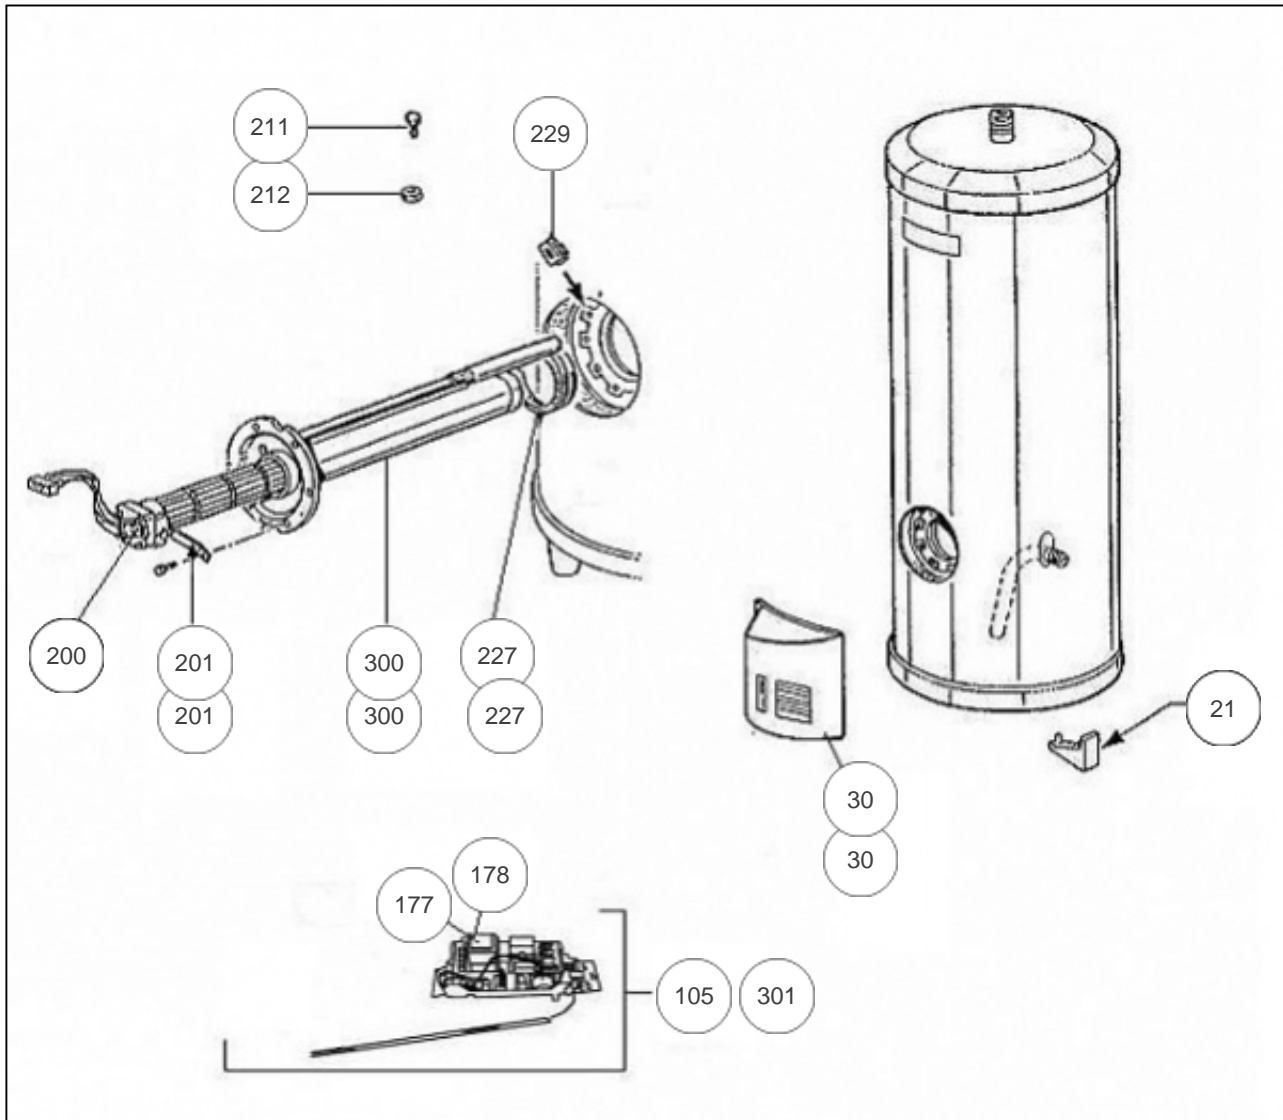

Sauter

Produits

Référence	Nom	Lettre
392430	SAUTER ESSENTIEL VS 300L 3000M	D

Paramètres

Référence	Capacité/Largeur	Puissance(W)	Lettre
392430	300	3000	D

Références

Repère	Libellé	D
21	PIED PLASTIQUE (NOIR) <i>avant/before 1402</i>	026066
30	CAPOT BLANC VS/HZ TEC 2012 <i>avant/before 1402</i>	022531
30	CAPOT LATERAL SS/HZ SAUTER ESSENTIEL <i>depuis/since 1402</i>	022593
105	THERMOSTAT ELECTRO KITABLE HYB 230V VS/H	029310
177	CARTE DE PUISSANCE MONOPHASEE (VERTE)	099110
178	CARTE DE PUISSANCE TRI 400V (ROUGE)	070210
200	RESISTANCE STEATITE 3000W + CONNECTEUR	060480
201	PATTE FIXATION STEATITE BRIDE PLATE <i>avant/before 1315</i>	026075
201	PATTE FIXATION STEATITE BRIDE PLATE <i>depuis/since 1315</i>	026206
211	VIS ANTI-ROTATION HM8 X1 <i>depuis/since 1402</i>	026063
212	ECROU HM8 X1 <i>depuis/since 1402</i>	026064
227	JOINT A LEVRE D.82MM <i>avant/before 1315</i>	040155
227	JOINT A LEVRE D.82MM <i>depuis/since 1315</i>	099060
229	ECROU CAGE <i>avant/before 1402</i>	026020
300	CORPS DE CHAUFFE ACI HYBR D.172 + JOINT <i>avant/before 1315</i>	030137
300	CORPS DE CHAUFFE + JOINT ACI HYB. <i>depuis/since 1315</i>	030147
301	CABLE ALIM L1800 3X1.5MM2 SANS PRISE	022993