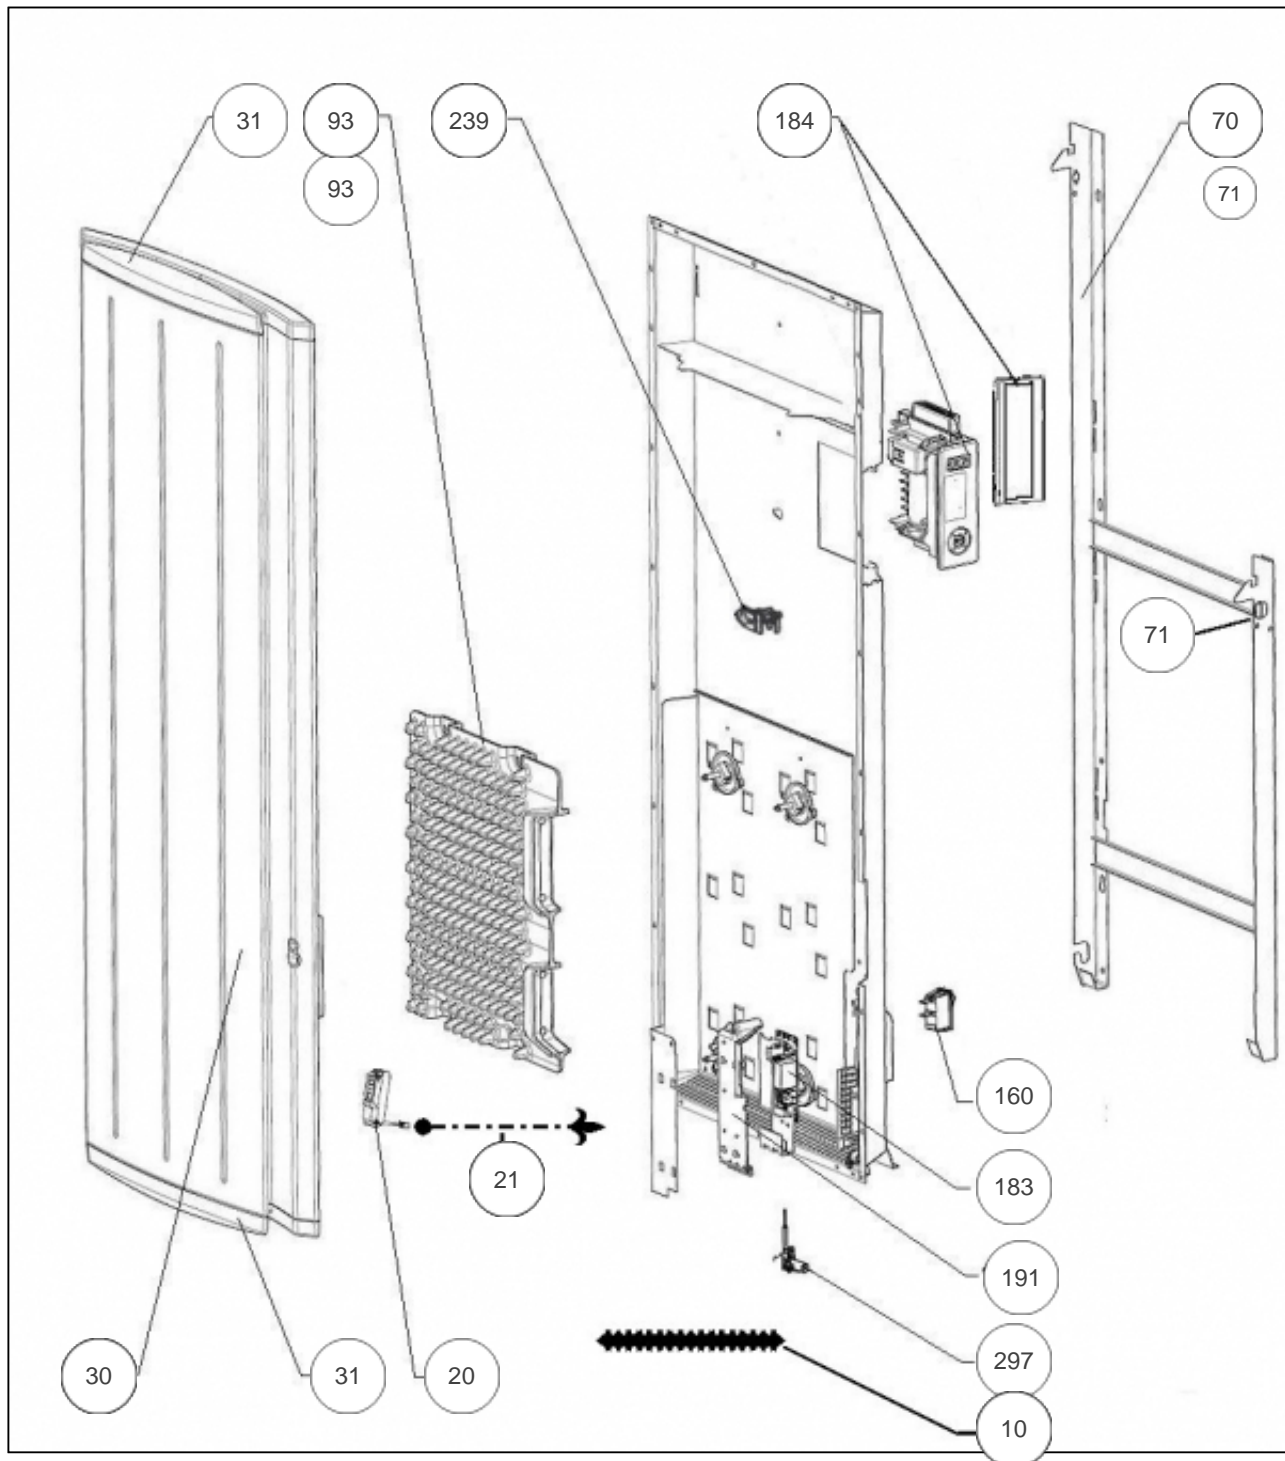

Sauter

Produits

Référence	Nom	Lettre
579421	BOLERO AUTONOME V 1500W ANTH	B

Paramètres

Référence	Puissance(W)	Lettre
579421	1500	B

Références

Repère	Libellé	B
10	FAISCEAU DE PUISSANCE 1500W	083327
20	BOITIER + CELLULE (DAP 0)	087180
21	CABLE LIAISON BOITIER DIGIT. / CELLULE	083324
30	FACADE BOLERO V 1500W ANTHRACITE	097691
31	ENJOLIVEUR ANTHRACITE	093169
70	SUPPORT MURAL ANTHRACITE V 1500/2000W	098420
71	VERROU NOIR POUR SUPPORT MURAL	098451
71	KIT VISSERIE - CHEVILLES ET VIS	098722
93	CORPS DE CHAUFFE FONTE 1140W +SUPP	086343
160	INTERRUPTEUR + CORDON ALIM NOIR	082396
183	CARTE DE PUISSANCE U0-53-2703	087374
184	BOITIER CDE DIGITAL GRIS I2G PROG199	088249
191	BOITIER DE PUISS. SANS CARTE + COUVERCLE	091436
239	LIMITEUR DE TEMPERATURE 115 C	699925
297	SONDE THERMOSTAT LG240MM	083055