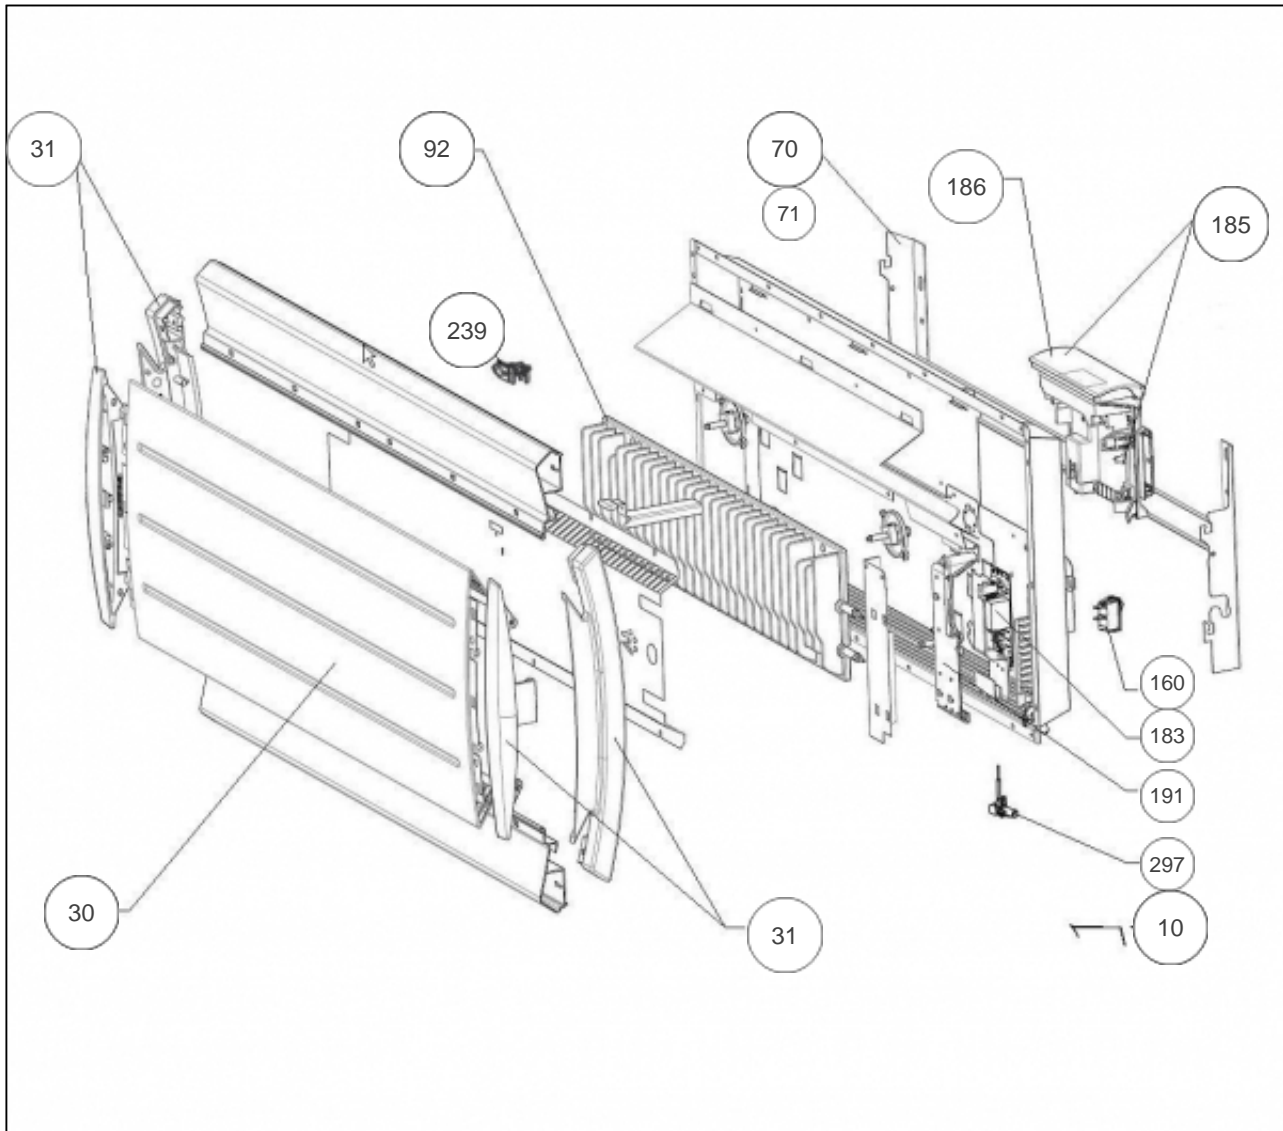

Sauter

Produits

Référence	Nom	Lettre
580410	BOLERO CONNECTE BAS 1000W BLC	A

Paramètres

Référence	Puissance(W)	Lettre
580410	1000	A

Références

Repère	Libellé	A
10	FAISCEAU DE PUISSANCE 750/1000W	083336
30	FACADE BOLERO 2 DIGITAL BAS 1000W	097623
31	JOUE BOLERO 2 BAS	093155
70	SUPPORT MURAL R4GBASBIS 1000W	098321
71	KIT VISSERIE - CHEVILLES ET VIS	098722
92	CORPS DE CHAUFFE FONTE 842W +SUPP <i>COEF.1</i>	086345
160	INTERRUPTEUR + CABLE ALIM. BLANC	083335
183	CARTE DE PUISSANCE U0-53-2703	087374
185	BOITIER COMMANDE DIGITAL I2G PROG182	088260
186	VOLET SEUL POUR BOITIER DIGITAL I2G	091465
191	BOITIER PLASTIQUE SEUL CARTE PUISSANCE	091092
239	LIMITEUR DE TEMPERATURE 90 DEG	085049
297	SONDE THERMOSTAT LG 140MM	083042