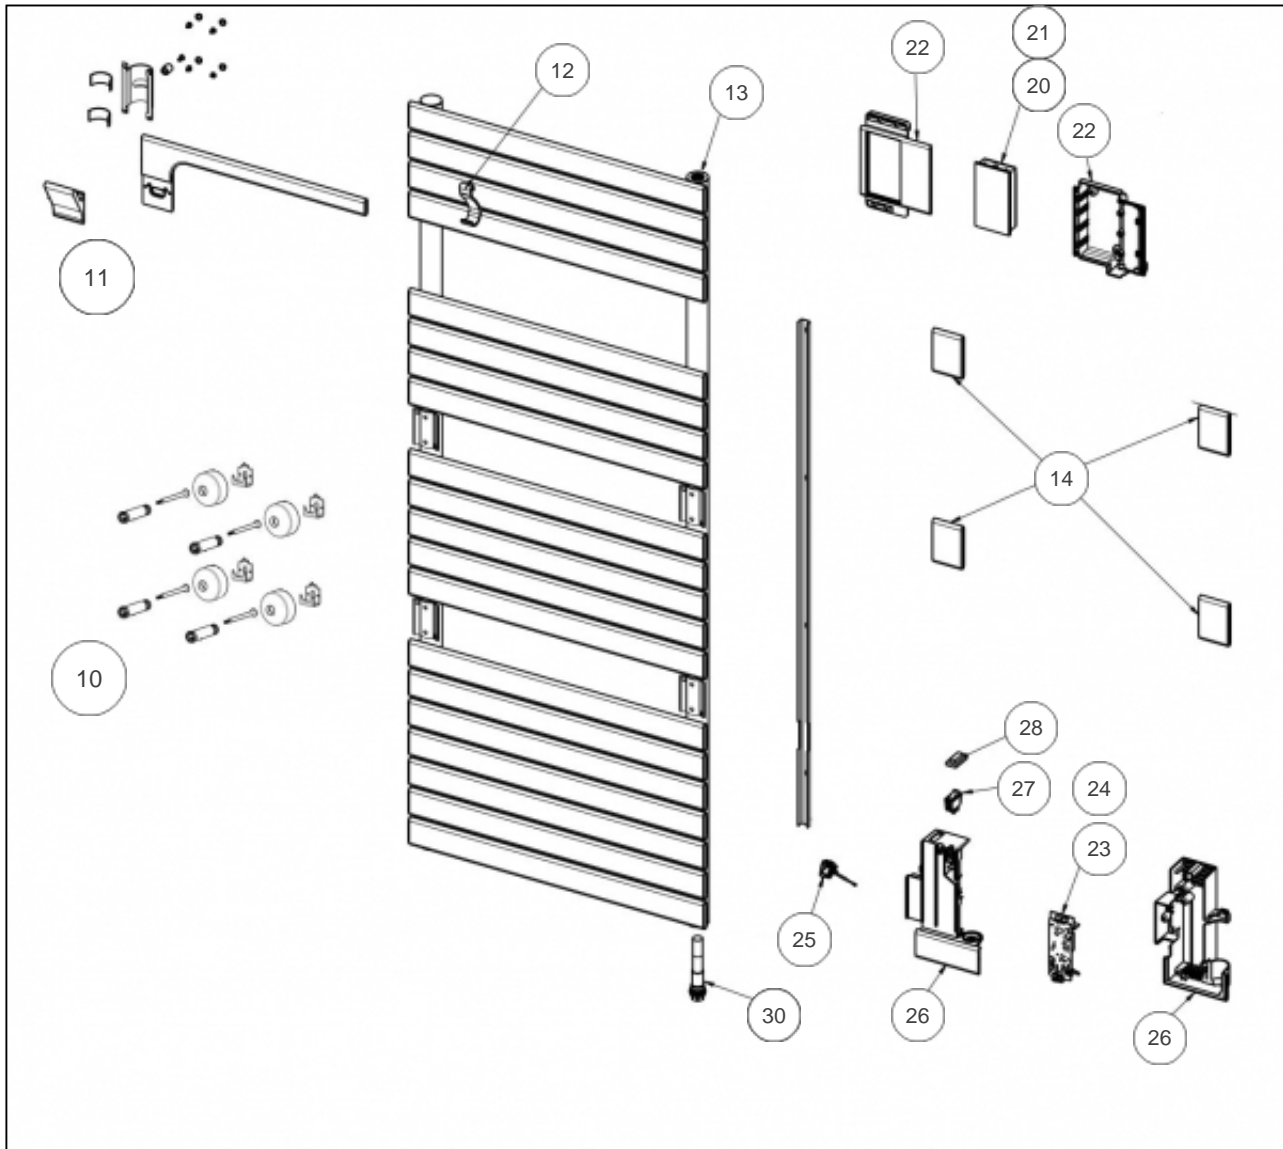

Sauter

Produits

| Référence | Nom | Lettre |
|-----------|--------------------------|--------|
| 233180 | ASAMA CO 0500W BLEU GRIS | A |

Paramètres

| Référence | Profondeur (mm) | Poids (kg) | Largeur | Hauteur (mm) | Puissance(W) | Lettre |
|-----------|-----------------|------------|---------|--------------|--------------|--------|
| 233180 | 107 | 21.8 | 550 | 1032 | 500 | A |