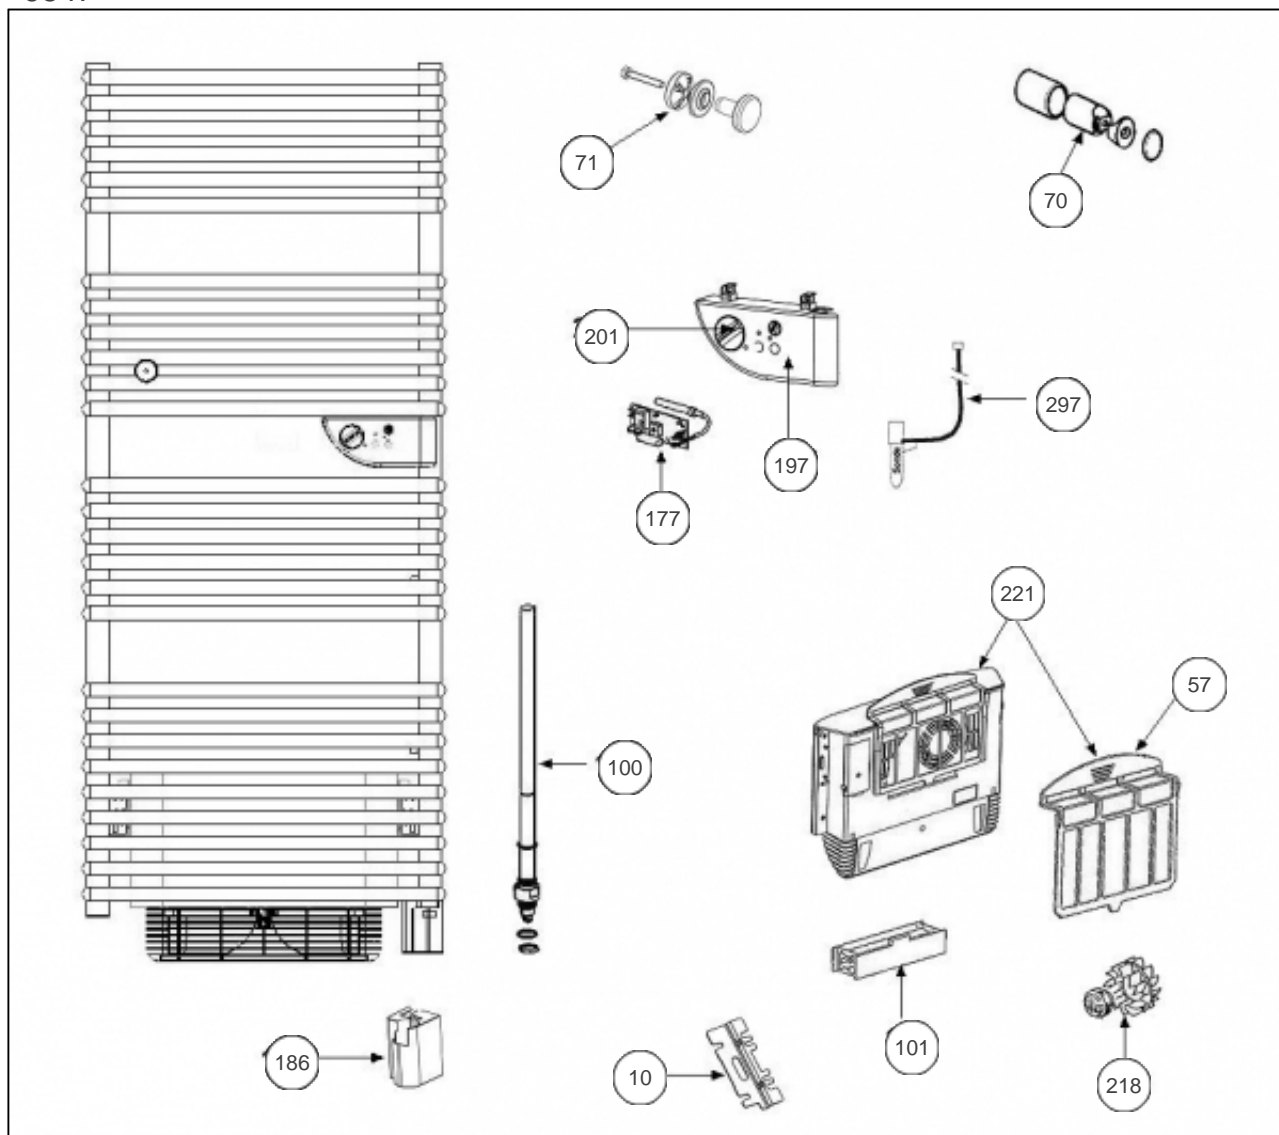

Sauter

Produits

Référence	Nom	Lettre
590520	SAUTER SSV DOUCENSE VENTILO 2000W	F

Constructeur No 344

Paramètres

Référence	Puissance(W)	Tension (V)	Couleur	Lettre
590520	1000+1000	230	BLANC	F

9547

Références

Repère	Libellé	F
10	SUPPORTS (X2) CADRE / VENTILATEUR	098265
57	FILTRE POUR BLOC TURBINE SSV	088033
70	FIXATIONS MURALES X4 (LONG DROIT/CINTRE)	098191
71	ENS. PATERES CHROME (X2)	094035
100	RESISTANCE 1000W + JOINT	086166
101	RESISTANCE 1000W POUR BLOC TURBINE SSV	086097
177	PLATINE THERMOSTAT (COMBINE) TRO	087142
186	BOITIER PLASTIQUE INFERIEUR	091096
197	BOITIER PLASTIQUE + MOLETTES	091098
201	MOLETTE DE TEMPERATURE	090054
218	MOTO-TURBINE POUR BLOC VENTILATION	088032
221	BLOC DE VENTILATION COMPLET + FILTRE	899807
297	FAISCEAU ELECTRIQUE 2000W	081110