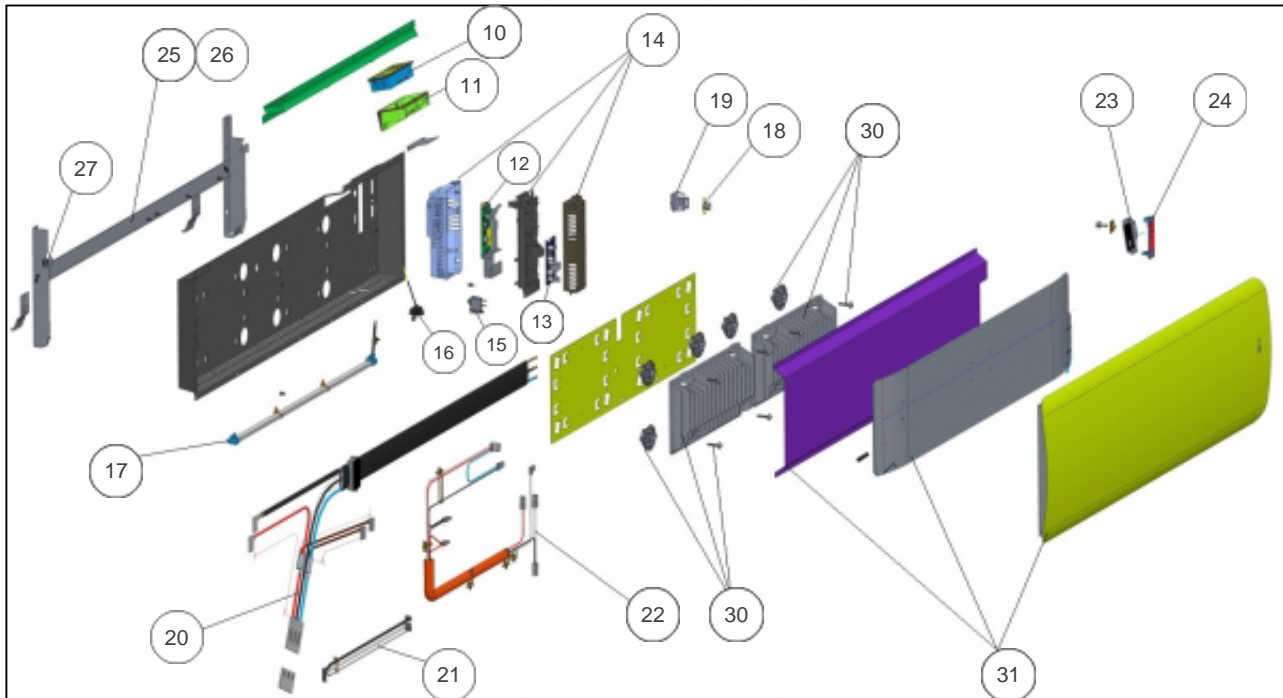

Sauter

Produits

Référence	Nom	Lettre
500183	HEKLA PLI 1500W BLC	B

Paramètres

Référence	Couleur	Poids (kg)	H * L * P (mm)	Puissance(W)	Lettre
500183	BLANC TEXTURE (RAL 9005)	19.0	300*1358*120	1500	B

Références

Repère	Libellé	B
10	COMMANDE DIGITALE PROG 37	088937
11	SUPPORT PEINT COMMANDE DIGITALE	091907
12	CARTE DE PUISSANCE U0619301	088612
13	CARTE GESTION LUMIERE	088941
14	BOITIER DE PUISS. SANS CARTE + COUV NOIR	091435
15	INTERRUPTEUR NOIR	083293
16	SONDE LG 240MM	083634
17	BANDEAU LED	083618
18	LIMITEUR DE TEMPERATURE 110°C	085062
19	SUPPORT COUPE CIRCUIT THERMIQUE	098723
20	CABLE ALIMENTATION NOIR	083632
21	LIAISON IHM DAP-LUMIERE-THERMOSTAT	083628
22	FAISCEAU ELECTRIQUE PL 1500W	083623
23	DETECTEUR ABSENCE PRESENCE (BLC)	088635
24	SUPPORT CELLULE DETECTION DAP	098354
25	SUPPORT MURAL PL 1500W	098855
26	KIT VISSERIE - CHEVILLES ET VIS	098722
27	VERROU NOIR POUR SUPPORT MURAL	098451
30	CORPS DE CHAUFFE FONTE 610W + SUPPORTS (COEF.2)	086585
31	FACADE HEKLA 1500W PL BLANC - 230W	097924