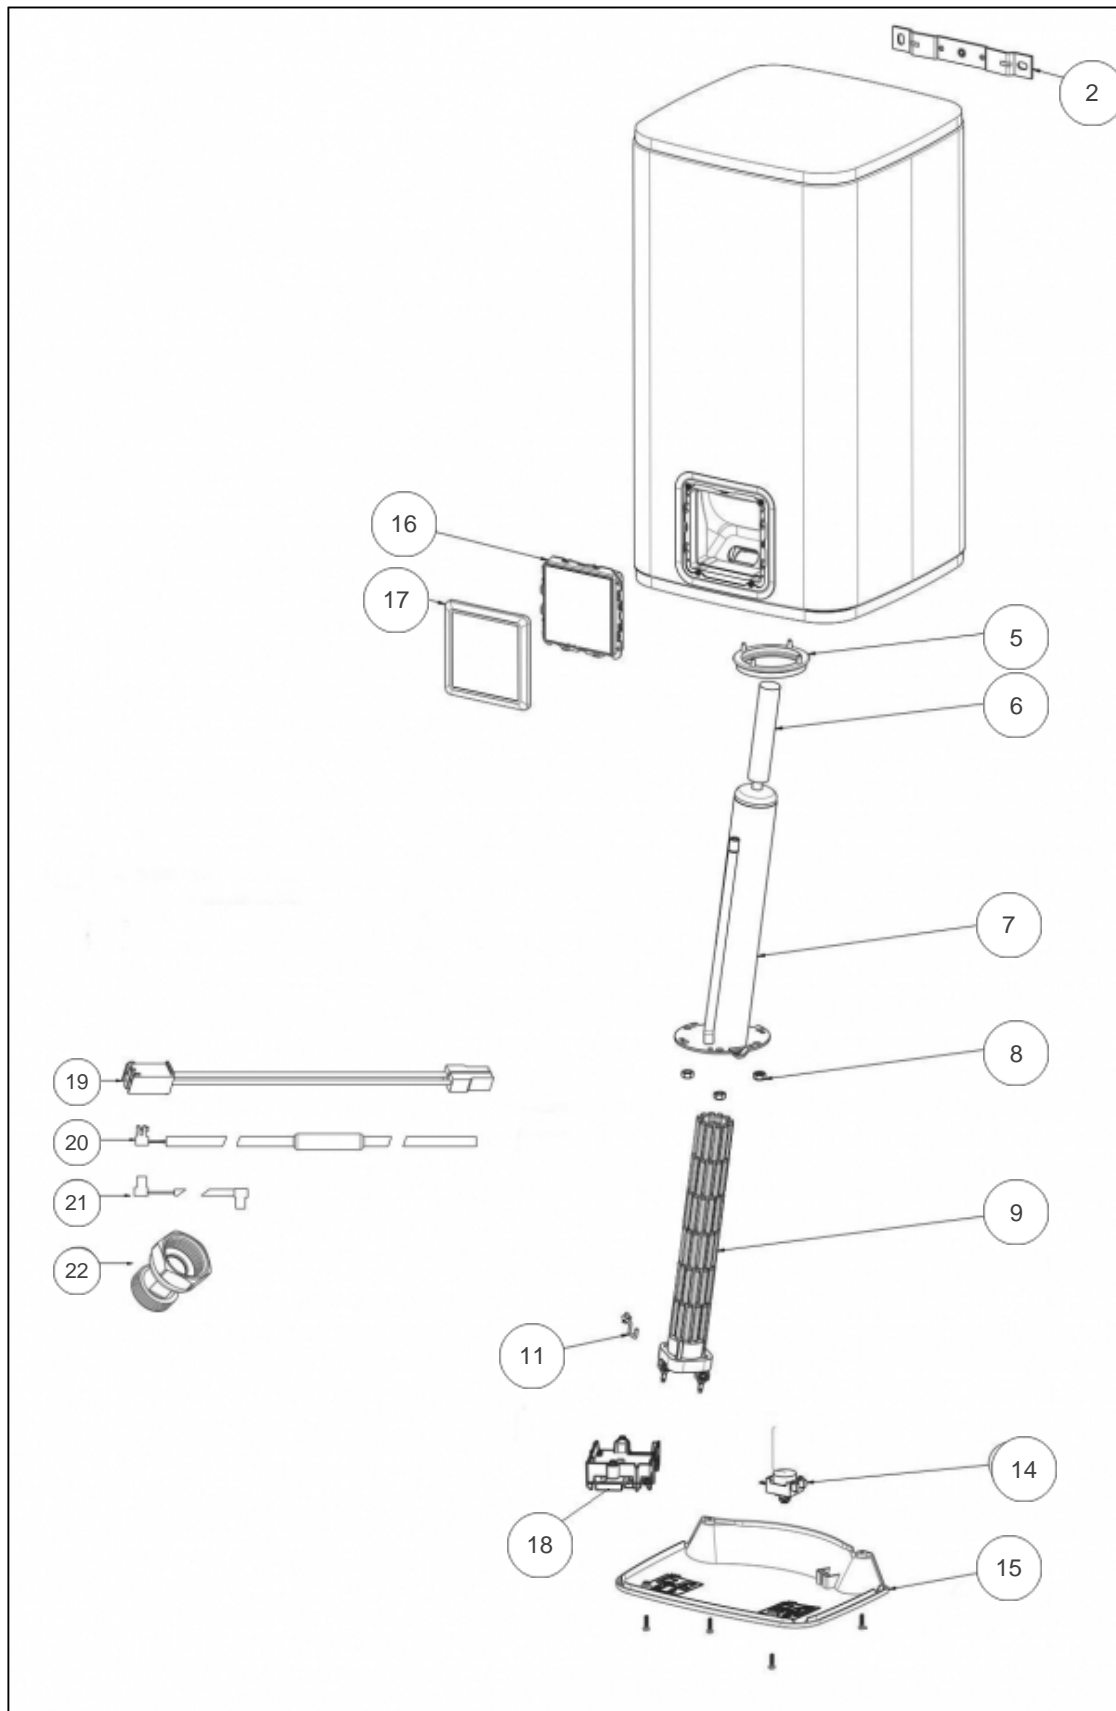

Sauter

Produits

Référence	Nom	Lettre
341051	SAUTER GUELMA CO MP 120L BLC	B

Paramètres

Référence	Capacité	Profondeur (Largeur)	Hauteur	Puissance	Tension (V)	Volts de charge	Roids (kg)	Classe énergie	Lettre		
341051	120	510	490	1015	2400	230	207 3H08	36	2400	B	B

Références

Repère	Libellé	B
2	ETRIER CE PLAT (X1)	022714
5	JOINT A LEVRE D.75MM	040323
6	ANODE MAGNESIUM D26 L186	040208
7	CORPS DE CHAUFFE INCLINE 2100W + JOINT <i>Prévoir le remplacement de l'anode - Anode to replace</i>	040439
8	ECROU HM8 X1 <i>(COEF.6)</i>	026064
9	ELEMENT STEATITE 2400W MONO + CONNECTEUR	029760
11	PATTE FIXATION ELEMENT STEATITE	026143
14	THERMOSTAT SECURITE SBLC 0059	029732
15	CAPOT BLANC S4	022823
16	COMMANDE DIGITALE FLAT/S4 WIFI FR	029967
17	ENJOLIVEUR NOIR RAL 9005 BOITIER DE CDE	022954
18	CARTE ELEC WIFI BA C2 WD PROG 120L SA	030398
19	FAISCEAU L200 POUR THERMOSTAT SECURITE	026344
20	SONDE TEMPERATURE S4	026345
21	FAISCEAU ELECTRIQUE L360 CDE DIGIT	023337
22	RACCORD DIELECTRIQUE TOURNANT 20X27	026060