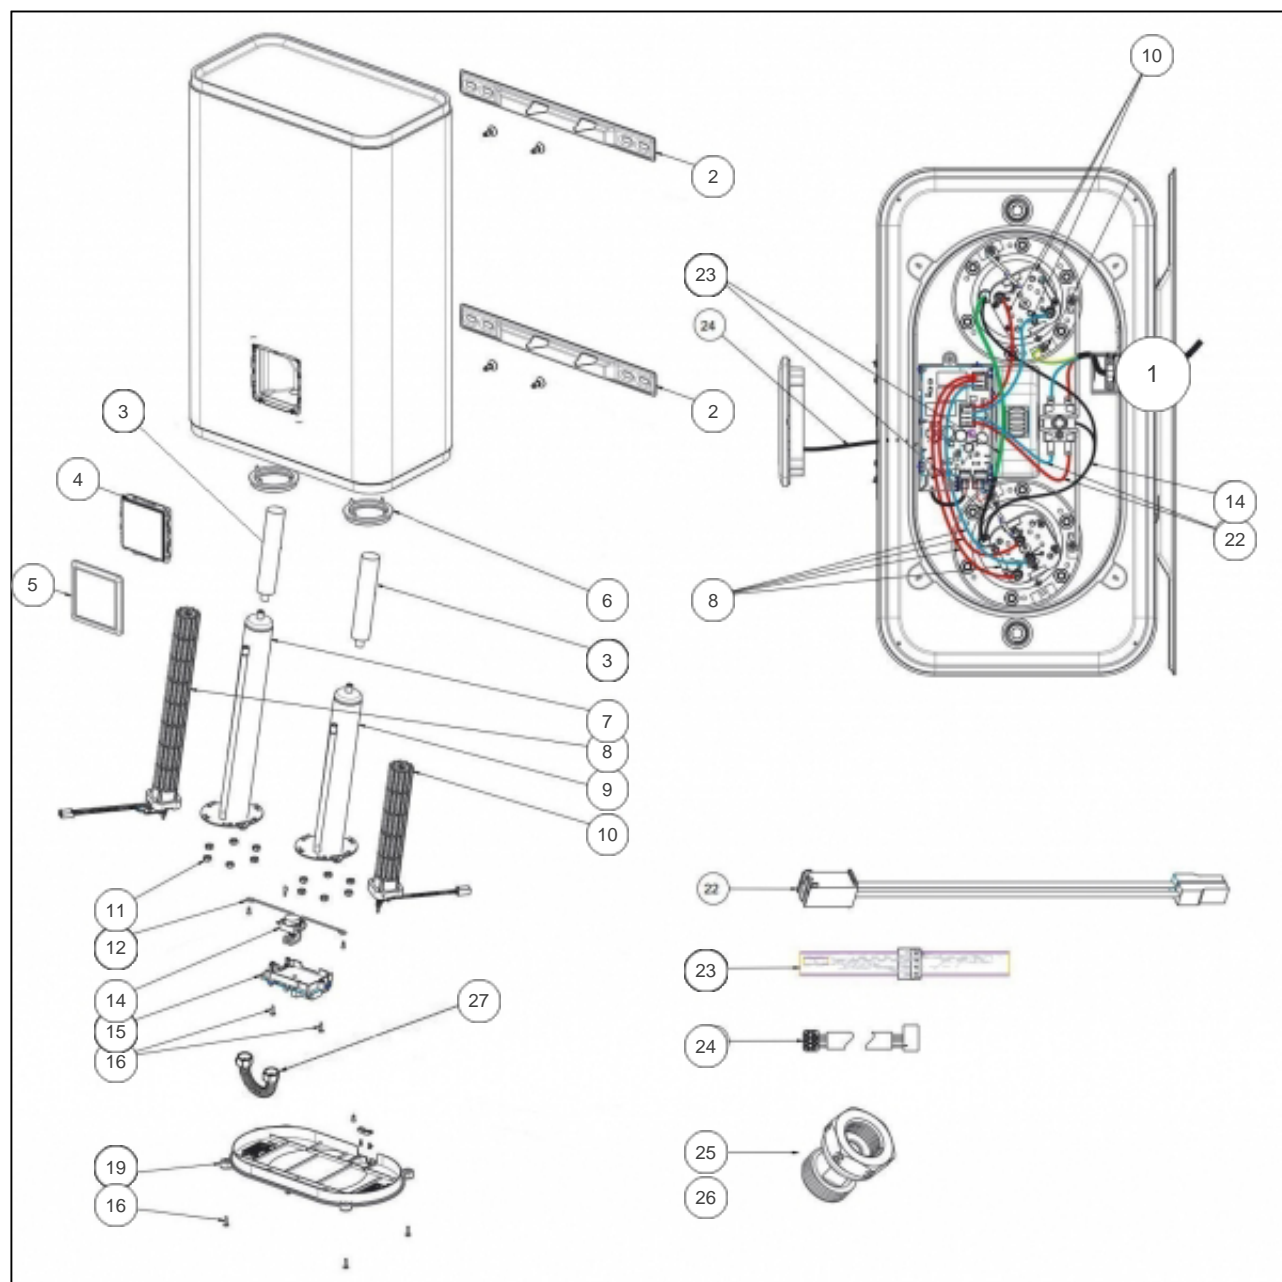

Sauter

Produits

Référence	Nom	Lettre
341048	SAUTER GUELMA CO MP 080L BLC	C

Paramètres

Référence	Capacité	Profondeur (Largeur)	Hauteur (Tension (' V))	Wp (p)	de chauffe	Poids (kg)	Classe énergétique	Puissance	Lettre		
341048	80	310	490	1300	230	149	3H32	38 2250 + 10l	B	2250	C

Références

Repère	Libellé	C
1	CABLE ALIMENTATION 3X1,5 L1800 BB F	026386
2	ETRIER CE PLAT (X1)	022714
3	ANODE MAGNESIUM D26 L186	040208
3	ANODE MAGNESIUM D33 L100 (COEF.1)	029284
4	COMMANDE DIGITALE FLAT/S4 WIFI FR	029967
5	ENJOLIVEUR NOIR POUR BOITIER DE CDE	022953
6	JOINT A LEVRE D.75MM (COEF.2)	040323
7	CORPS DE CHAUFFE INCLINE 2100W + JOINT	040439
8	RESISTANCE STEATITE 2250W 230V	030249
9	CORPS DE CHAUFFE D78 L340 + JOINT	029593
10	RESISTANCE STEATITE 1000W + CONNECTEUR	029591
11	ECROU HM8 X1 (COEF.6)	026064
12	SUPPORT POUR THERMOSTAT SECU	022787
14	THERMOSTAT DE SECURITE SBLC 2001 S95	029659
15	CARTE ELECTRONIQUE WIFI C2 PROG 80L SA	029973
16	VIS	026282
19	CAPOT CE PLAT + VIS	022747
22	FAISCEAU L200 POUR THERMOSTAT SECURITE	026344
23	SONDE DE TEMPERATURE POUR 80L-100L MP	026287
24	FAISCEAU ELECTRIQUE L360 CDE DIGIT	023337
25	RACCORD BIMETAL TOURNANT 15X21 - 20X27	026400
26	REDUCTION 1/2 F - 3/4 M + JOINTS	026373
27	TUBE DE LIAISON CANNELE + JOINTS	022748