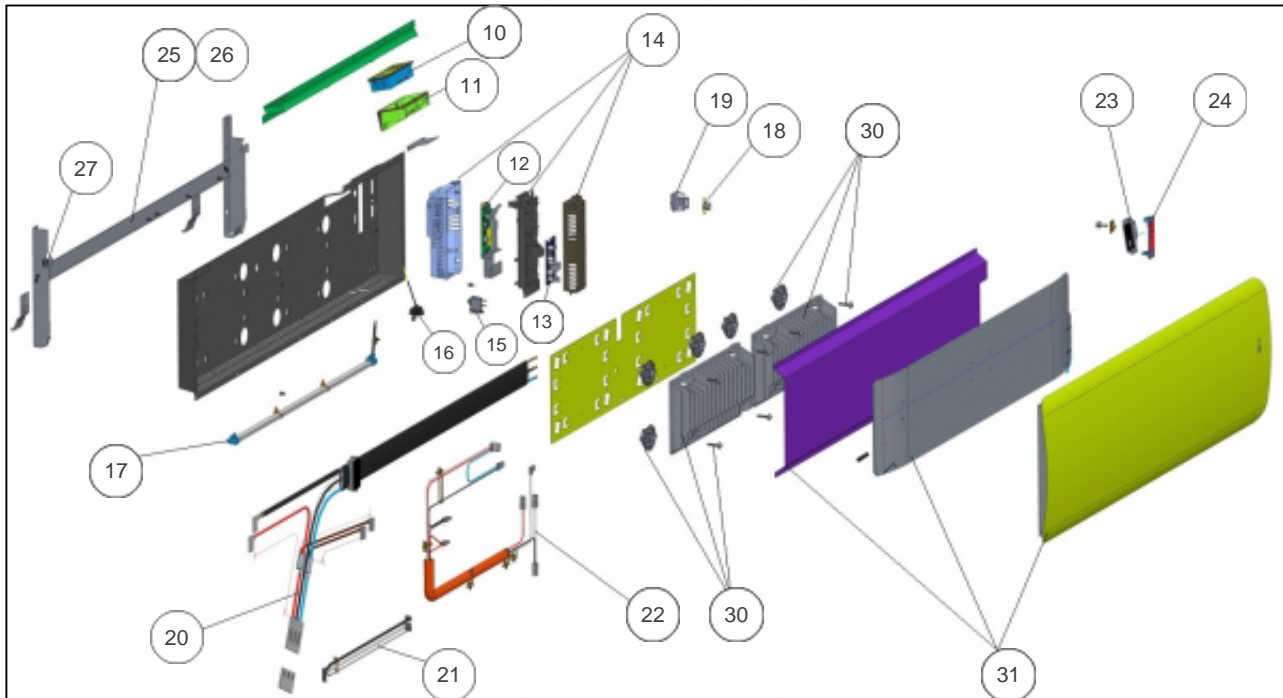

## Sauter

### Produits

Référence	Nom	Lettre
500191	HEKLA PLI 1000W ANTH	A

### Paramètres

Référence	Couleur	Poids (kg)	H * L * P (mm)	Puissance(W)	Lettre
500191ANTHRACITE	TEXTURE (RAI	13.0	300*1063*120	1000	A