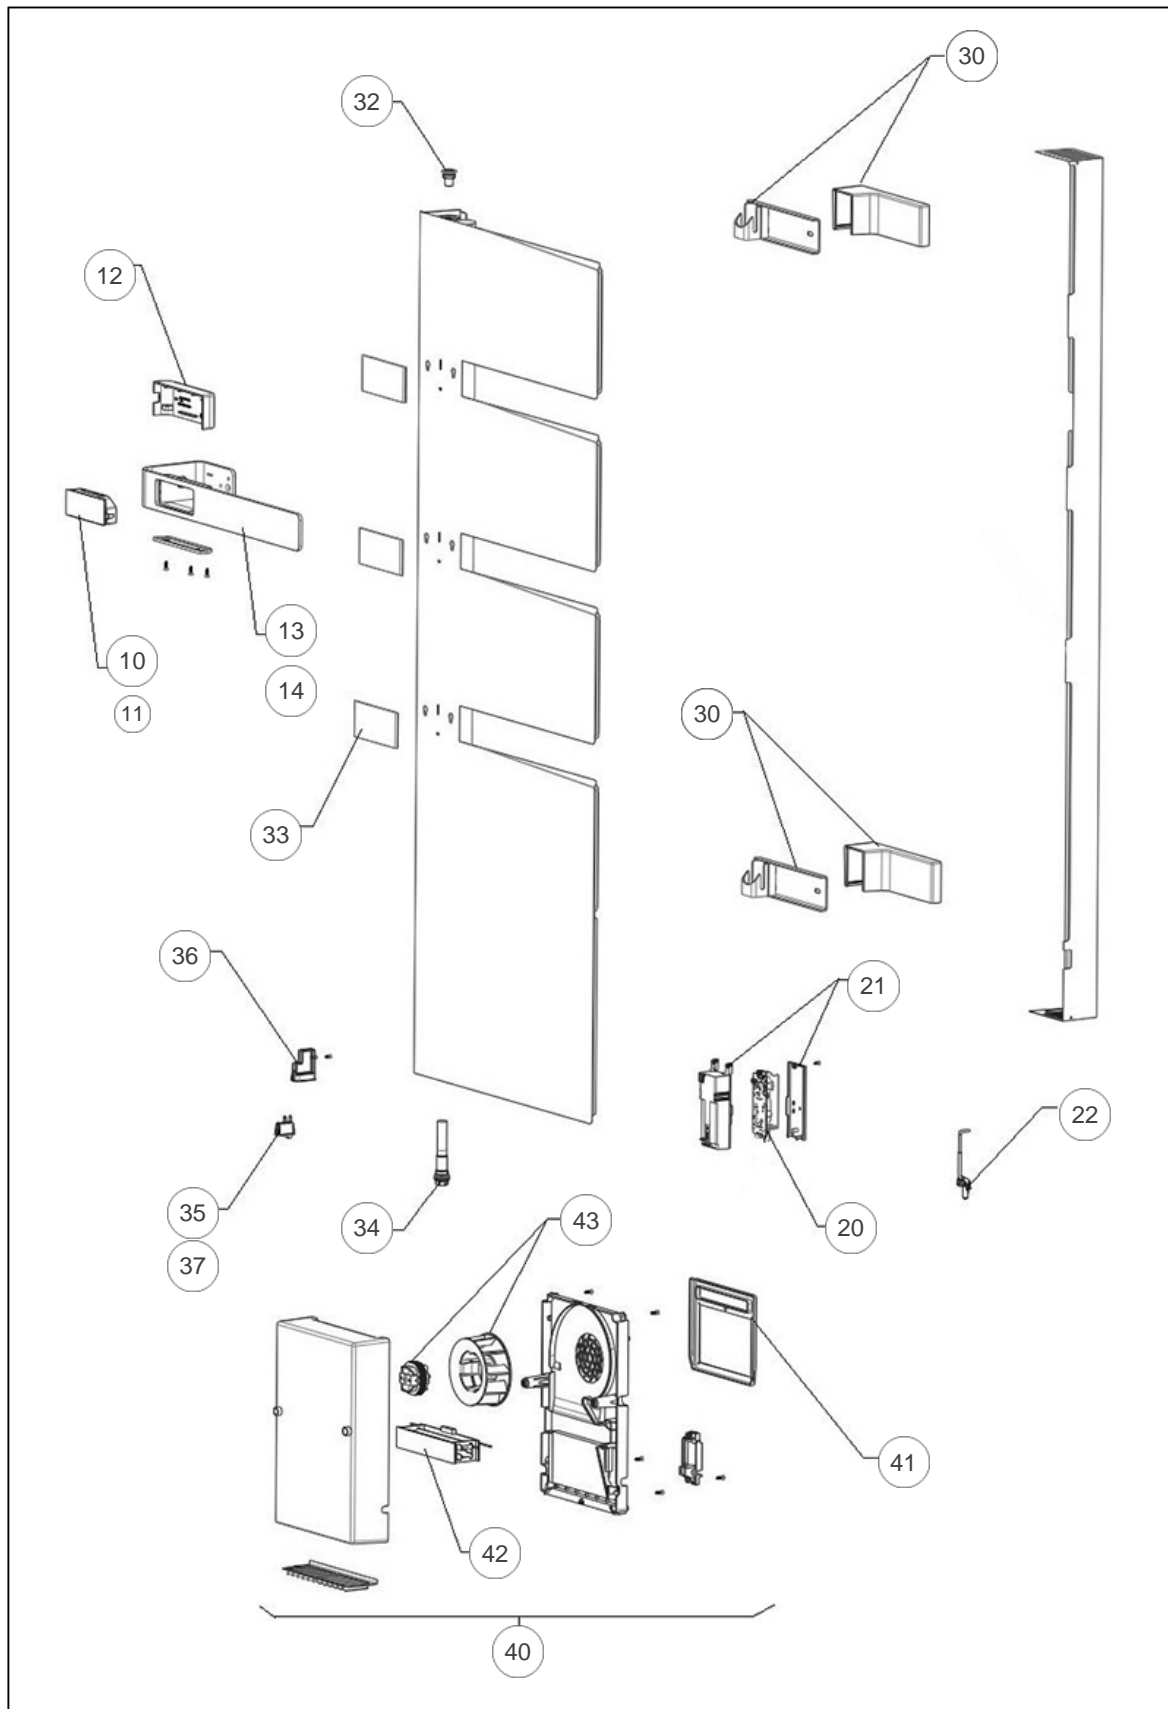

Sauter

Produits

Référence	Nom	Lettre
592125	ALUTU MATG 1750W BLC	A

Paramètres

Référence	Profondeur (mm)	Poids (kg)	Largeur	Hauteur (mm)	Puissance(W)	Couleur	Lettre
592125	180	33	580	1500	1750	BLANC	A

Références

Repère	Libellé	A
10	COMMANDE DIGITALE PROG 15	088797
11	FAISCEAU COMMANDE DIGITALE	083570
12	BOITIER PLAST. SANS CDE DIGITALE MAT G	091758
13	BARRE PORTE SERVIETTE	098779
14	GOULOTTE SUR BARRE GRIS 7184	091759
20	CARTE DE PUISSANCE U0657609	088793
21	BOITIER DE PUISSANCE SANS CARTE ELEC.	091755
22	SONDE DE TEMPERATURE	083571
30	KIT SUPPORT MURAL COMPLET MAT G BLC	098778
32	PURGEUR AIR AUTOMATIQUE	091705
33	PLAQUE DECORATIVE GRISE	091760
34	ELEMENT CHAUFFANT 750W	086529
35	INTERRUPTEUR	082025
36	SUPPORT INTERRUPTEUR	091756
37	FAISCEAU DE PUISSANCE + CABLE ALIM	083569
40	BLOC VENTILATION COMPLET GRIS 7021	091764
41	FILTRE GRIS 7766 POUR BLOC VENTILATION	091763
42	RESISTANCE 1000W POUR BLOC TURBINE V2	086614
43	ENS. MOTEUR + TURBINE + BAGUE	088288