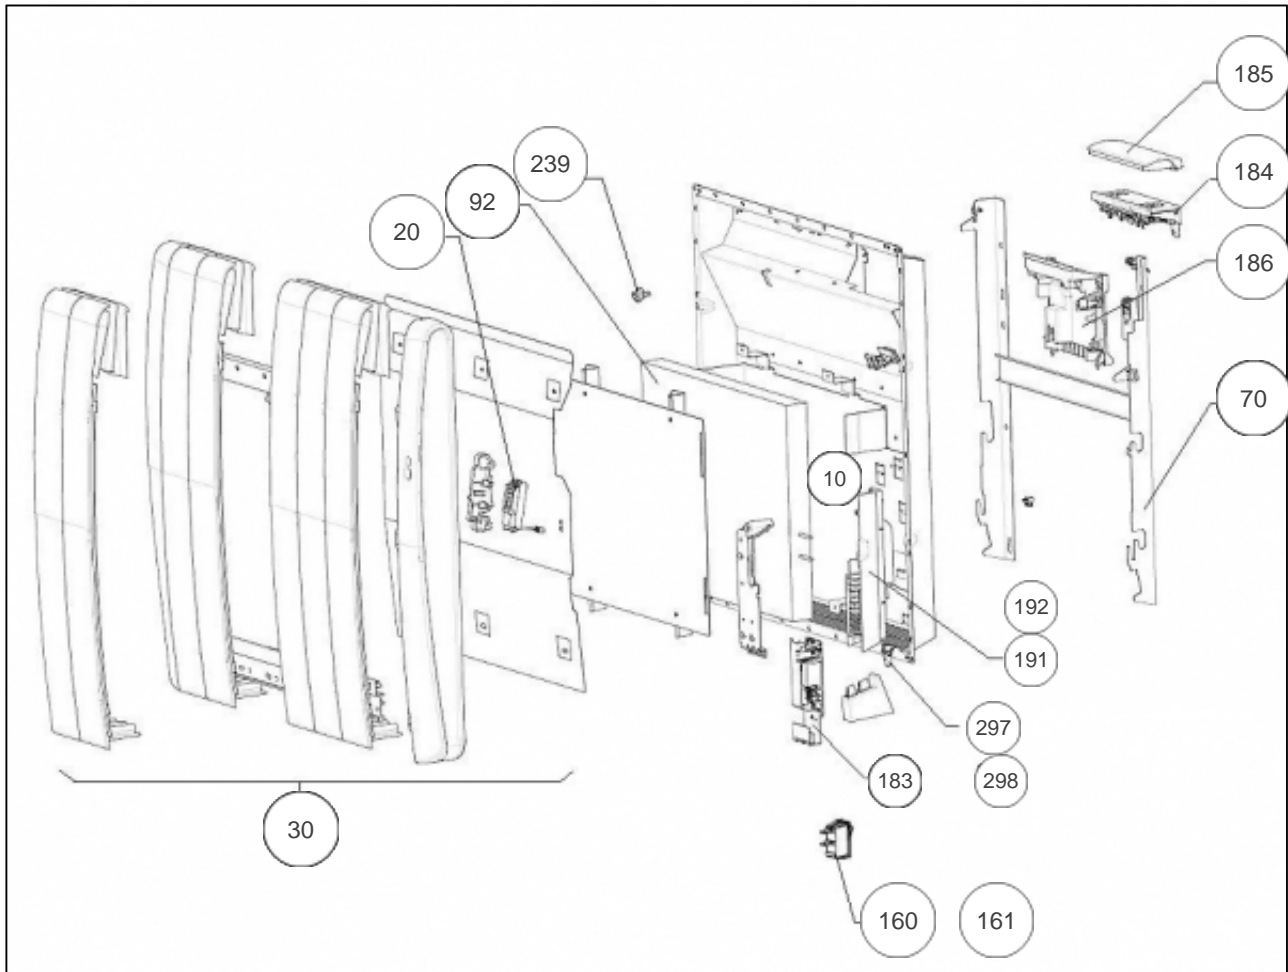

Sauter

Produits

Référence	Nom	Lettre
580020	SAUTER RAD FORLANE H 2000W BLC	D

Paramètres

Référence	Puissance(W)	Tension (V)	Lettre
580020	2000	230	D

Références

Repère	Libellé	D
10	KIT FILERIE RBS4 2000W	081154
20	BOITIER + CELLULE (DAP 0)	087180
30	FACADE + FILM CHAUFFANT RBS4 2000W	097503
70	SUPPORT MURAL BLANC	098259
92	CORPS DE CHAUFFE STEATITE (COEF.2)	086191
160	INTERRUPTEUR ET CORDON ALIM 3X1,5 1200MM <i>depuis/since 14.35</i>	082192
161	CORDON ALIMENTATION 3X1,5 LG1200MM <i>avant/before 14.35</i> <i>(non représenté)</i>	082199
183	CARTE DE PUISSANCE RBS4 2000W	087202
184	BOITIER DE COMMANDE SAUTER + VOLET	087885
185	VOLET BOITIER THERMOSTAT PACK 3 SAUTER	091303
186	SUPPORT PLASTIQUE PASS PROGRAM	091107
191	BOITIER PLASTIQUE SEUL CARTE PUISSANCE	091099
192	ECRAN THERMIQUE BOITIER PUISSANCE	094039
239	LIMITEUR DE TEMPERATURE 120ø	699642
297	SONDE THERMOSTAT RBS4	081150
298	CACHE SONDE MK21	082037