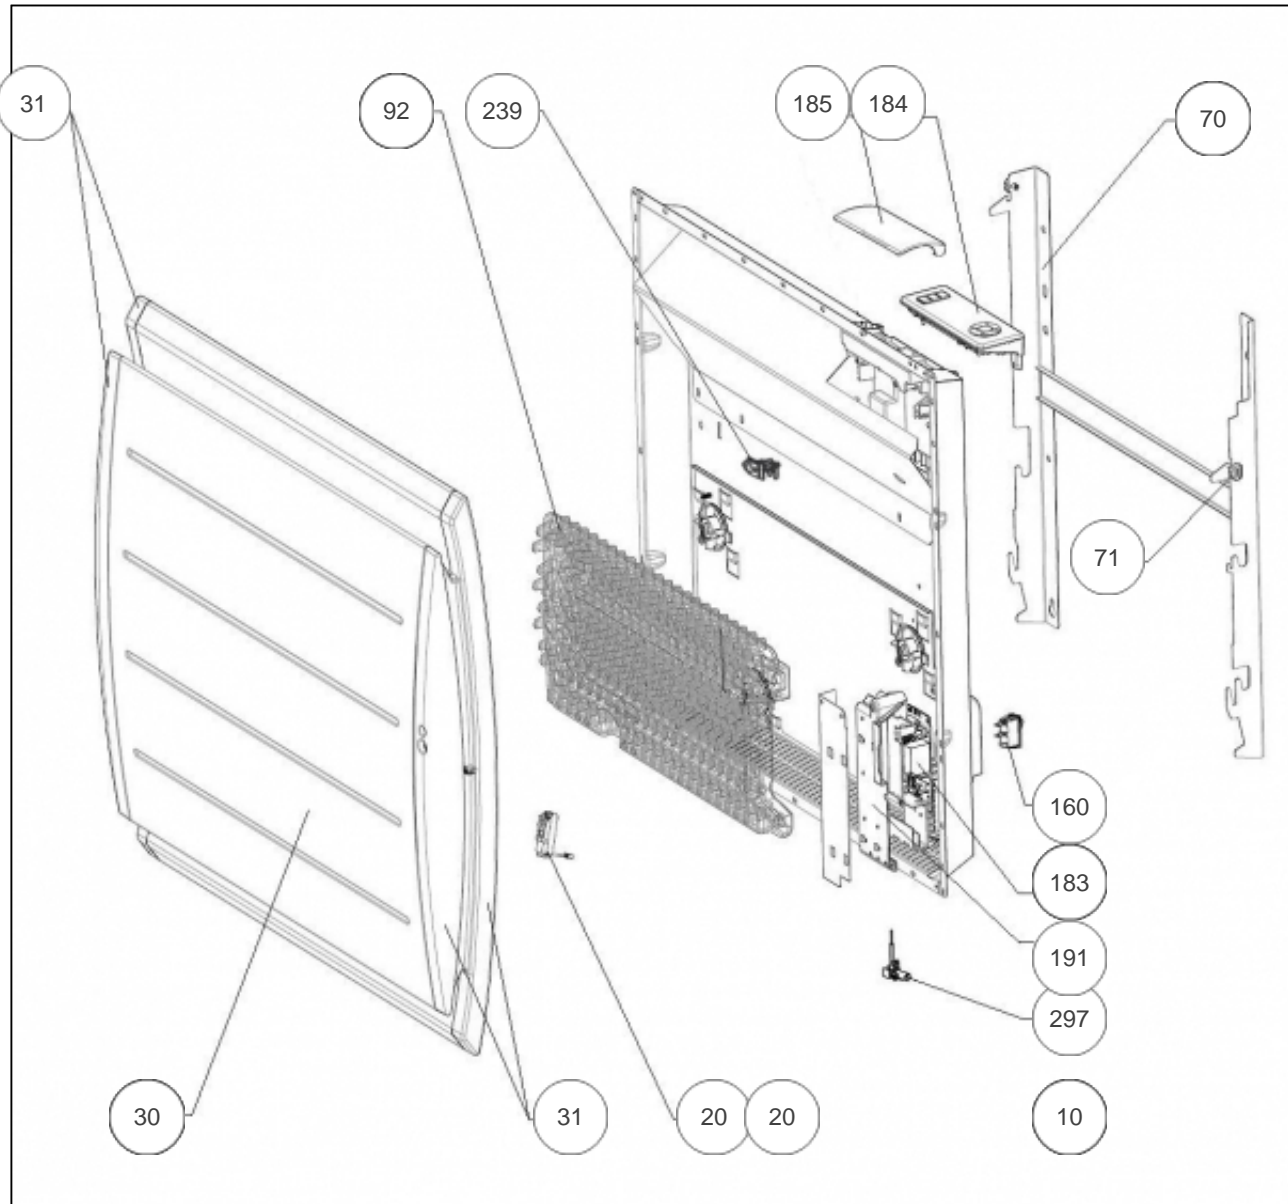

Sauter

Produits

Référence	Nom	Lettre
501021	SAUTER RAD. BOLERO 2 H 1000W ANTH	A

Paramètres

Référence	Puissance(W)	Lettre
501021	1000	A

Références

Repère	Libellé	A
10	ENS. FILERIES R4GBIS H 750-1250W	083044
20	BOITIER + CELLULE (DAP 0)	087180
20	SUPPORT DAP ANTHRACITE	098423
30	FACADE BOLERO H 1000W ANTHRACITE	097687
31	ENJOLIVEUR ANTHRACITE	093170
70	SUPPORT MURAL ANTHRACITE H 1000W	098416
71	VERROU NOIR POUR SUPPORT MURAL	098451
92	CORPS DE CHAUFFE FONTE 780W + SUPPORTS (COEF.1)	086340
160	INTERRUPTEUR ET CORDON ALIM 3X1,5 1200MM	082192
183	CARTE DE PUISSANCE 18-60-0133	087204
184	BOITIER COMMANDE DIGITAL GRIS SAUTER	087394
185	VOLET ANTHRACITE POUR BOITIER IHM	091427
191	BOITIER PLASTIQUE SEUL CARTE PUISSANCE	091092
239	LIMITEUR DE TEMPERATURE 105 DEGRES	699924
297	SONDE THERMOSTAT LG 140MM	083042