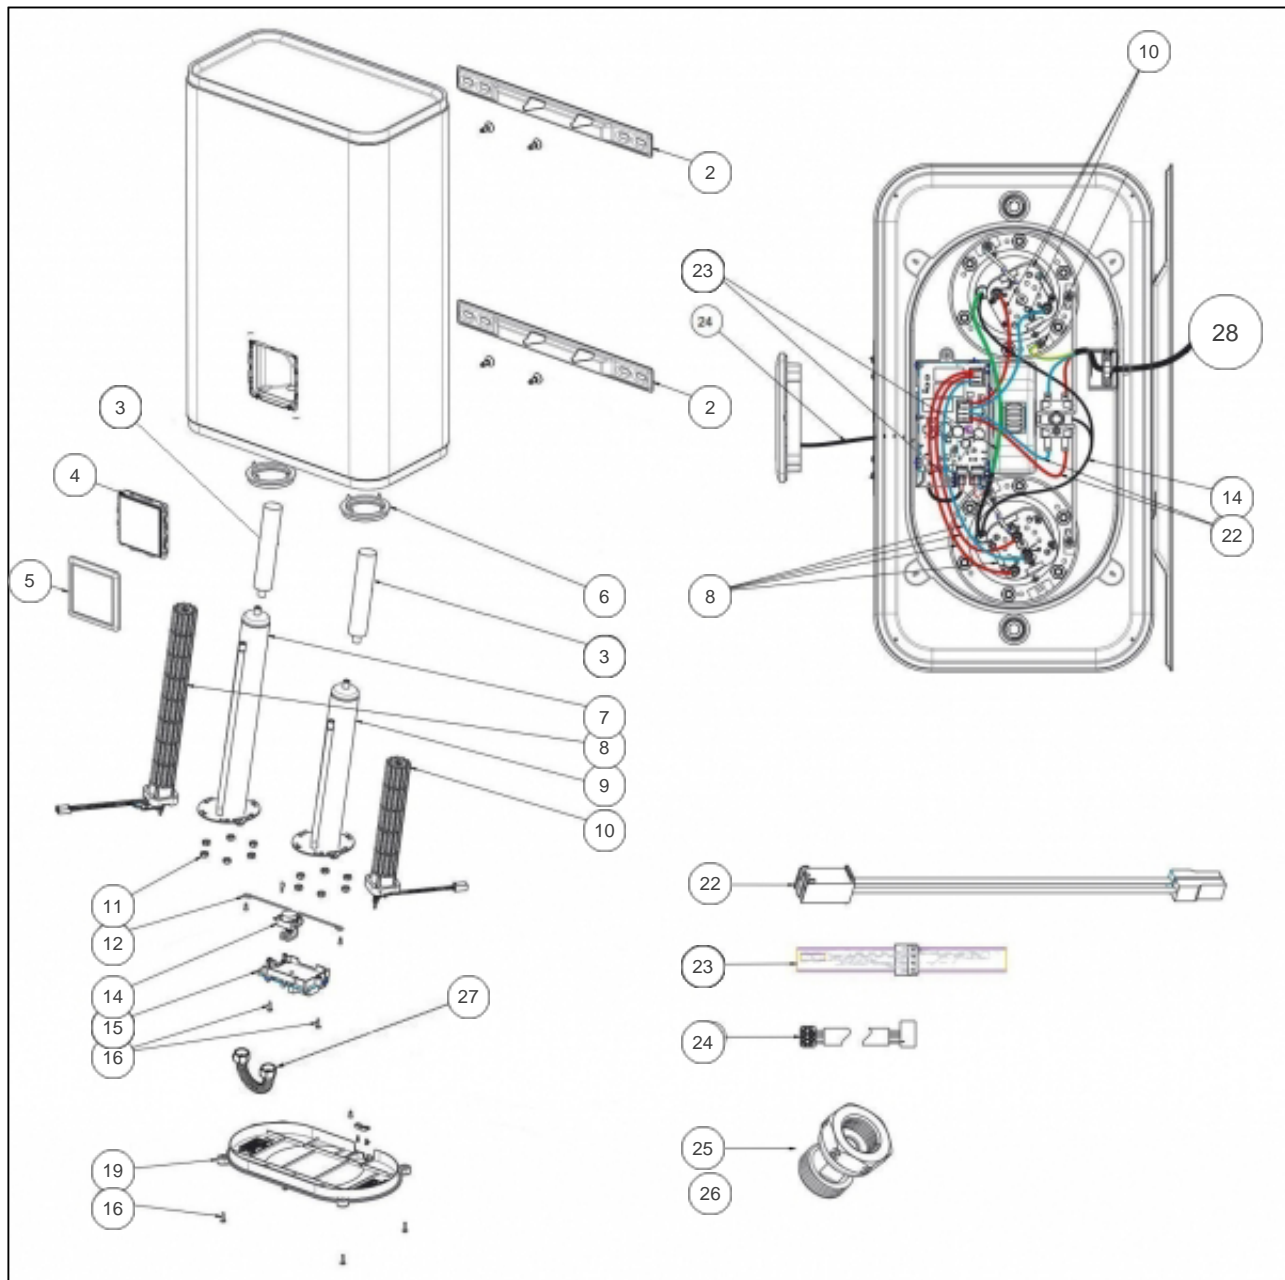

### Produits

Référence	Nom	Lettre
341050	SAUTER GUELMA CO MP 080L SILVER	C

### Paramètres

Référence	Capacité	Profondeur (Largeur)	Hauteur	Classe énergétique	R Elec (W)	Temps de chauffe (h)	V40 (L)	Dimension (L)	Puissance (W)	Lettre		
341050	80	310	490	1300	B	2250 + 100	38	3H32	149	230	2250	C

## Références

Repère	Libellé	C
2	ETRIER DE FIXATION GRIS	022822
3	ANODE MAGNESIUM D26 L186	040208
3	ANODE MAGNESIUM D33 L100 (COEF.1)	029284
4	COMMANDE DIGITALE FLAT/S4 WIFI FR	029967
5	ENJOLIVEUR NOIR POUR BOITIER DE CDE	022953
6	JOINT A LEVRE D.75MM (COEF.2)	040323
7	CORPS DE CHAUFFE INCLINE 2100W + JOINT	040439
8	RESISTANCE STEATITE 2250W 230V	030249
9	CORPS DE CHAUFFE D78 L340 + JOINT	029593
10	RESISTANCE STEATITE 1000W + CONNECTEUR	029591
11	ECROU HM8 X1 (COEF.6)	026064
12	SUPPORT POUR THERMOSTAT SECU	022787
14	THERMOSTAT DE SECURITE SBLC 2001 S95	029659
15	CARTE ELECTRONIQUE WIFI C2 PROG 80L SA	029973
16	VIS	026282
19	CAPOT NOIR FLAT C2	022825
22	FAISCEAU L200 POUR THERMOSTAT SECURITE	026344
23	SONDE DE TEMPERATURE POUR 80L-100L MP	026287
24	FAISCEAU ELECTRIQUE L360 CDE DIGIT	023337
25	RACCORD BIMETAL TOURNANT 15X21 - 20X27	026400
26	REDUCTION 1/2 F - 3/4 M + JOINTS	026373
27	TUBE DE LIAISON CANNELE + JOINTS	022748
28	CABLE ALIMENTATION 3X1,5 L1800 BB F	026386