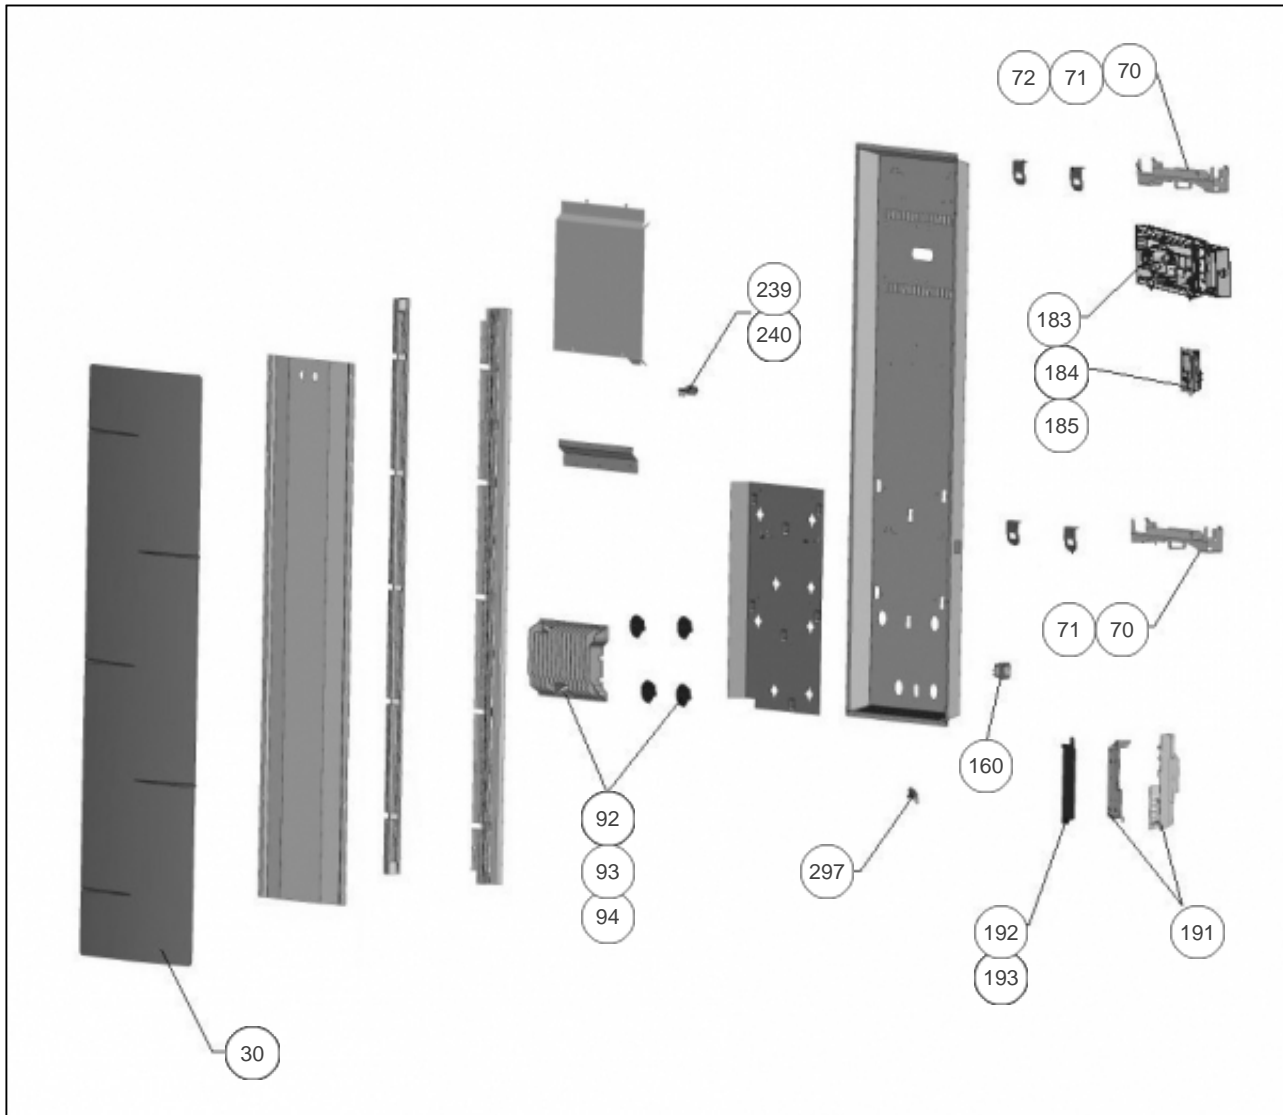

Sauter

Produits

Référence	Nom	Lettre
526316	MALAO V 1500W BLC	B

Paramètres

Référence	Poids (kg)	H * L * P (mm)	Couleur	Puissance(W)	Lettre
526316	28	1325 * 474 * 142	Blanc (RAL 9016)	1500	B

Références

Repère	Libellé	B
30	FACADE MALAO V 1500W BLANC	097853
70	SUPPORT MURAL BLANC (X2)	098725
71	VERROU (X1) POUR SUPPORT MURAL	098432
72	KIT VISSERIE - CHEVILLES ET VIS	098722
92	CORPS DE CHAUFFE FONTE 560W + SUPPORTS (COEF.2)	086471
160	INTERRUPTEUR + CABLE ALIM. BLANC	083325
183	SLIDER BLC + FAISCEAU SANS CDE DIGITALE	091687
184	COMMANDE DIGITALE BLANCHE PROG 244	088658
185	CLE TORX T10	083504
191	BOITIER DE PUISSANCE SANS CARTE + COUVER	091424
192	CARTE DE PUISSANCE U0-58-1855	088275
193	FAISCEAU ELECTRIQUE 1500W	083542
239	SUPPORT COUPE CIRCUIT THERMIQUE	098723
240	LIMITEUR DE TEMPERATURE 87C	085118
297	SONDE THERMOSTAT LG240MM	083055