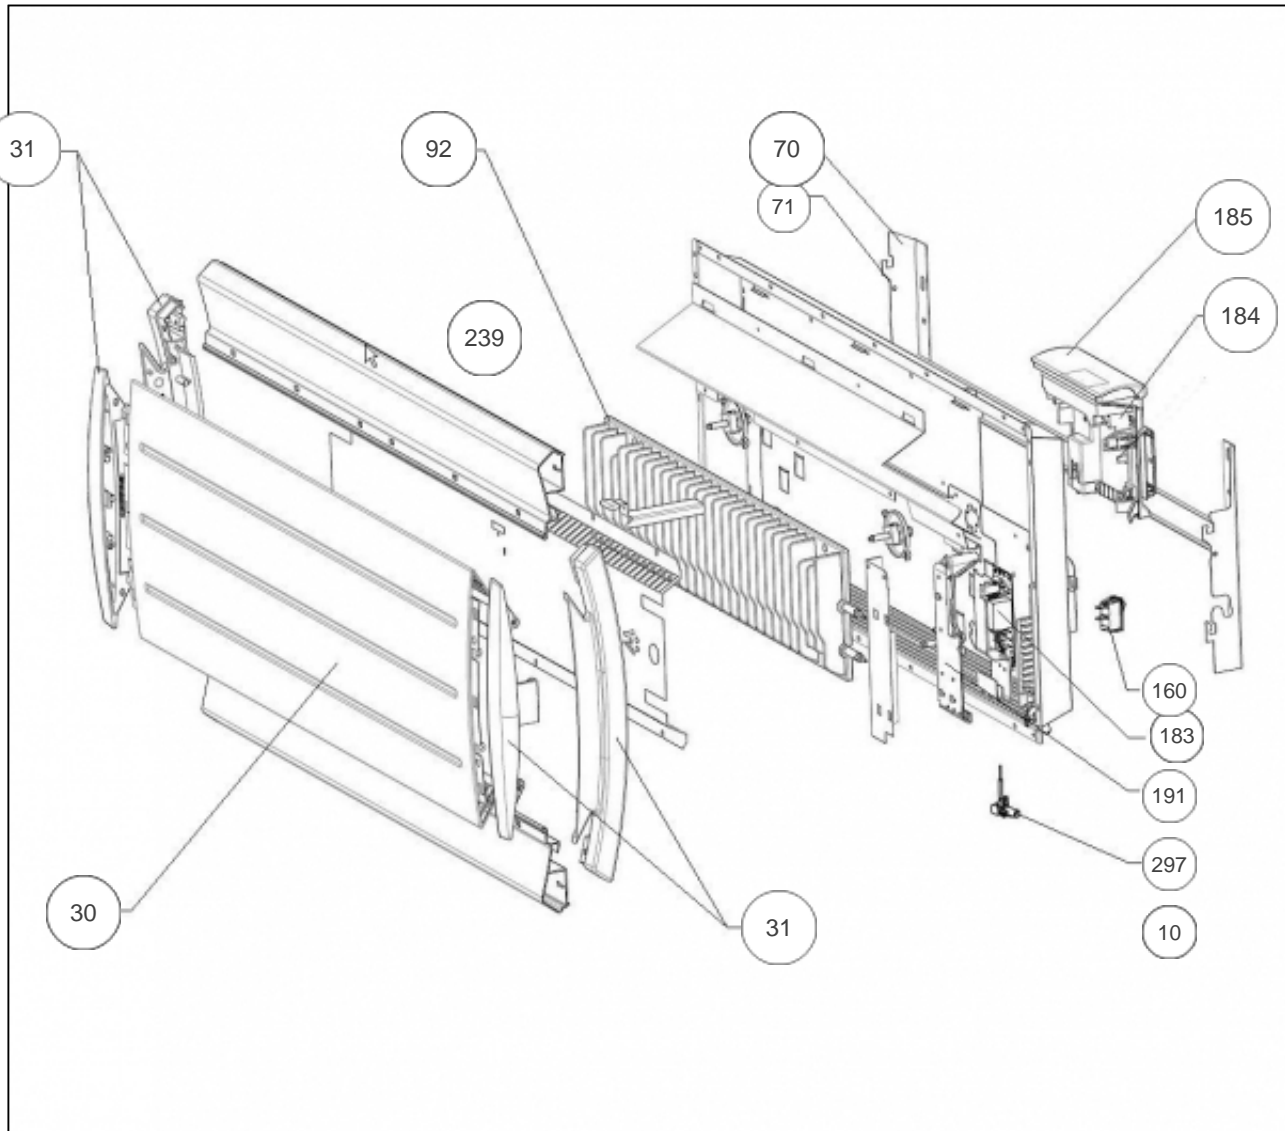

Sauter

Produits

Référence	Nom	Lettre
581021	BOLERO 2 BAS 1000W ANTH	A

Paramètres

Référence	Puissance(W)	Lettre
581021	1000	A

Références

Repère	Libellé	A
10	ENS. FILERIES BOLERO2 BAS 1000W	082190
30	FACADE BOLERO B 1000W ANTHRACITE	097693
31	ENJOLIVEUR ANTHRACITE	093171
70	SUPPORT MURAL ANTHRACITE B 1000W	098421
71	VERROU NOIR POUR SUPPORT MURAL	098451
92	CORPS DE CHAUFFE FONTE 842W +SUPP COEF.1	086345
160	INTERRUPTEUR ET CORDON ALIM 3X1,5 1200MM	082192
183	CARTE DE PUISSANCE 18-60-0272	087210
184	BOITIER COMMANDE DIGITAL GRIS SAUTER	087395
185	VOLET ANTHRACITE POUR BOITIER IHM	091427
191	BOITIER PLASTIQUE SEUL CARTE PUISSANCE	091092
239	LIMITEUR DE TEMPERATURE 90 DEG	085049
297	SONDE THERMOSTAT LG 140MM	083042