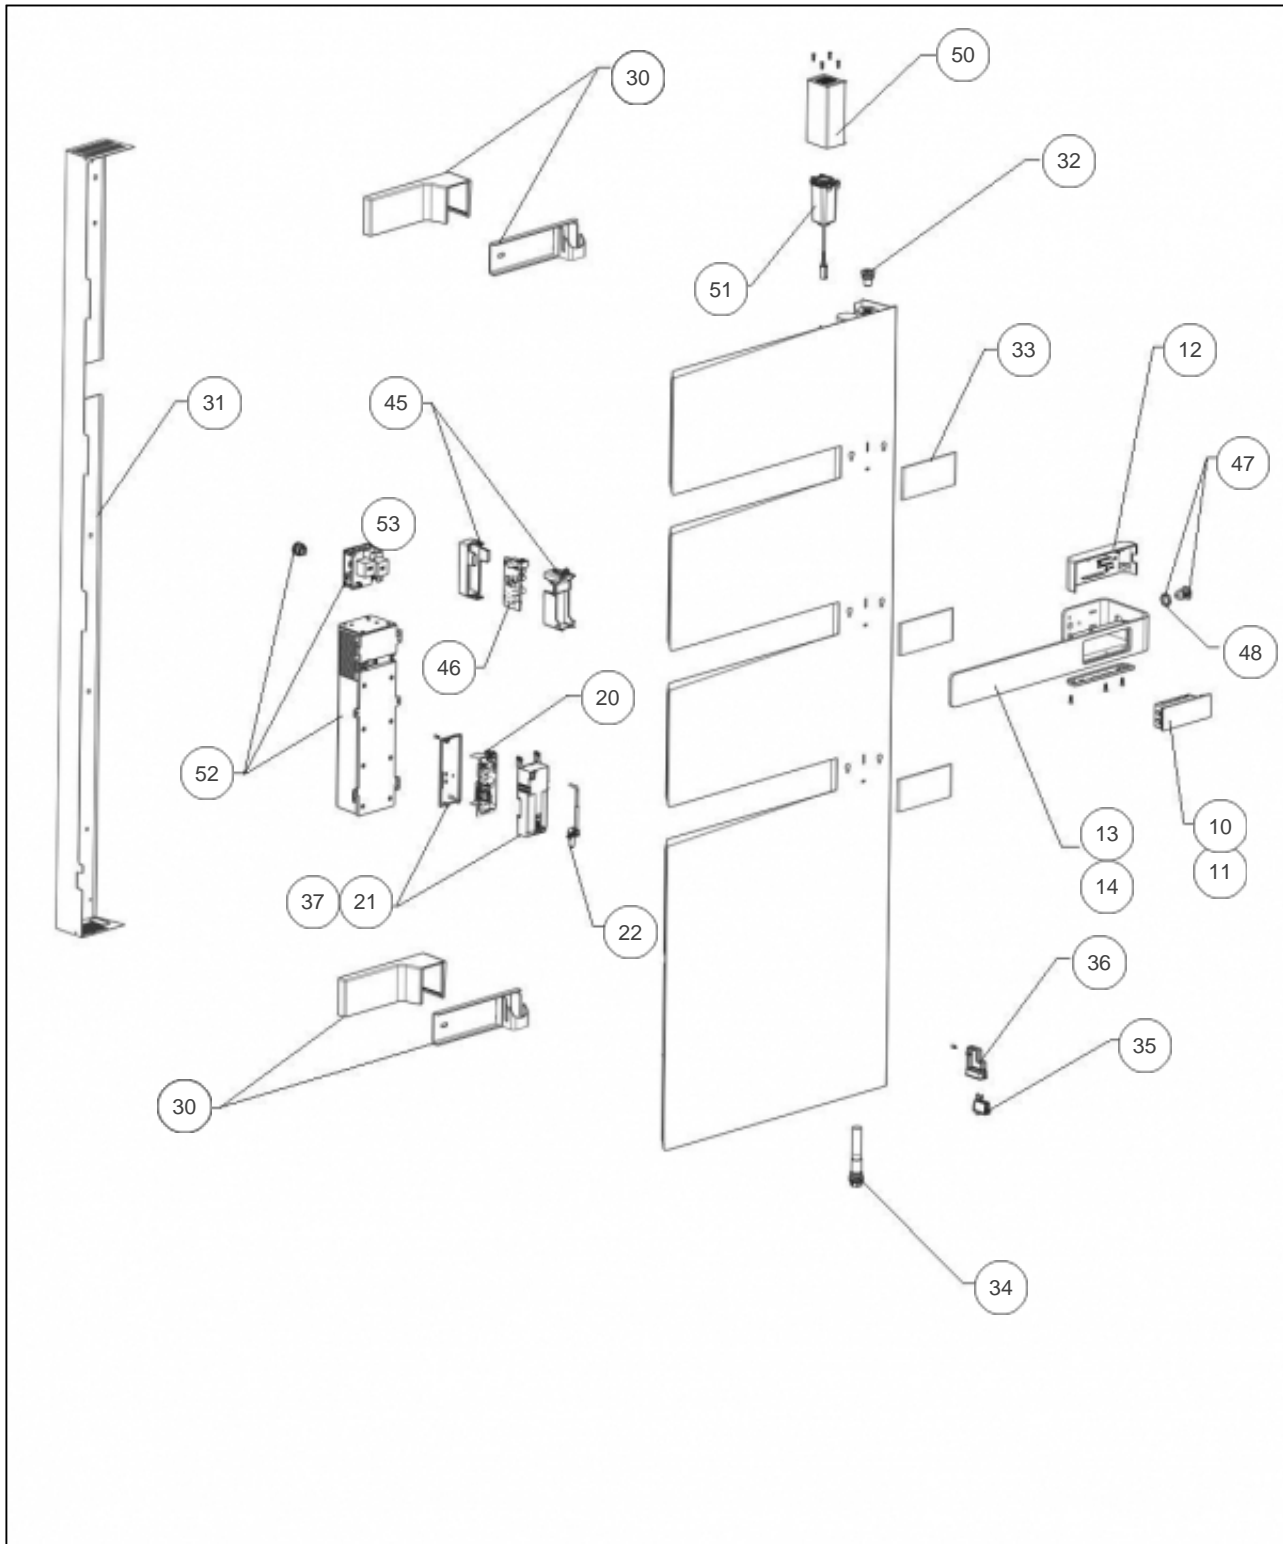

Sauter

Produits

Référence	Nom	Lettre
592137	ALUTU MUSIC MATD 0750W BLC	A

Paramètres

Référence	Profondeur (mm)	Poids (kg)	Largeur	Hauteur (mm)	Puissance(W)	Couleur	Lettre
592137	180	33	580	1500	750	BLANC	A

Références

Repère	Libellé	A
10	COMMANDE DIGITALE PROG 70	088798
11	FAISCEAU COMMANDE DIGITALE	083570
12	BOITIER PLAST. SANS CDE DIGITALE MAT D	091757
13	BARRE PORTE SERVIETTE	098780
14	GOULOTTE SUR BARRE GRIS 7184	091759
20	CARTE DE PUISSANCE U0657611	088792
21	BOITIER DE PUISSANCE SANS CARTE ELEC.	091755
22	SONDE DE TEMPERATURE	083571
30	KIT SUPPORT MURAL COMPLET MAT D BLC	098777
31	COUVERCLE ARRIERE MAT DROIT	091765
32	PURGEUR AIR AUTOMATIQUE	091705
33	PLAQUE DECORATIVE GRISE	091760
34	ELEMENT CHAUFFANT 750W	086529
35	INTERRUPTEUR UNIPOLAIRE	082175
36	SUPPORT INTERRUPTEUR	091756
37	FAISCEAU DE PUISSANCE + CABLE ALIM	083572
45	BOITIER USB SANS CARTE + COUVERCLE	091767
46	CARTE ELECTRONIQUE USB	088963
47	PRISE USB + ECROU	083574
48	ECROU PLASTIQUE POUR PRISE USB	091550
50	BOITIER TWEETER SANS HP	091768
51	HAUT PARLEUR TWEETER	083575
52	BOITIER COMPLET HP MEDIUM +CARTE + INTER	083576
53	CARTE ELECTRONIQUE AUDIO BLUETOOTH	088269