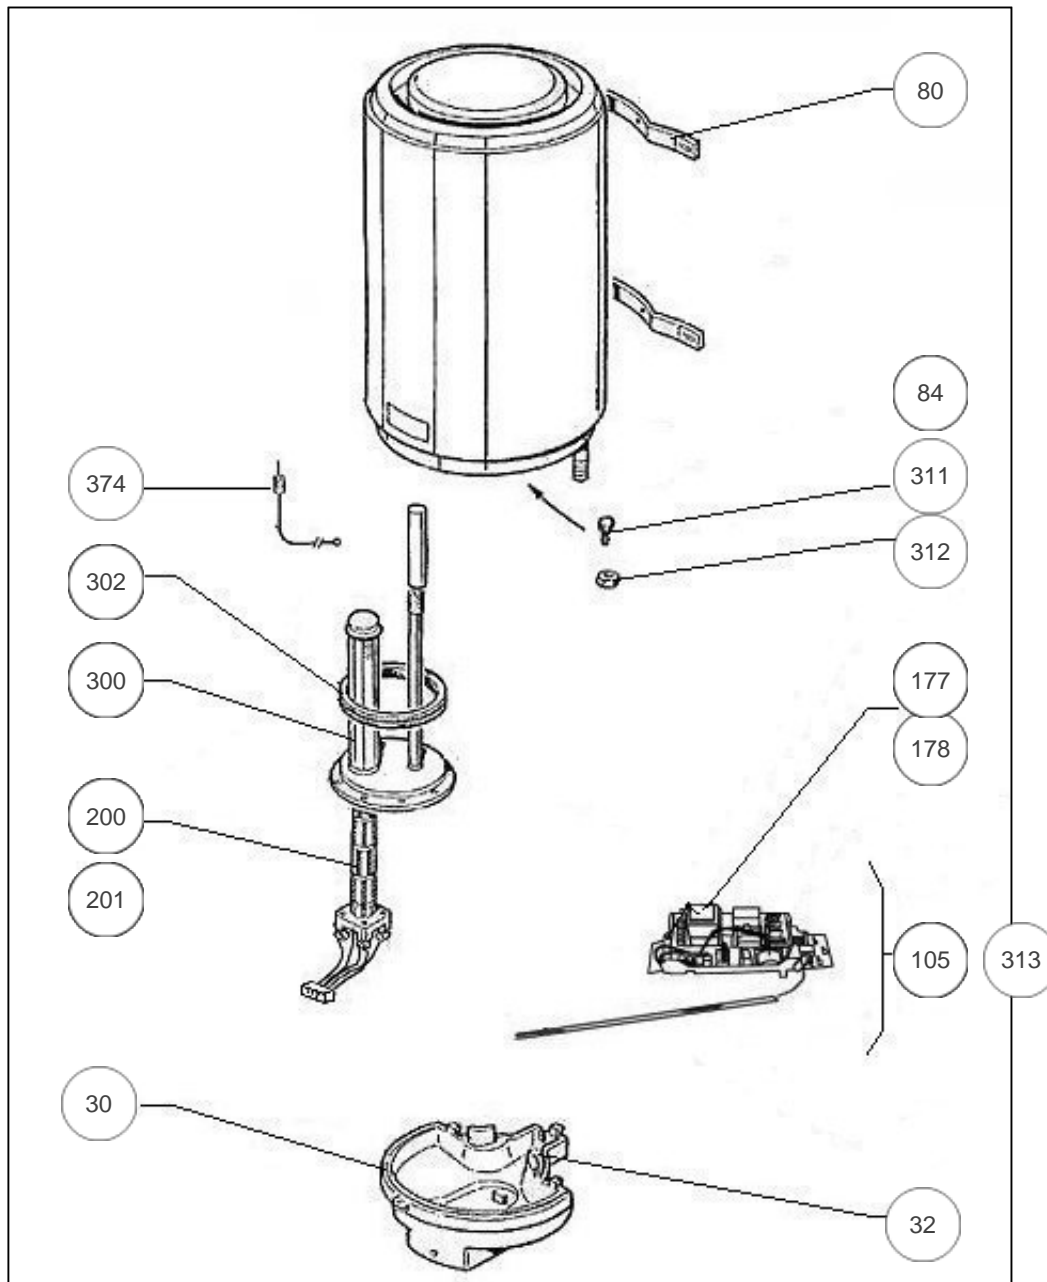

Sauter

Produits

Référence	Nom	Lettre
361410	SAUTER ESSENTIEL VM 100L 1200M	C

Paramètres

Référence	Capacité/Largeur	Puissance(W)	Lettre
361410	100	1200	C

Références

Repère	Libellé	C
30	CAPOT BLANC VM TEC 2012	022529
32	CHARNIERE POUR CAPOT VM TEC 2012	022530
80	ETRIER D'ACCROCHAGE	022308
84	PATIN	022280
105	THERMOSTAT ELECTRO NON KITABLE HYB 230V	029308
177	CARTE DE PUISS. THERMOSTAT NON KITABLE	070219
200	RESISTANCE STEATITE 1200W + CONNECTEUR	060485
201	PATTE FIXATION STEATITE BRIDE PLATE	026075
300	CORPS DE CHAUFFE ACI HYB VM 1200W + JT	030139
302	JOINT A LEVRE D.112MM	040158
311	VIS ANTI-ROTATION HM8 X1	026063
312	ECROU HM8 X1	026064
313	CABLE ALIM L1800 3X1.5MM2 SANS PRISE	022993