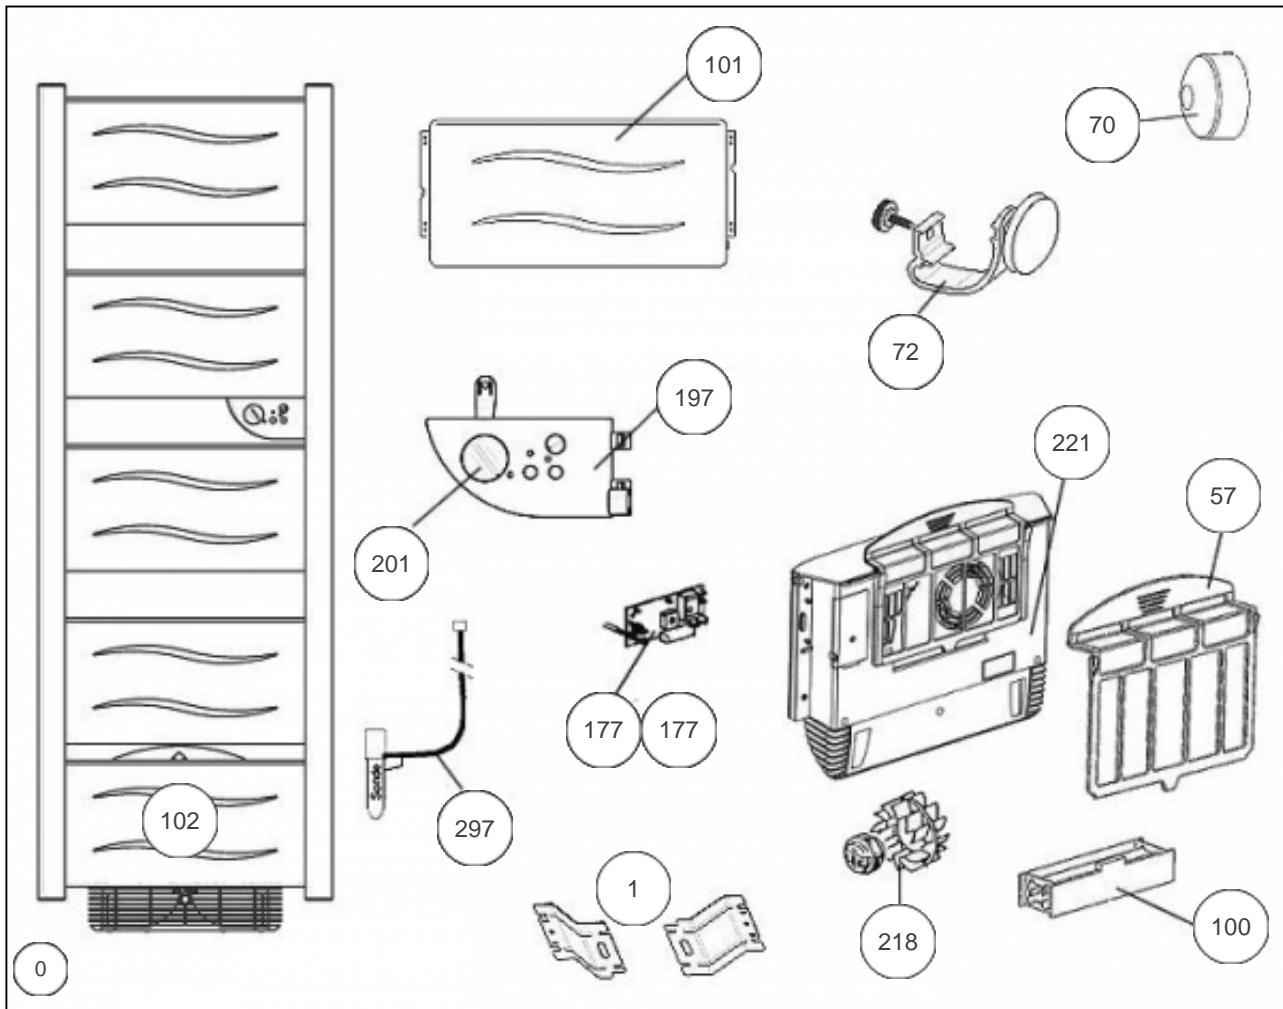

### Produits

Référence	Nom	Lettre
599006	SAUTER RSS BYZANCE 600W	A

Attention: Le module chauffant qui supporte le bloc turbine est différent des autres.

### Paramètres

Référence	Puissance(W)	Tension (V)	Capacité/Largeur	Couleur	Lettre
599006	600	230		BLANC	A

9535